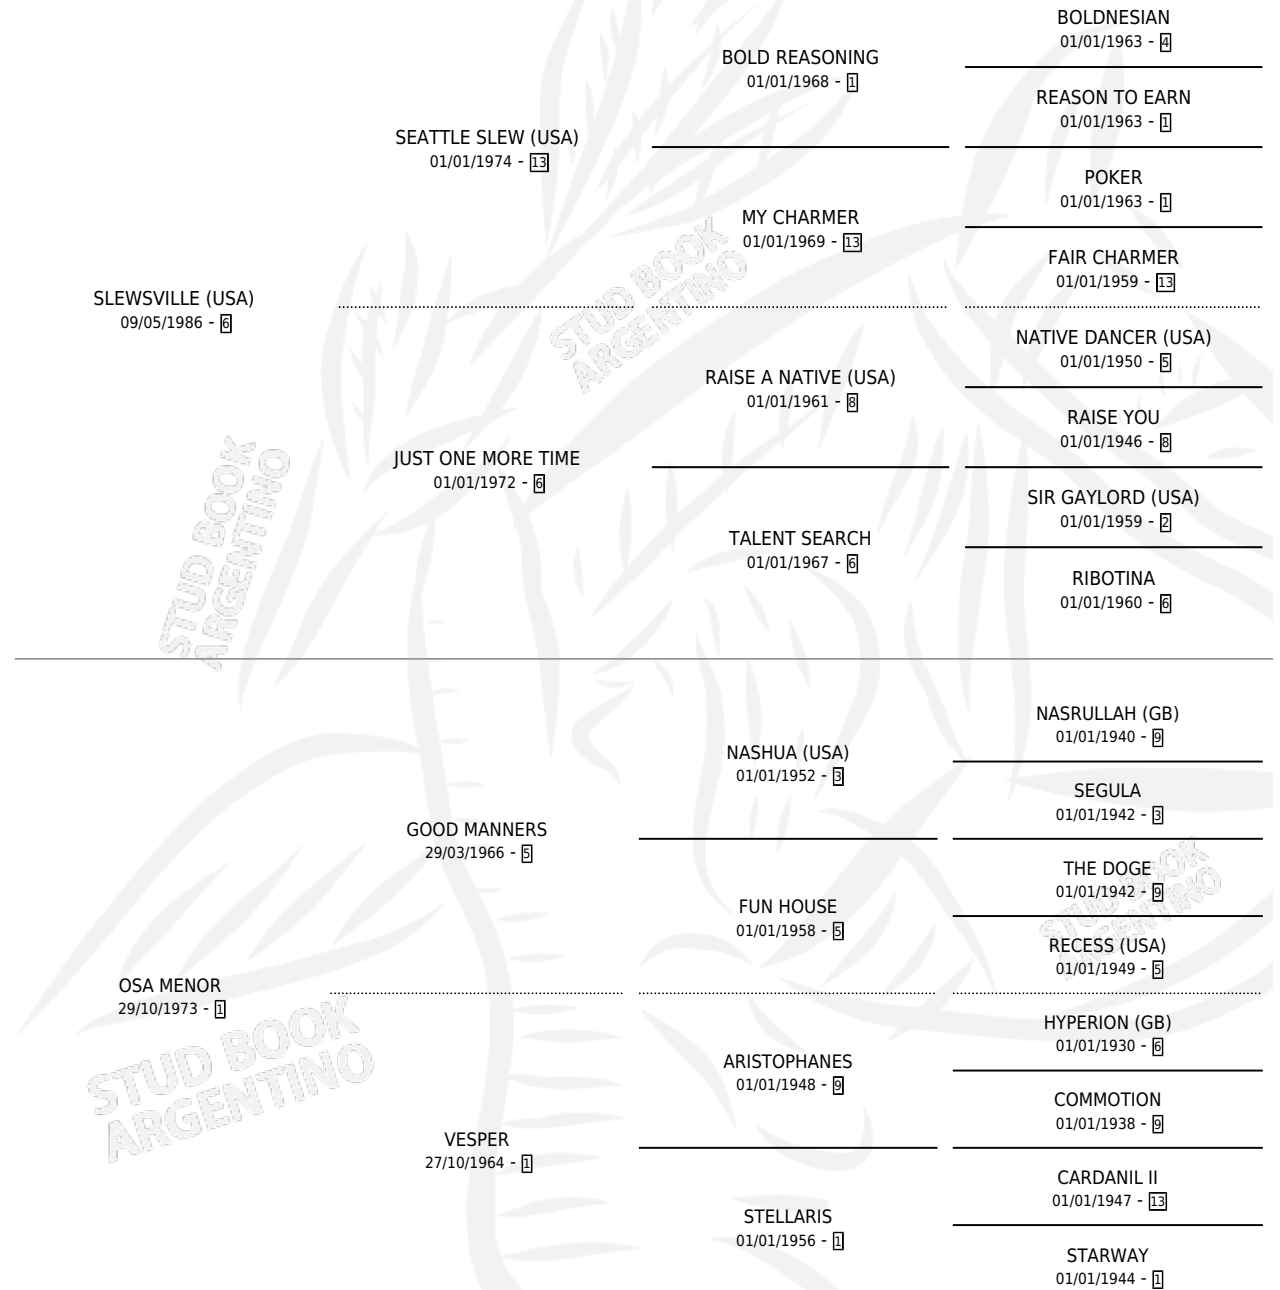

HELIOCENTRICO

por SLEWSVILLE (USA) y OSA MENOR por GOOD MANNERS

Argentina · Macho · Zaino · SP · 24/08/1994
Familia 1-g · Volumen 35

ESTADO

TIPIFICACIÓN SANGUÍNEA	X
TIPIFICACIÓN POR ADN	X
PASAPORTE	X
IDENTIFICACIÓN POR MICROCHIP	X
REPRODUCTOR	X

Lugar de nacimiento: De La Pomme

Criador: De La Pomme

PEDIGREE

HELIOCENTRICO

Datos oficiales del Stud Book Argentino

Documento generado el 11/05/2026

studbook.org.ar