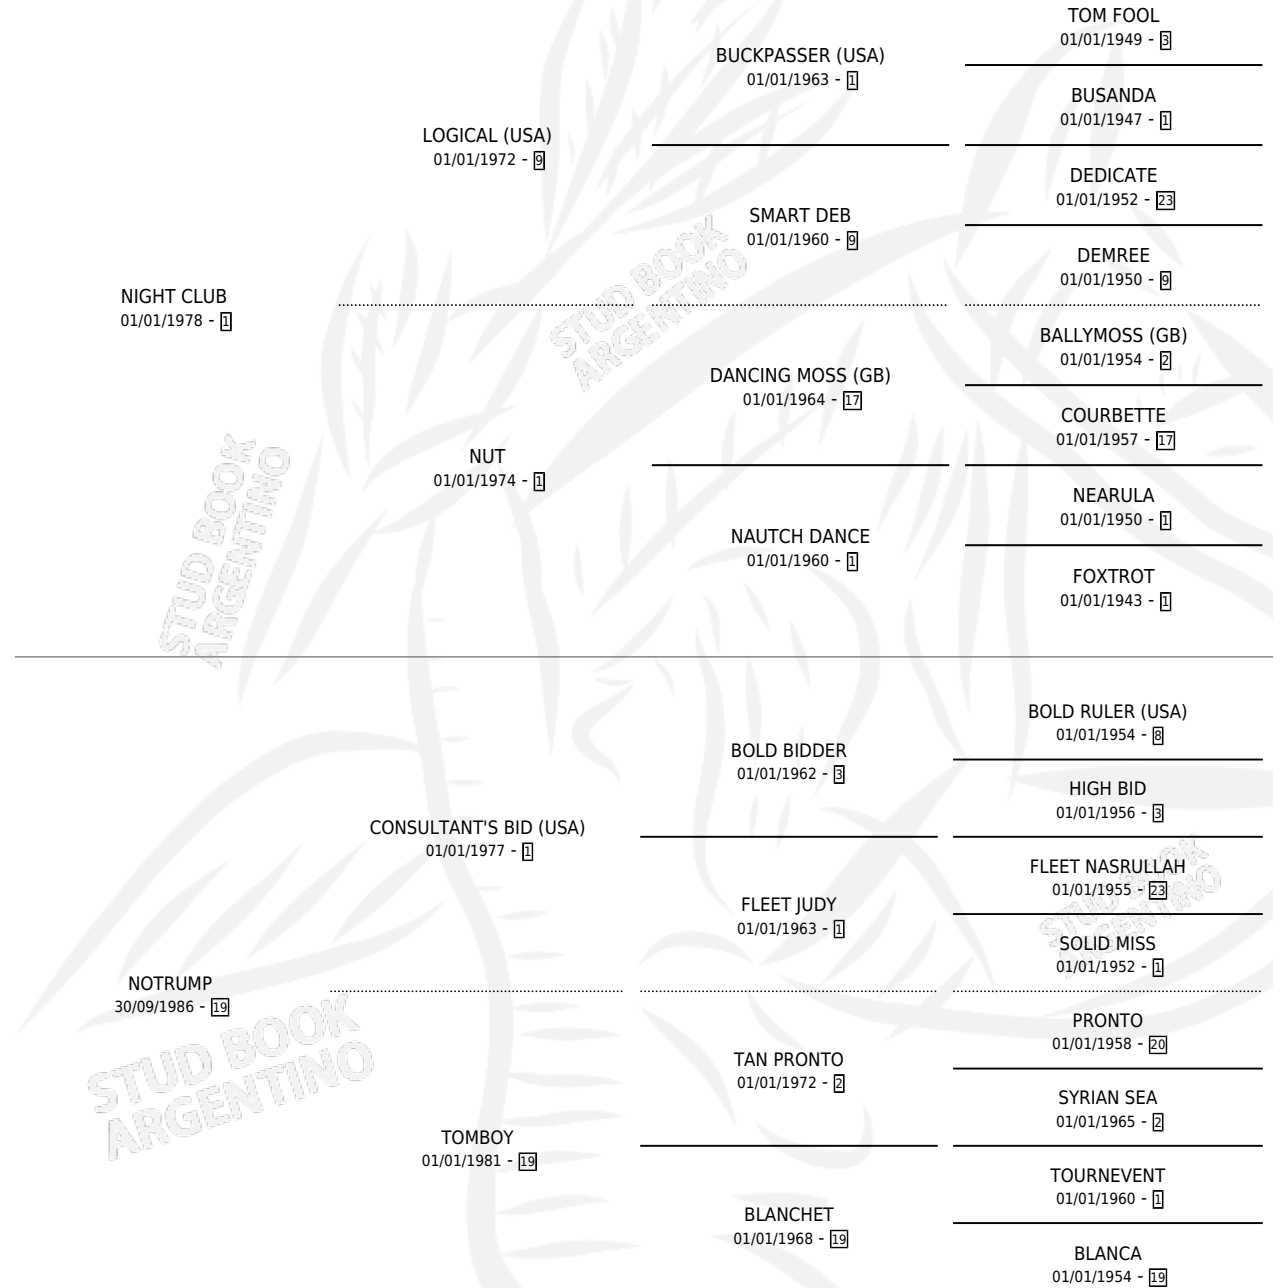

PEBETA NIGHT

por NIGHT CLUB y NOTRUMP por CONSULTANT'S BID (USA)

Argentina · Hembra · Tordillo · SP · 31/08/1994
Familia 19-c · Volumen 35

ESTADO

TIPIFICACIÓN SANGUÍNEA	X
TIPIFICACIÓN POR ADN	X
PASAPORTE	X
IDENTIFICACIÓN POR MICROCHIP	X
REPRODUCTOR	X

Lugar de nacimiento: Campo particular
Criador: Ghullermini Abundio

PEDIGREE

PEBETA NIGHT

Datos oficiales del Stud Book Argentino

Documento generado el 02/05/2026

studbook.org.ar