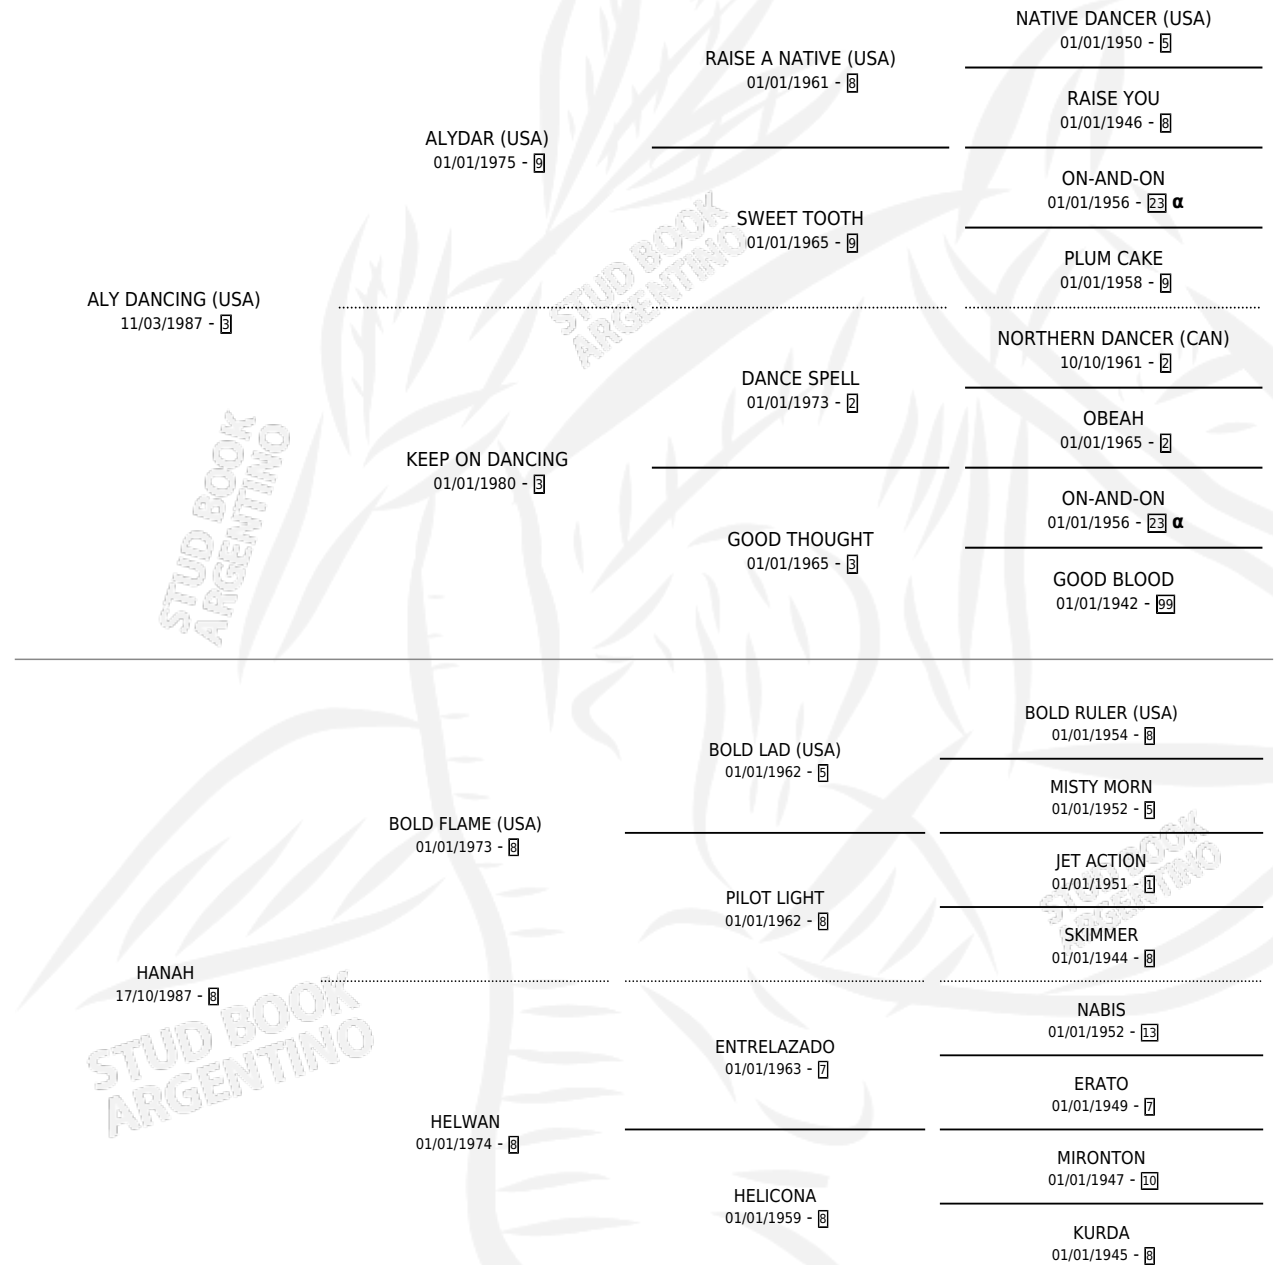

ALY HANAH

por **ALY DANCING (USA)** y **HANAH** por **BOLD FLAME (USA)**

Argentina · Hembra · Zaino · SP · 24/07/1994
Familia 8-j · Volumen 35

ESTADO

TIPIFICACIÓN SANGUÍNEA	X
TIPIFICACIÓN POR ADN	X
PASAPORTE	X
IDENTIFICACIÓN POR MICROCHIP	X
REPRODUCTOR	X

Lugar de nacimiento: Catorce de Noviembre
Criador: Sin dato

PEDIGREE

INBREEDING : α

CAMPAÑA

Solo carreras oficiales de Argentina

POR EDAD

EDAD	CC	1°	2°	3°	4°	5°	NP	CLC	CLG	CLCG1	CLGG1	IMPORTE	GANANCIA / CC
2 AÑOS	4	0	0	1	1	0	2	0	0	0	0	\$786	\$197
3 AÑOS	6	1	1	2	0	0	2	0	0	0	0	\$7,256	\$1,209
TOTALES	10	1	1	3	1	0	4	0	0	0	0	\$8,042	\$804
%		10.0%	10.0%	30.0%	10.0%	0.0%	40.0%	0.0%	0.0%	0.0%	0.0%		

Ganadora en La Plata - \$8,042, a los 3 años.

POR DISTANCIA

HIPODROMO	CC	1°	2°	3°	4°	5°	NP	CLC	CLG	CLCG1	CLGG1	IMPORTE
LA PLATA	9	1	1	3	1	0	3	0	0	0	0	\$8,042
1000 MTS	5	1	0	1	1	0	2	0	0	0	0	\$5,686
1200 MTS	1	0	1	0	0	0	0	0	0	0	0	\$980
1100 MTS	3	0	0	2	0	0	1	0	0	0	0	\$1,376
SAN ISIDRO	1	0	0	0	0	0	1	0	0	0	0	\$0
1000 MTS	1	0	0	0	0	0	1	0	0	0	0	\$0