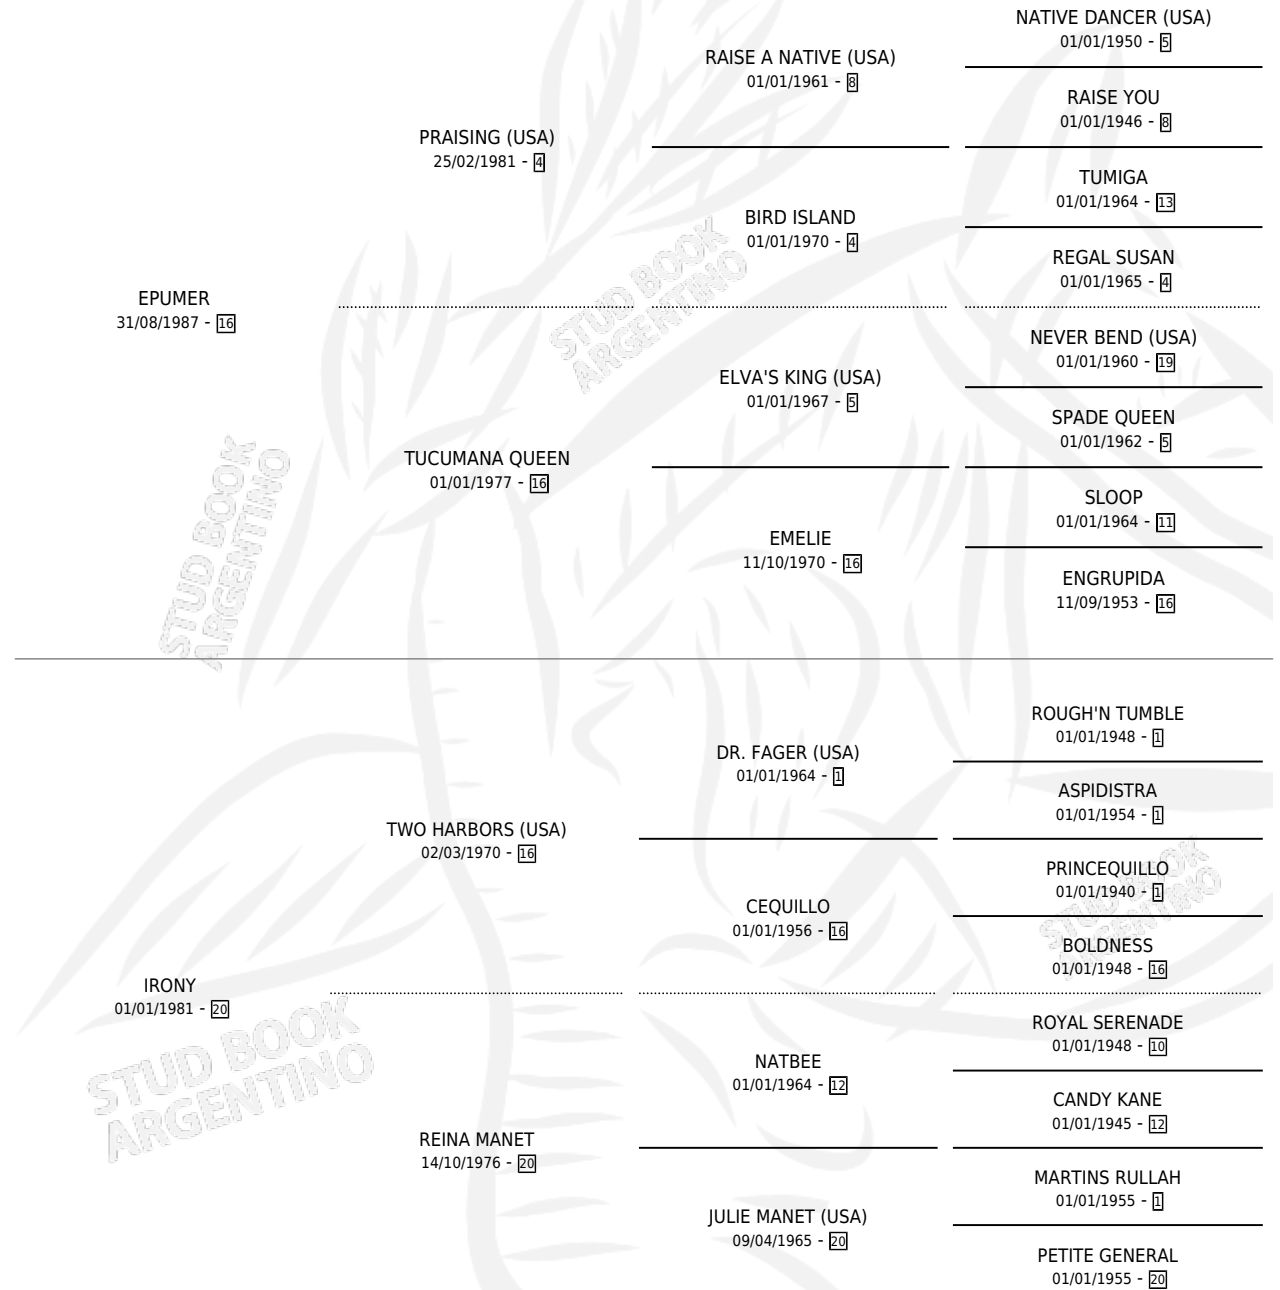

EPUMERY

por EPUMER y IRONY por TWO HARBORS (USA)

Argentina · Macho · Alazan · SP · 10/07/1994
Familia 20-a · Volumen 35

ESTADO

TIPIFICACIÓN SANGUÍNEA	X
TIPIFICACIÓN POR ADN	X
PASAPORTE	X
IDENTIFICACIÓN POR MICROCHIP	X
REPRODUCTOR	X

Lugar de nacimiento: Cachito

Criador: Sin dato

PEDIGREE

EPUMERY

Datos oficiales del Stud Book Argentino

Documento generado el 06/05/2026

studbook.org.ar