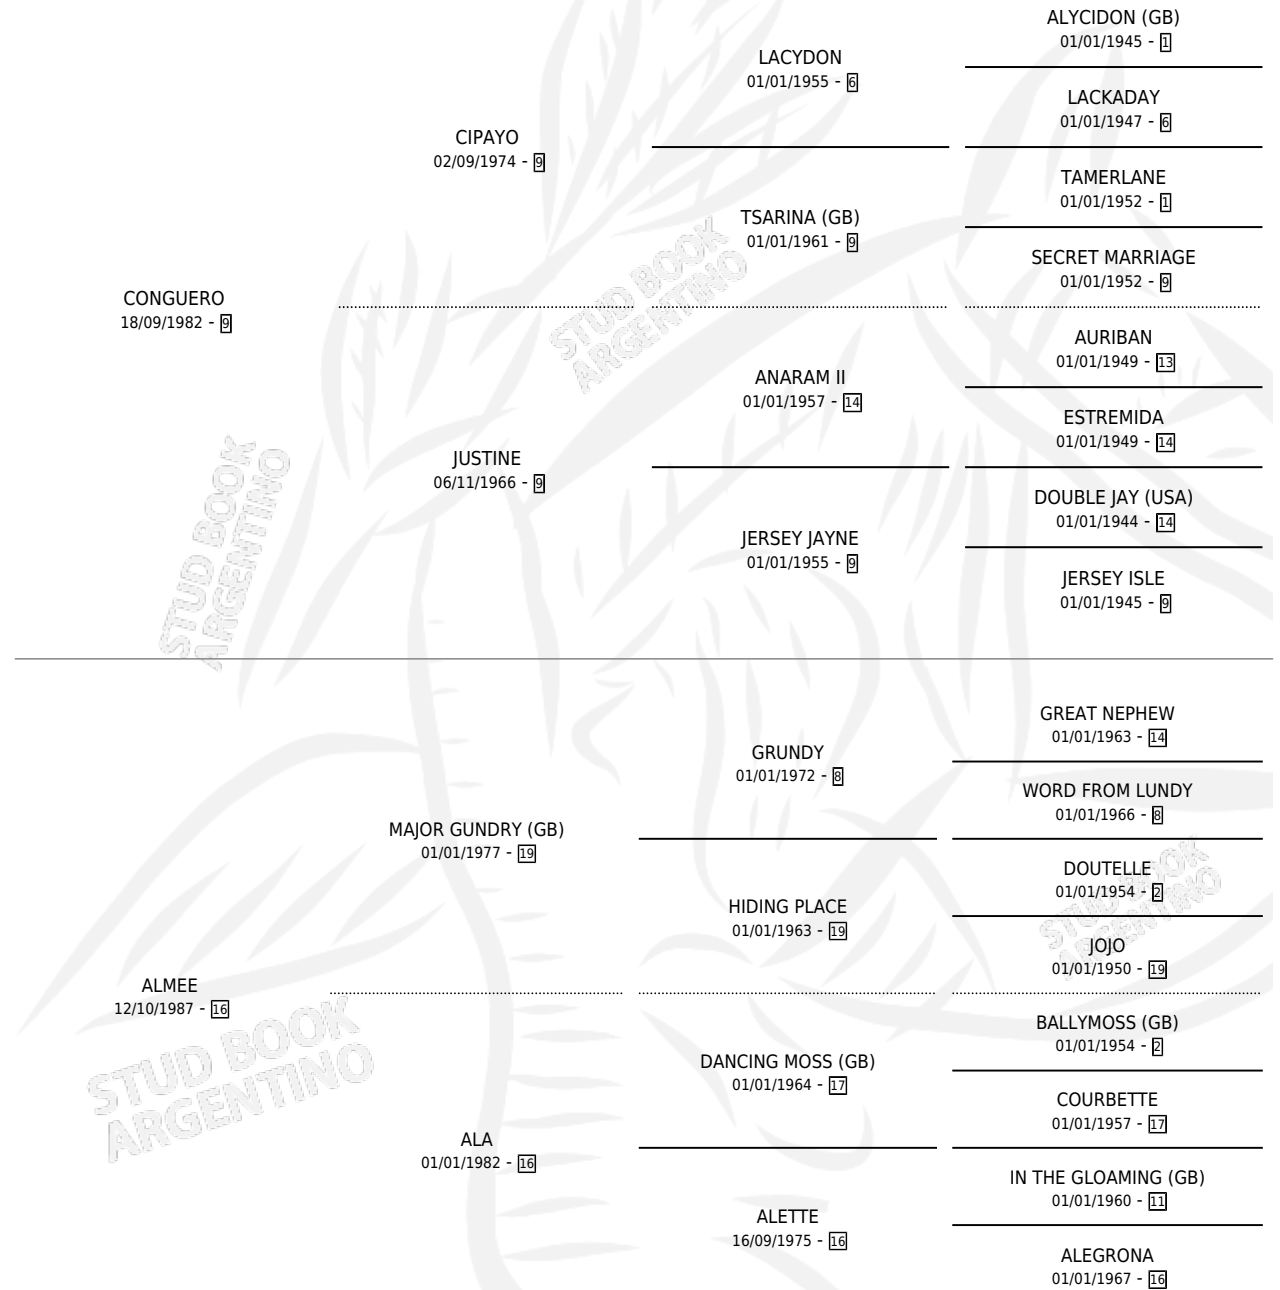

AL CONGO

por CONGUERO y ALMEE por MAJOR GUNDRY (GB)

Argentina · Macho · Zaino · SP · 10/09/1994
Familia 16-f · Volumen 35

ESTADO

TIPIFICACIÓN SANGUÍNEA	X
TIPIFICACIÓN POR ADN	X
PASAPORTE	X
IDENTIFICACIÓN POR MICROCHIP	X
REPRODUCTOR	X

Lugar de nacimiento: America

Criador: De All Jose Antonio Suc

PEDIGREE

AL CONGO

Datos oficiales del Stud Book Argentino

Documento generado el 04/05/2026

studbook.org.ar