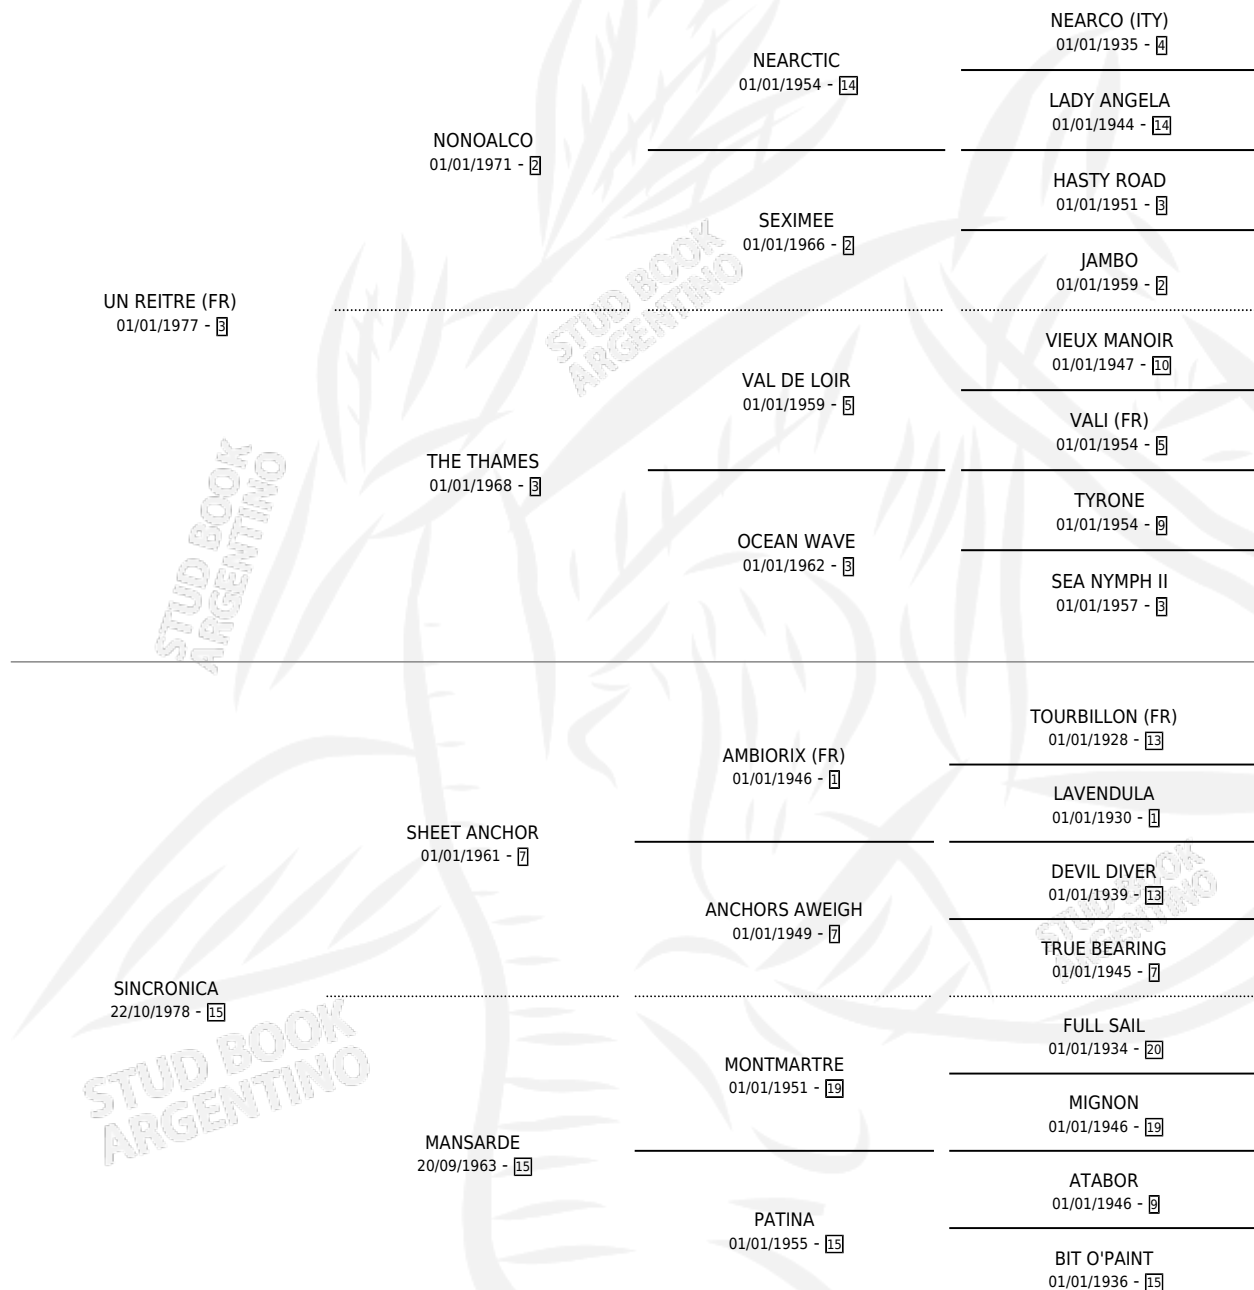

THE MUSIC

por UN REITRE (FR) y SINCRONICA por SHEET ANCHOR

Argentina · Hembra · Zaino Colorado · SP · 21/08/1994
Familia 15-a · Volumen 35

ESTADO

TIPIFICACIÓN SANGUÍNEA	X
TIPIFICACIÓN POR ADN	X
PASAPORTE	X
IDENTIFICACIÓN POR MICROCHIP	X
REPRODUCTOR	X

Lugar de nacimiento: La Borinqueña

Criador: La Borinqueña

PEDIGREE