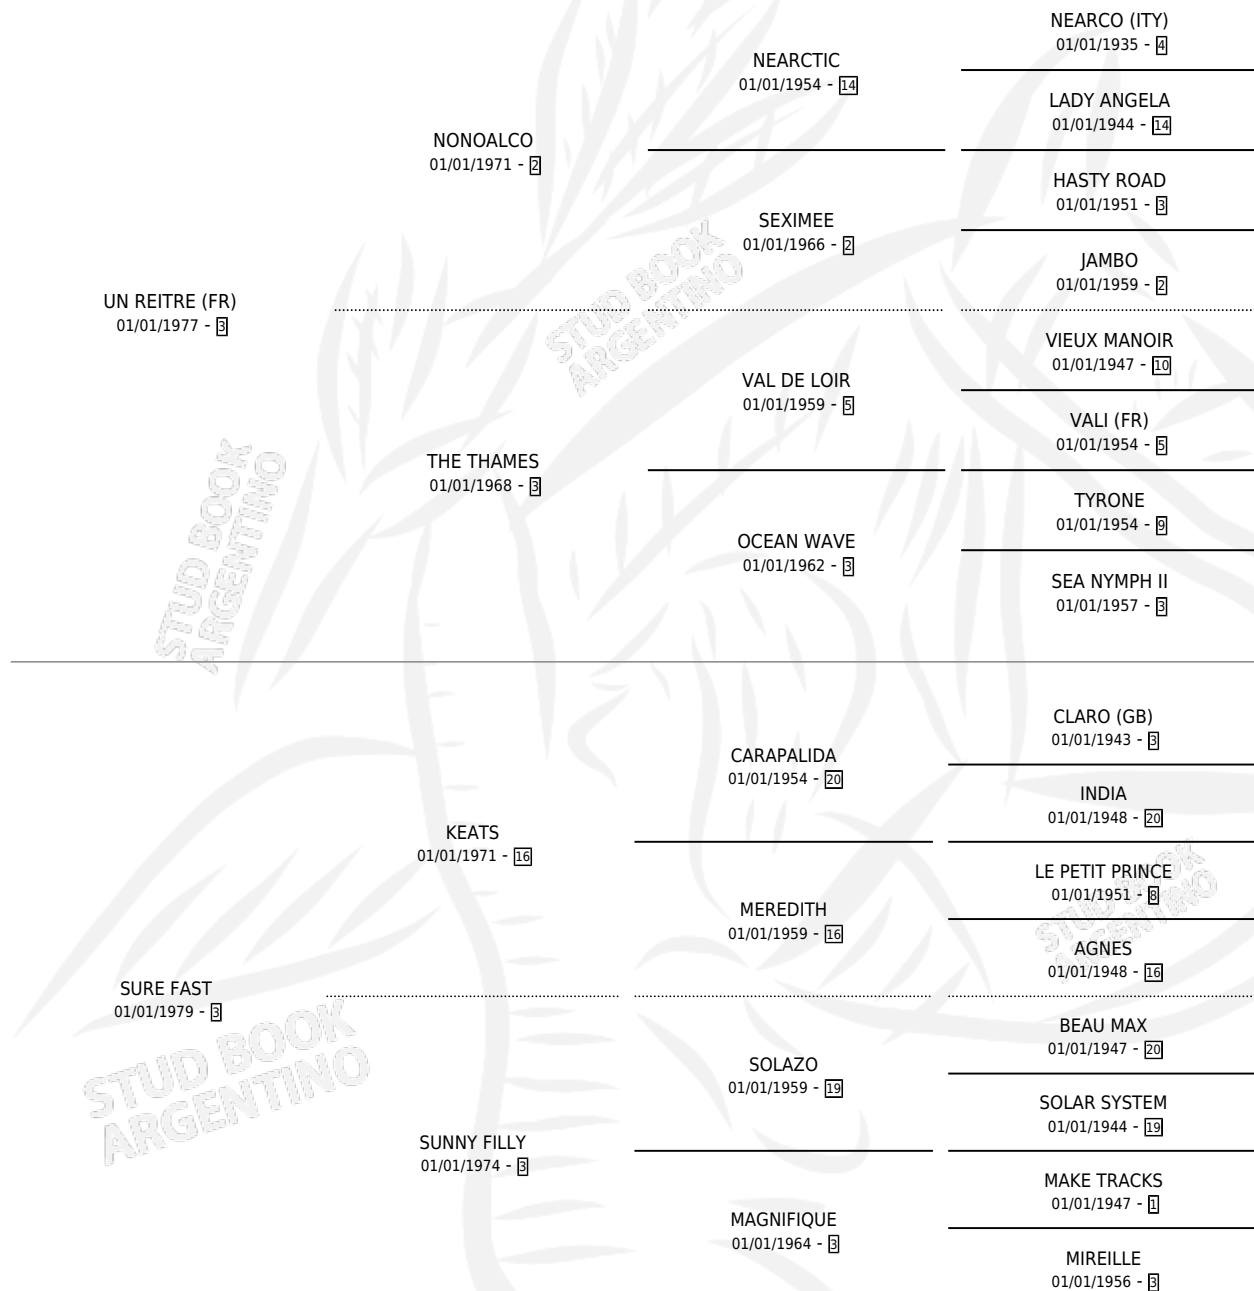

LA PAPA

por UN REITRE (FR) y SURE FAST por KEATS

Argentina · Hembra · Zaino · SP · 28/07/1994
Familia 3-h · Volumen 35

ESTADO

TIPIFICACIÓN SANGUÍNEA	X
TIPIFICACIÓN POR ADN	X
PASAPORTE	X
IDENTIFICACIÓN POR MICROCHIP	X
REPRODUCTOR	X

Lugar de nacimiento: La Borinqueña

Criador: La Borinqueña

PEDIGREE