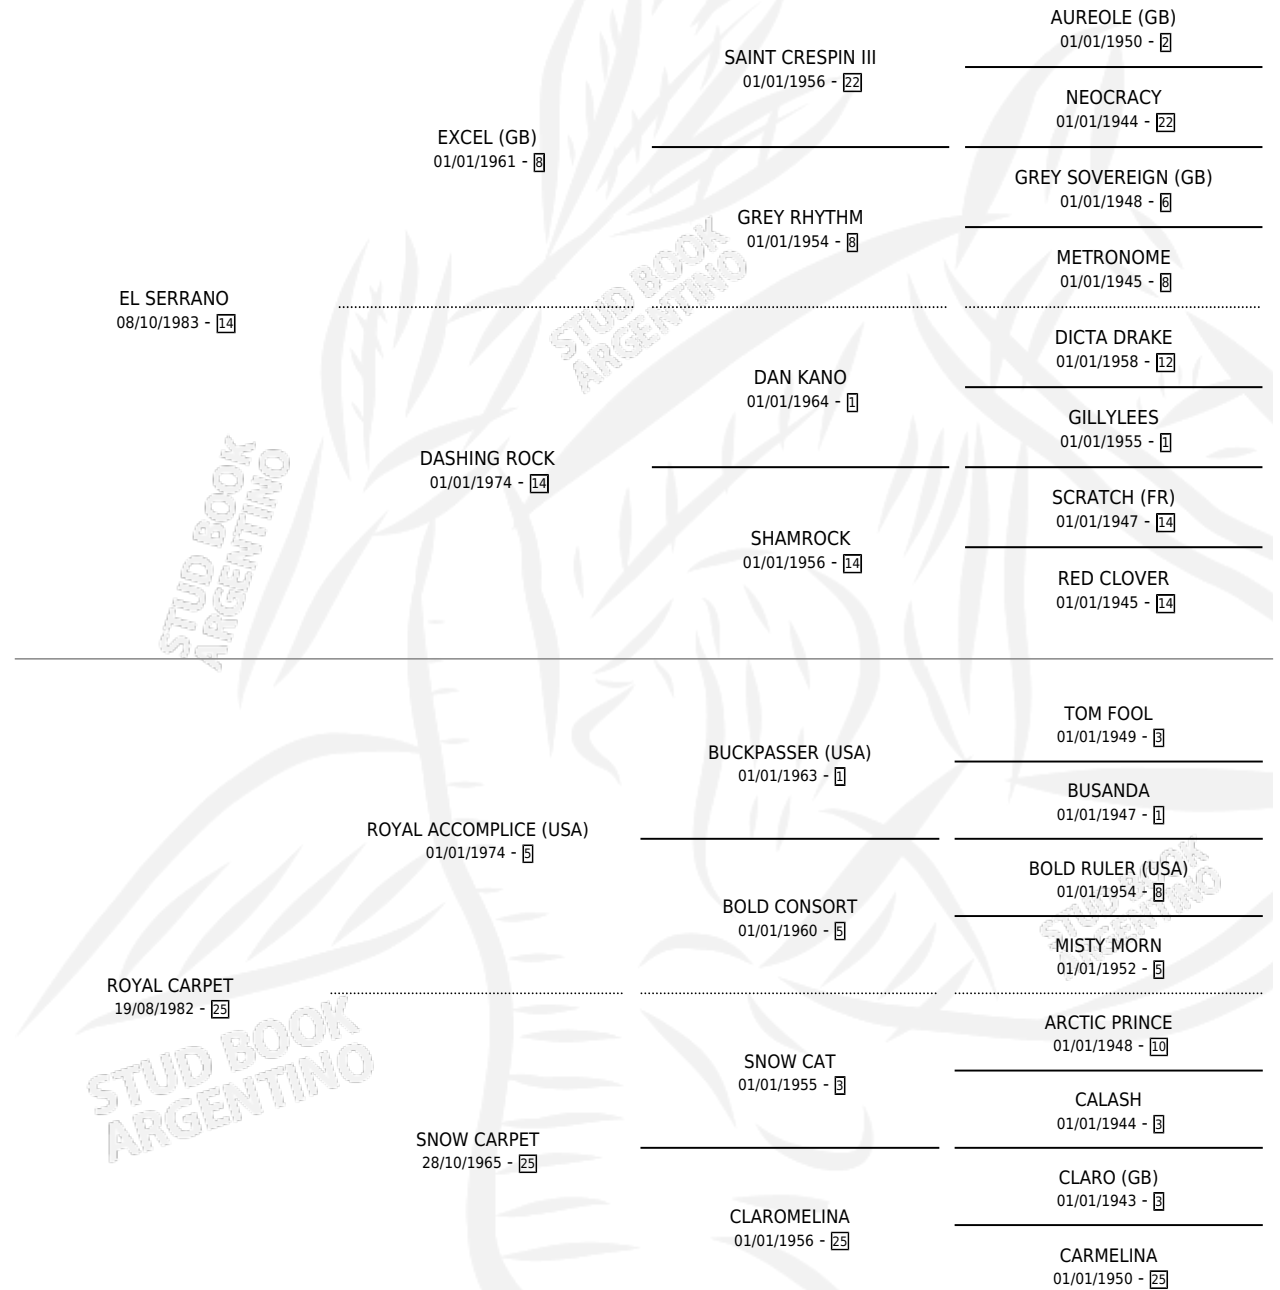

REVOLTON

por **EL SERRANO** y **ROYAL CARPET** por **ROYAL ACCOMPLICE (USA)**

Argentina · Macho · Zaino · SP · 19/09/1994
Familia 25 · Volumen 35

ESTADO

TIPIFICACIÓN SANGUÍNEA	X
TIPIFICACIÓN POR ADN	X
PASAPORTE	X
IDENTIFICACIÓN POR MICROCHIP	X
REPRODUCTOR	X

Lugar de nacimiento: Don Santiago

Criador: Don Santiago

PEDIGREE

CAMPAÑA

Solo carreras oficiales de Argentina

POR EDAD

EDAD	CC	1°	2°	3°	4°	5°	NP	CLC	CLG	CLCG1	CLGG1	IMPORTE	GANANCIA / CC
3 AÑOS	1	0	0	0	0	0	1	0	0	0	0	\$0	\$0
4 AÑOS	7	0	0	0	0	0	7	0	0	0	0	\$0	\$0
5 AÑOS	9	1	1	1	0	1	5	0	0	0	0	\$4,616	\$513
6 AÑOS	6	0	0	0	0	0	6	0	0	0	0	\$0	\$0
TOTALES	23	1	1	1	0	1	19	0	0	0	0	\$4,616	\$201
%		4.3%	4.3%	4.3%	0.0%	4.3%	82.6%	0.0%	0.0%	0.0%	0.0%		