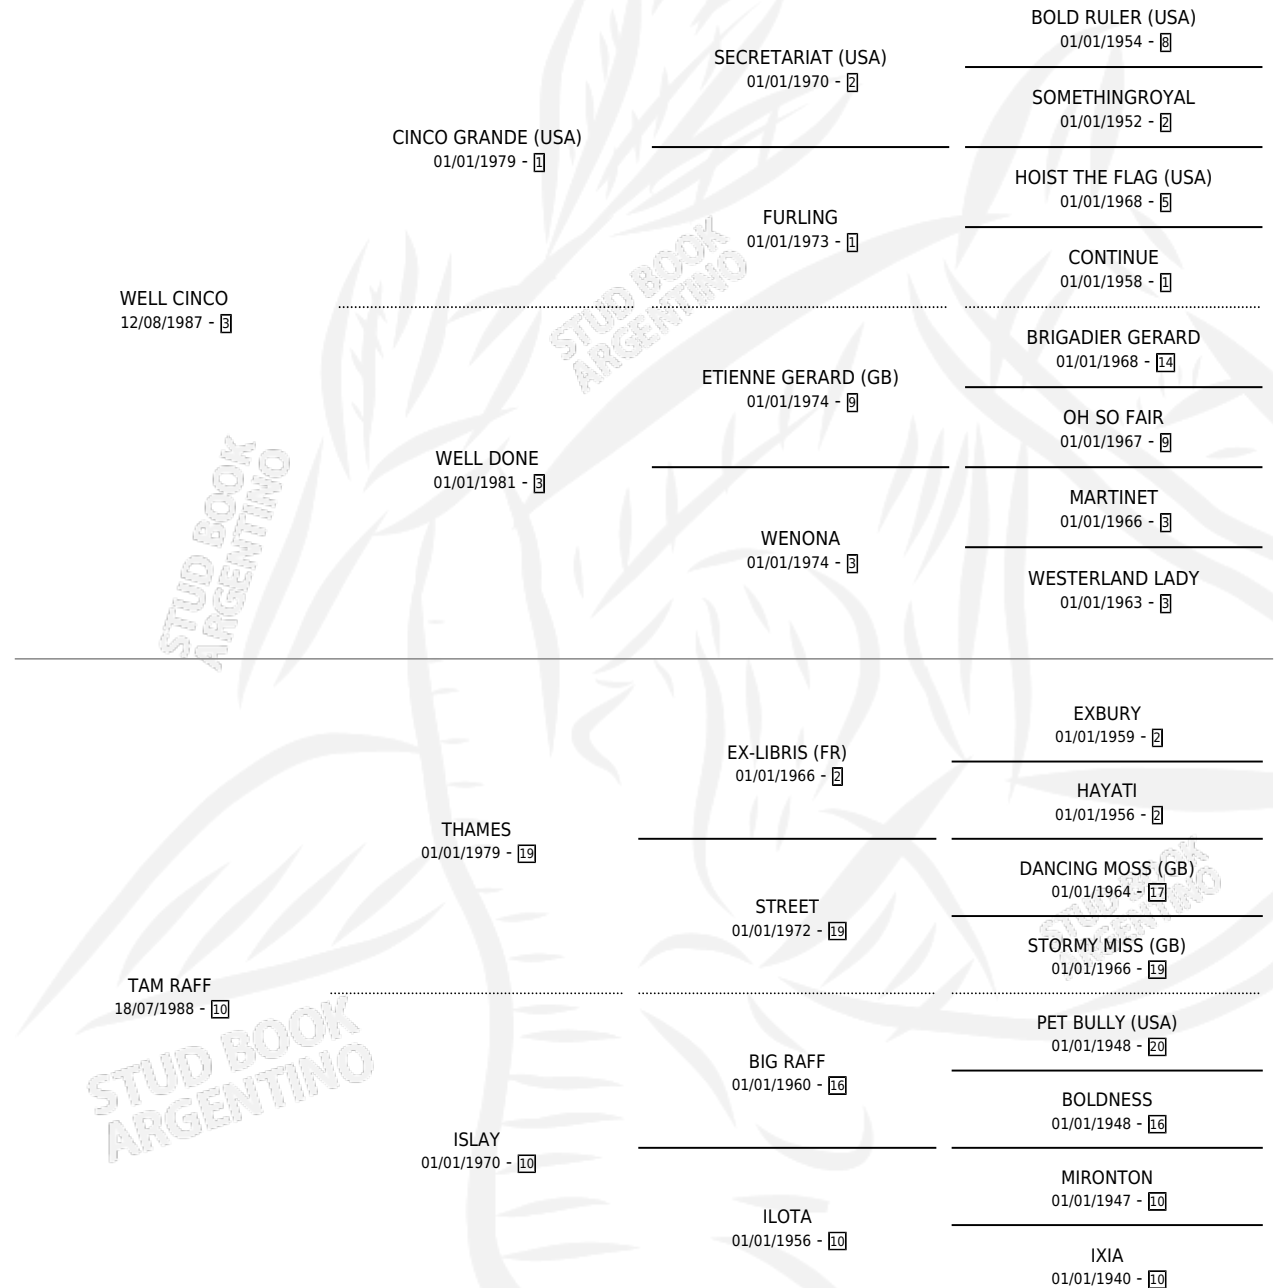

Lugar de nacimiento: Jus

Criador: Sin dato

~

HIJOS

	MACHOS	HEMBRAS
1 NACIERON	0	1

SIN ACTUACIONES

PEDIGREE

CAMPAÑA

Solo carreras oficiales de Argentina

POR EDAD

EDAD	CC	1°	2°	3°	4°	5°	NP	CLC	CLG	CLCG1	CLGG1	IMPORTE	GANANCIA / CC
5 AÑOS	2	0	0	0	0	0	2	0	0	0	0	\$0	\$0
TOTALES	2	0	0	0	0	0	2	0	0	0	0	\$0	\$0
%		0.0%	0.0%	0.0%	0.0%	0.0%	100%	0.0%	0.0%	0.0%	0.0%		