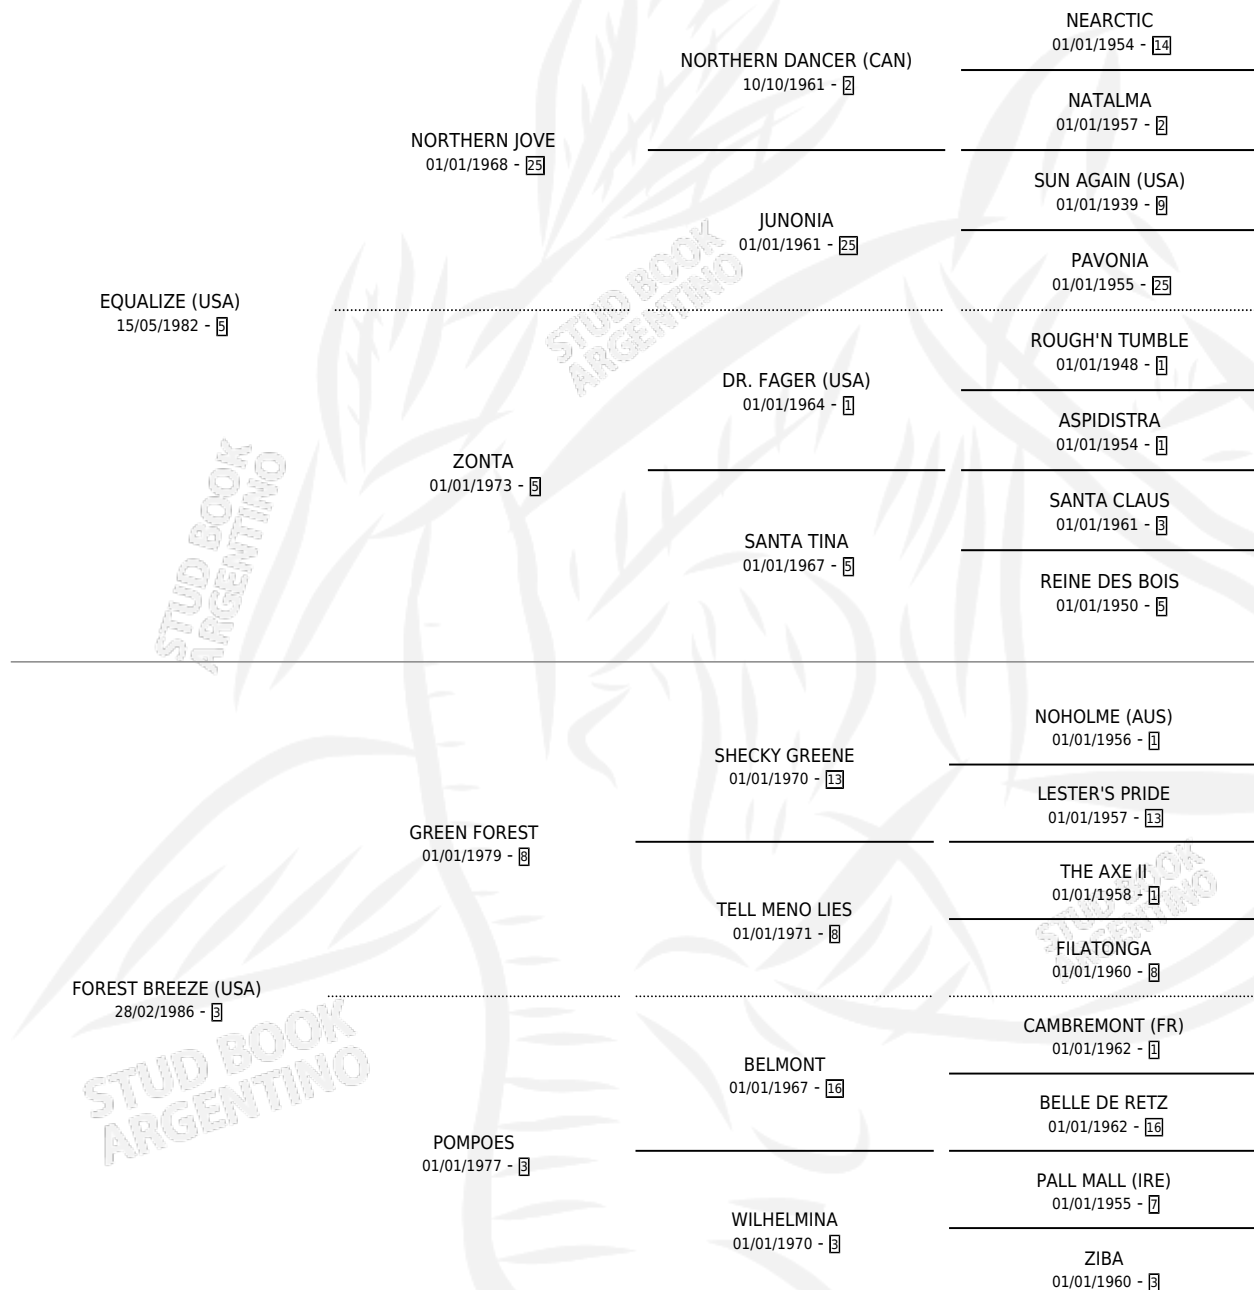

FOREST LIZE

por **EQUALIZE (USA)** y **FOREST BREEZE (USA)** por **GREEN FOREST**

Argentina · Hembra · Zaino Doradillo · SP · 21/08/1994
Familia 3 · Volumen 35

ESTADO

TIPIFICACIÓN SANGUÍNEA	X
TIPIFICACIÓN POR ADN	X
PASAPORTE	X
IDENTIFICACIÓN POR MICROCHIP	X
REPRODUCTOR	X

Lugar de nacimiento: El Padrino

Criador: Sin dato

PEDIGREE

FOREST LIZE

Datos oficiales del Stud Book Argentino

Documento generado el 06/05/2026

studbook.org.ar