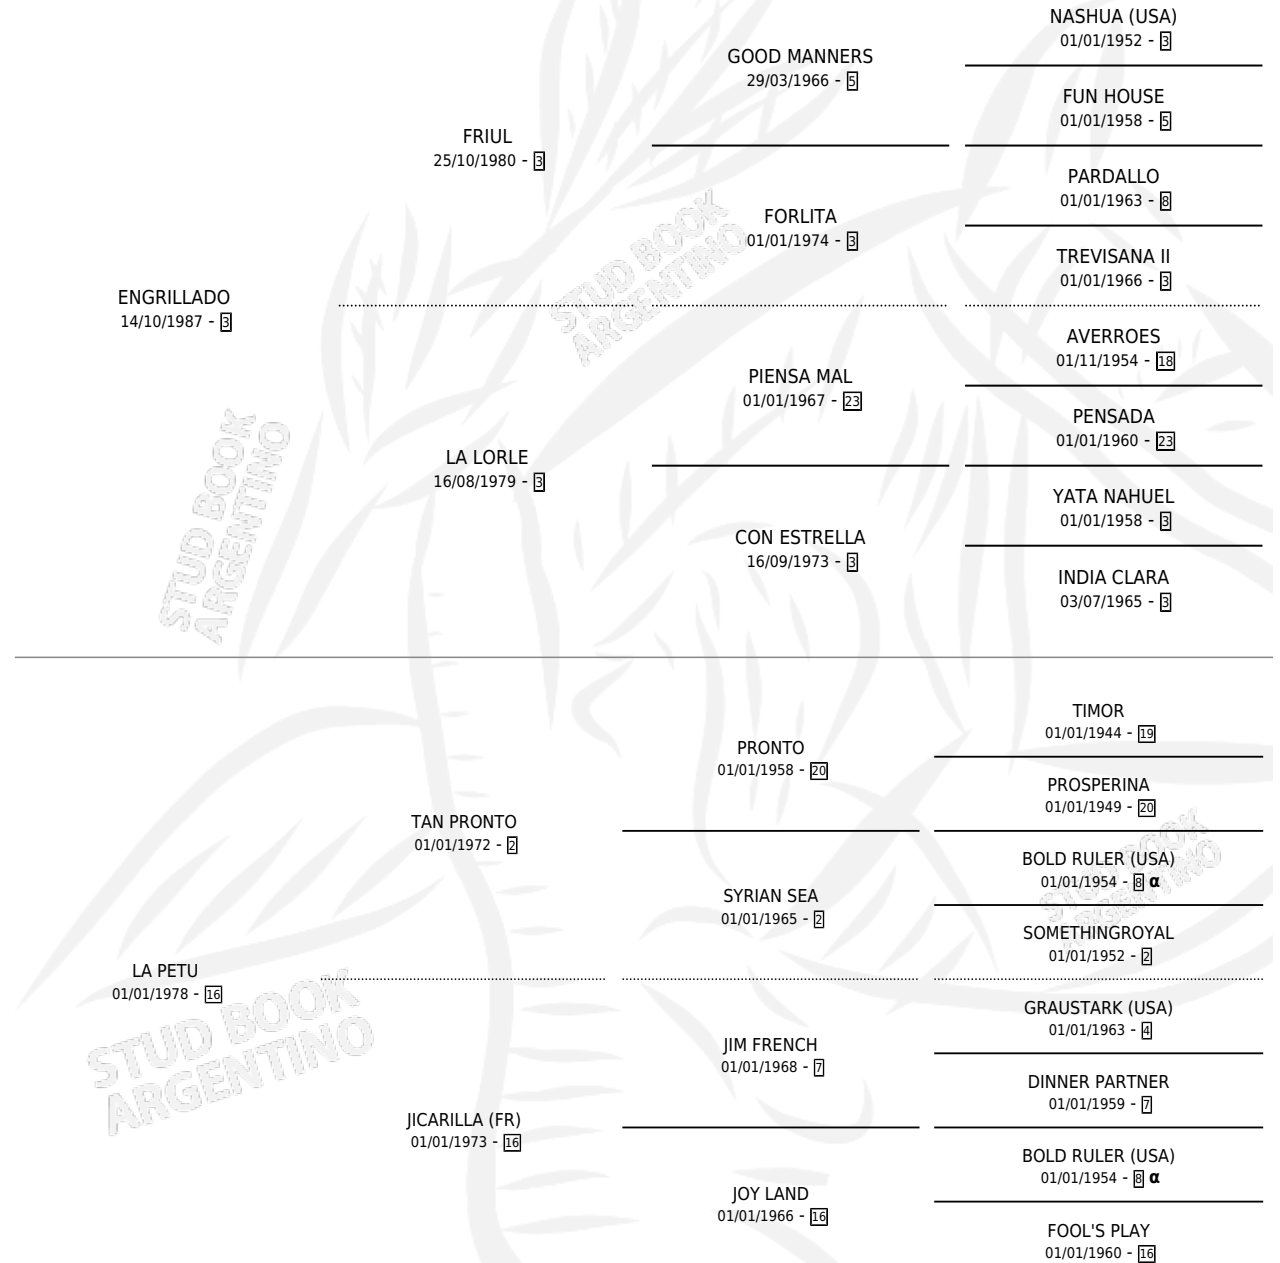

PETER GRILL

por ENGRILLADO y LA PETU por TAN PRONTO

Argentina · Macho · Alazan · SP · 21/07/1994
Familia 16-a · Volumen 35

ESTADO

TIPIFICACIÓN SANGUÍNEA	X
TIPIFICACIÓN POR ADN	X
PASAPORTE	X
IDENTIFICACIÓN POR MICROCHIP	X
REPRODUCTOR	X

Lugar de nacimiento: El Padrino

Criador: Gimenez Pedro Victorio

PEDIGREE

INBREEDING : α

CAMPAÑA

Solo carreras oficiales de Argentina

POR EDAD

EDAD	CC	1°	2°	3°	4°	5°	NP	CLC	CLG	CLCG1	CLGG1	IMPORTE	GANANCIA / CC
3 AÑOS	4	0	0	0	1	0	3	0	0	0	0	\$294	\$74
4 AÑOS	4	0	0	1	0	2	1	0	0	0	0	\$720	\$180
5 AÑOS	1	1	0	0	0	0	0	0	0	0	0	\$3,500	\$3,500
TOTALES	9	1	0	1	1	2	4	0	0	0	0	\$4,514	\$502
%		11.1%	0.0%	11.1%	11.1%	22.2%	44.4%	0.0%	0.0%	0.0%	0.0%		