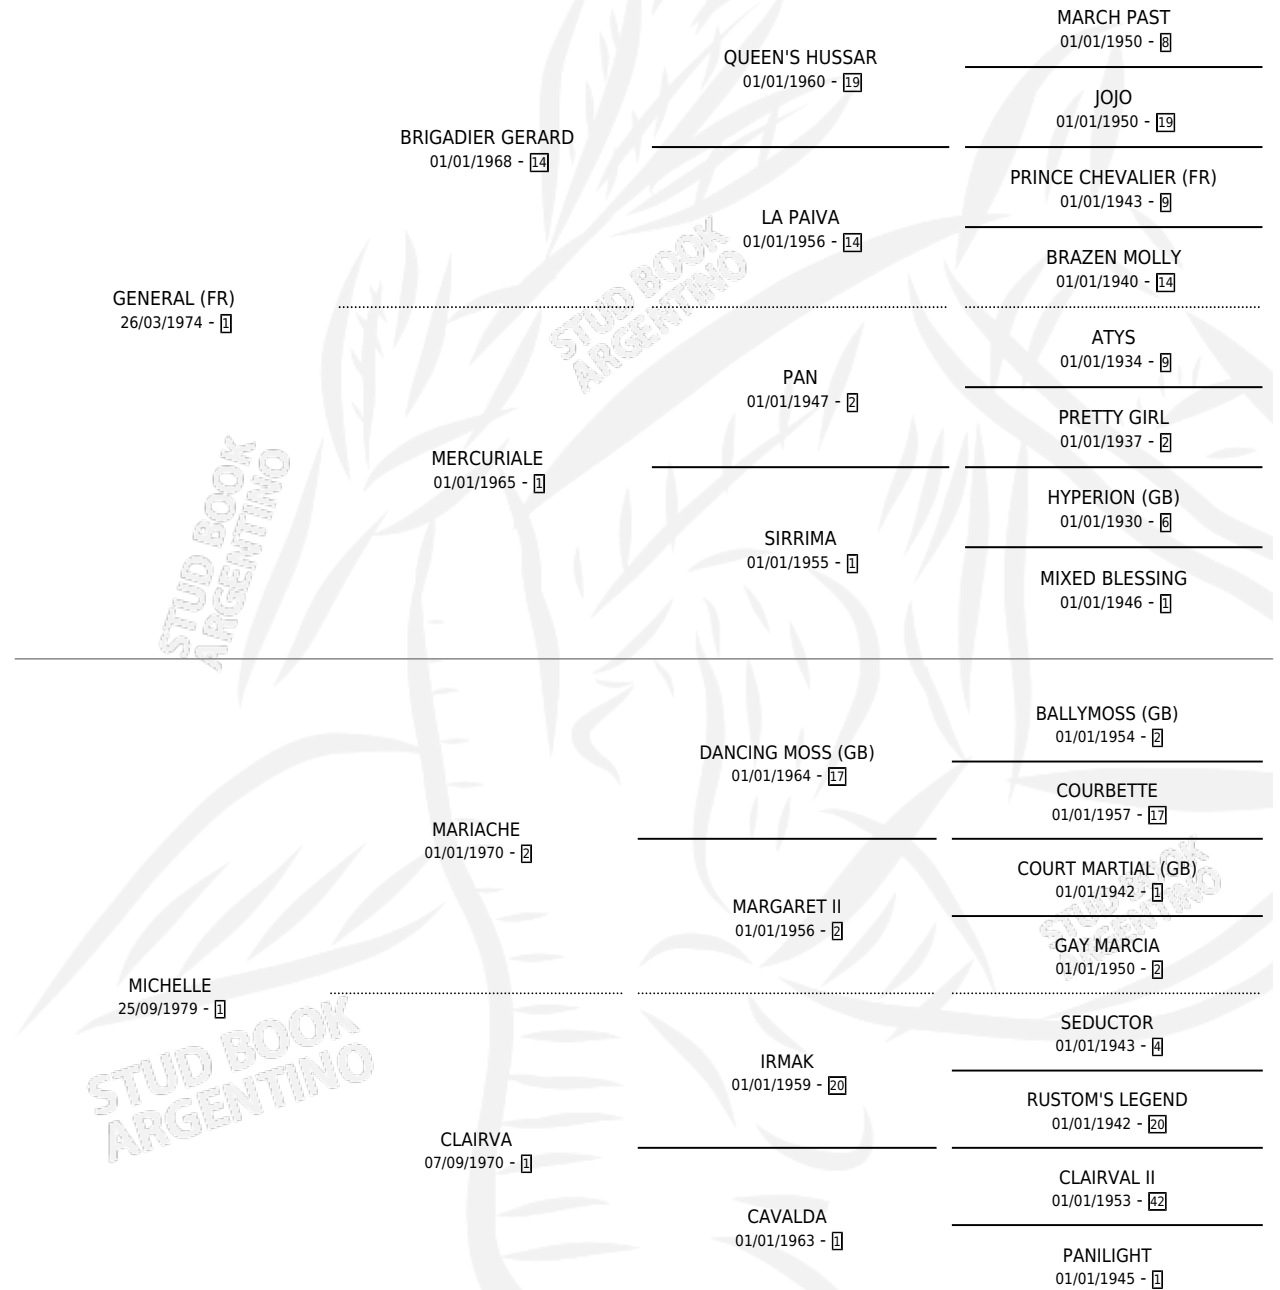

MIGHTY MIKE

por **GENERAL (FR)** y **MICHELLE** por **MARIACHE**

Argentina · Macho · Zaino Negro · SP · 21/08/1994
Familia 1-m · Volumen 35

ESTADO

TIPIFICACIÓN SANGUÍNEA	X
TIPIFICACIÓN POR ADN	X
PASAPORTE	X
IDENTIFICACIÓN POR MICROCHIP	X
REPRODUCTOR	X

Lugar de nacimiento: San Francisco De Pilar

Criador: San Francisco De Pilar

PEDIGREE

CAMPAÑA

Solo carreras oficiales de Argentina

POR EDAD

EDAD	CC	1°	2°	3°	4°	5°	NP	CLC	CLG	CLCG1	CLGG1	IMPORTE	GANANCIA / CC
3 AÑOS	1	0	0	0	0	0	1	0	0	0	0	\$0	\$0
4 AÑOS	4	1	0	1	0	1	1	0	0	0	0	\$4,476	\$1,119
TOTALES	5	1	0	1	0	1	2	0	0	0	0	\$4,476	\$895
%		20.0%	0.0%	20.0%	0.0%	20.0%	40.0%	0.0%	0.0%	0.0%	0.0%		

Ganador en La Plata - \$4,476, a los 4 años.

POR DISTANCIA

HIPODROMO	CC	1°	2°	3°	4°	5°	NP	CLC	CLG	CLCG1	CLGG1	IMPORTE
LA PLATA	4	1	0	1	0	1	1	0	0	0	0	\$4,476
1600 MTS	1	1	0	0	0	0	0	0	0	0	0	\$3,900
1400 MTS	1	0	0	0	0	1	0	0	0	0	0	\$144
1200 MTS	1	0	0	1	0	0	0	0	0	0	0	\$432
1100 MTS	1	0	0	0	0	0	1	0	0	0	0	\$0
PALERMO	1	0	0	0	0	0	1	0	0	0	0	\$0
1400 MTS	1	0	0	0	0	0	1	0	0	0	0	\$0