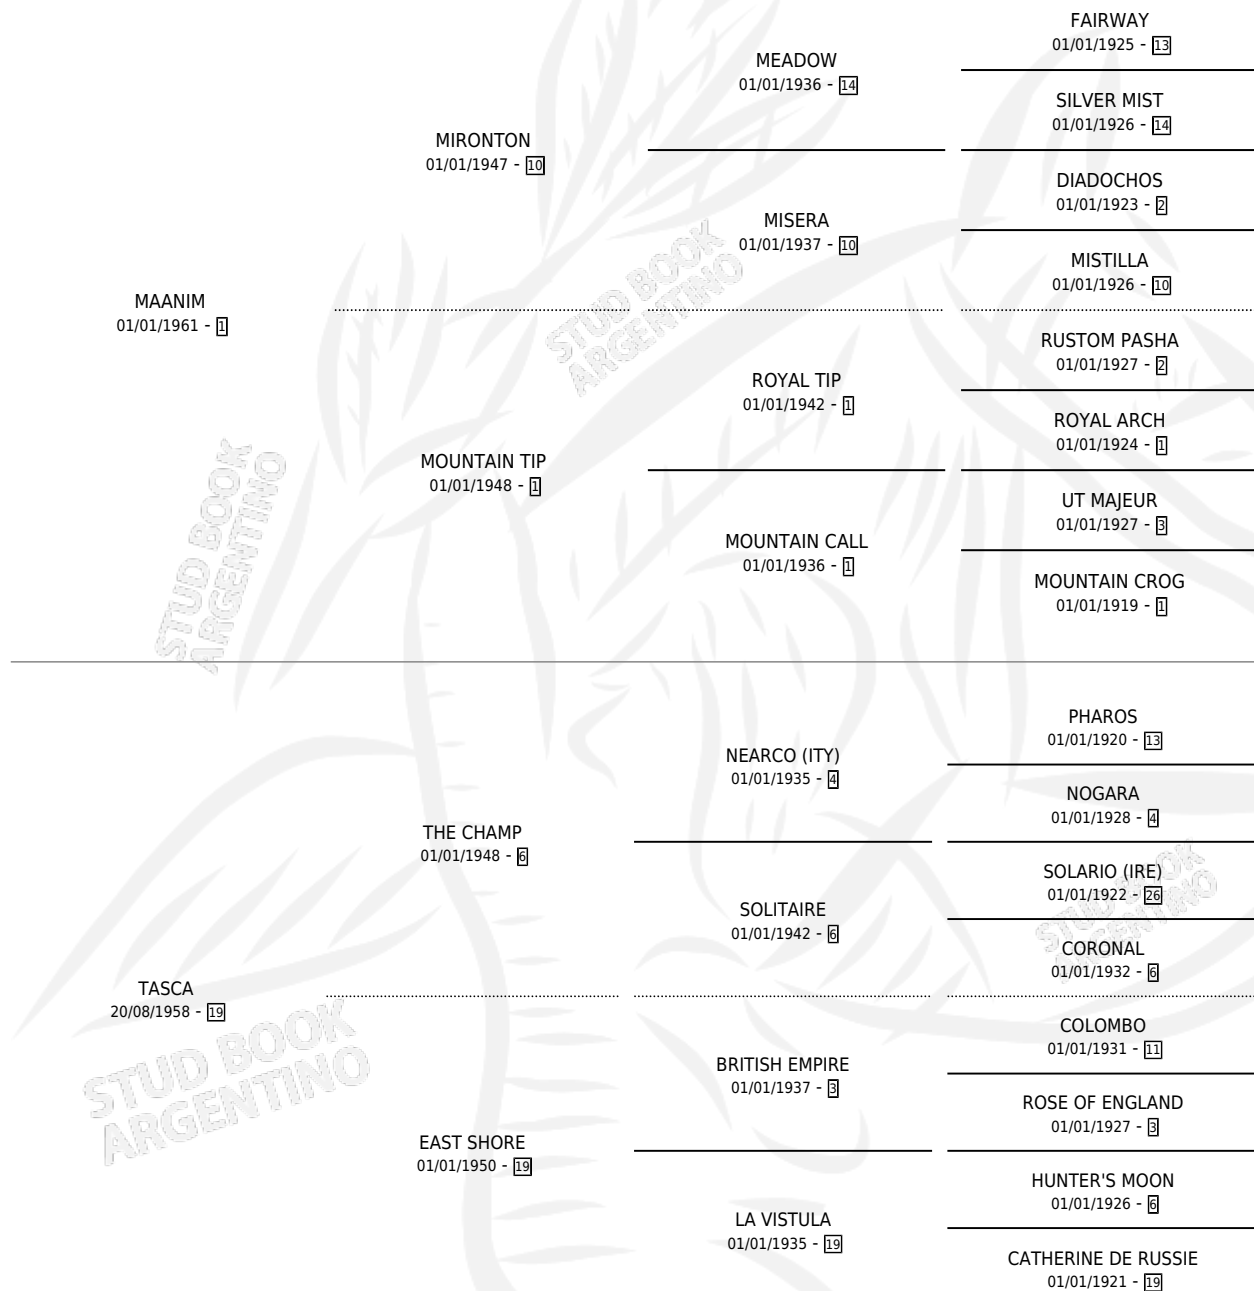

TOPAIA

por MAANIM y TASCA por THE CHAMP

Argentina · Hembra · Alazan · SP · 01/09/1972
Familia 19-c · Volumen 28

ESTADO

TIPIFICACIÓN SANGUÍNEA	X
TIPIFICACIÓN POR ADN	X
PASAPORTE	X
IDENTIFICACIÓN POR MICROCHIP	X
REPRODUCTOR	X

Lugar de nacimiento: Campo particular

Criador: Sin dato

PEDIGREE

TOPAIA

Datos oficiales del Stud Book Argentino

Documento generado el 04/05/2026

studbook.org.ar