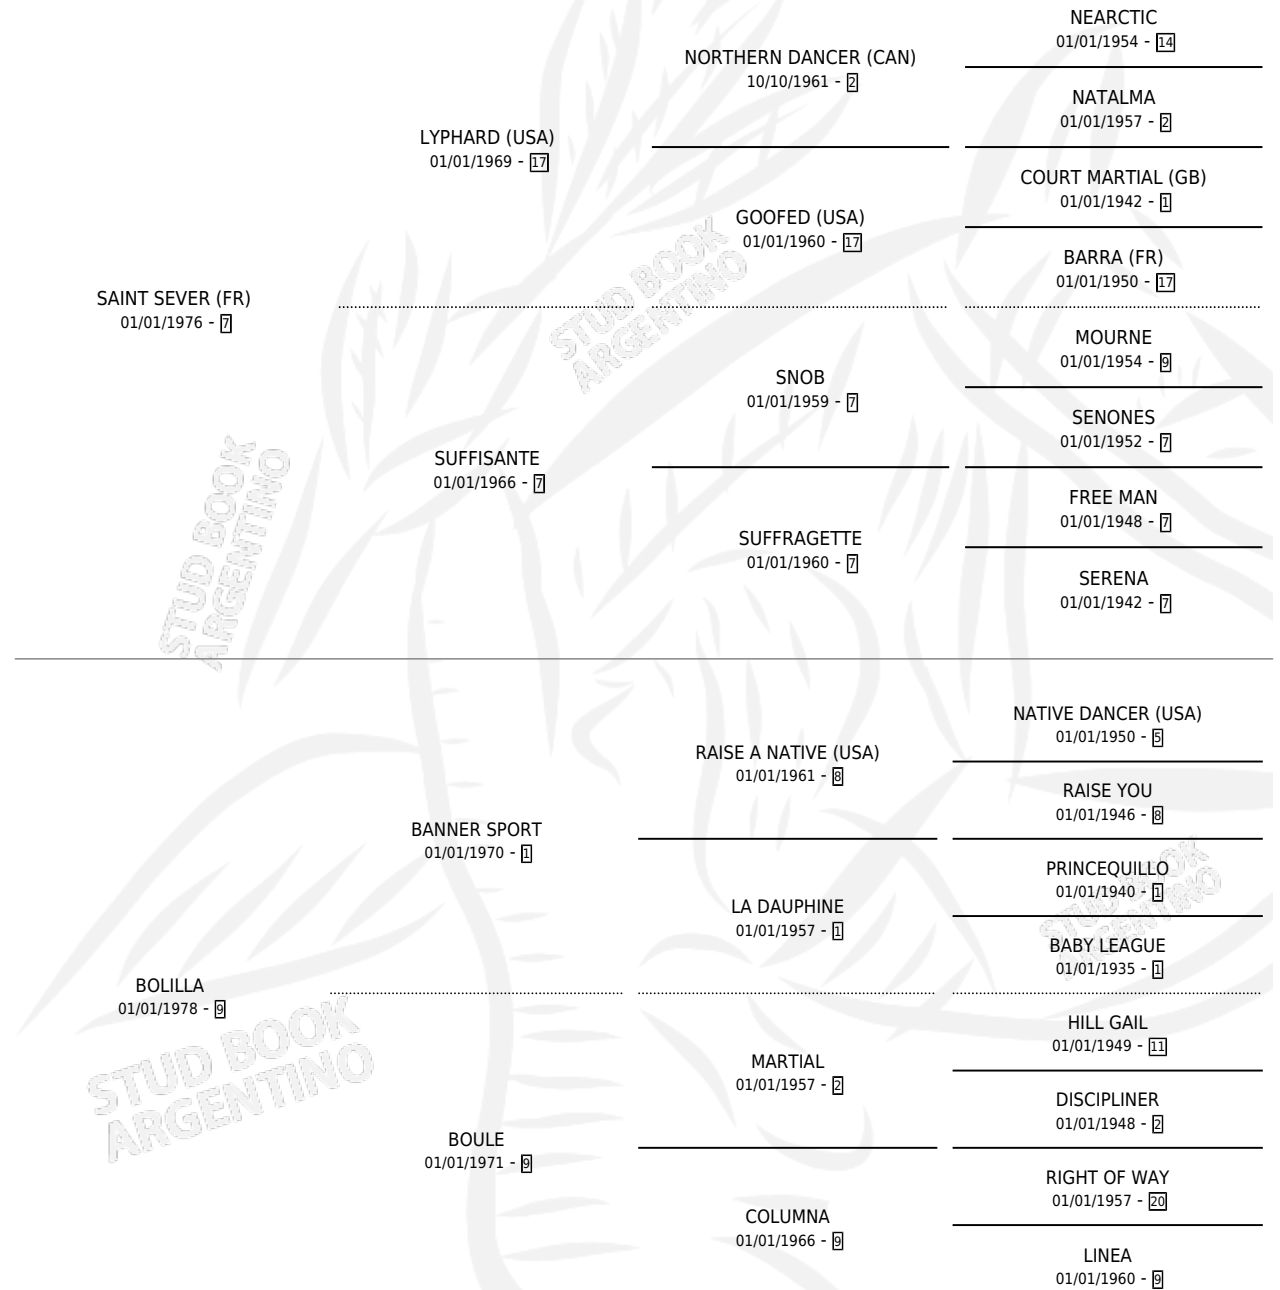

BRAVA TIMBA

por SAINT SEVER (FR) y BOLILLA por BANNER SPORT

Argentina · Hembra · Zaino Doradillo · SP · 19/09/1994
Familia 9-g · Volumen 35

ESTADO

TIPIFICACIÓN SANGUÍNEA	X
TIPIFICACIÓN POR ADN	X
PASAPORTE	X
IDENTIFICACIÓN POR MICROCHIP	X
REPRODUCTOR	X

Lugar de nacimiento: Ojo de Agua

Criador: Sin dato

PEDIGREE

CAMPAÑA

Solo carreras oficiales de Argentina

POR EDAD

EDAD	CC	1°	2°	3°	4°	5°	NP	CLC	CLG	CLCG1	CLGG1	IMPORTE	GANANCIA / CC
3 AÑOS	8	0	0	1	0	0	7	0	0	0	0	\$540	\$68
4 AÑOS	3	0	0	0	1	0	2	0	0	0	0	\$270	\$90
TOTALES	11	0	0	1	1	0	9	0	0	0	0	\$810	\$74
%		0.0%	0.0%	9.1%	9.1%	0.0%	81.8%	0.0%	0.0%	0.0%	0.0%		