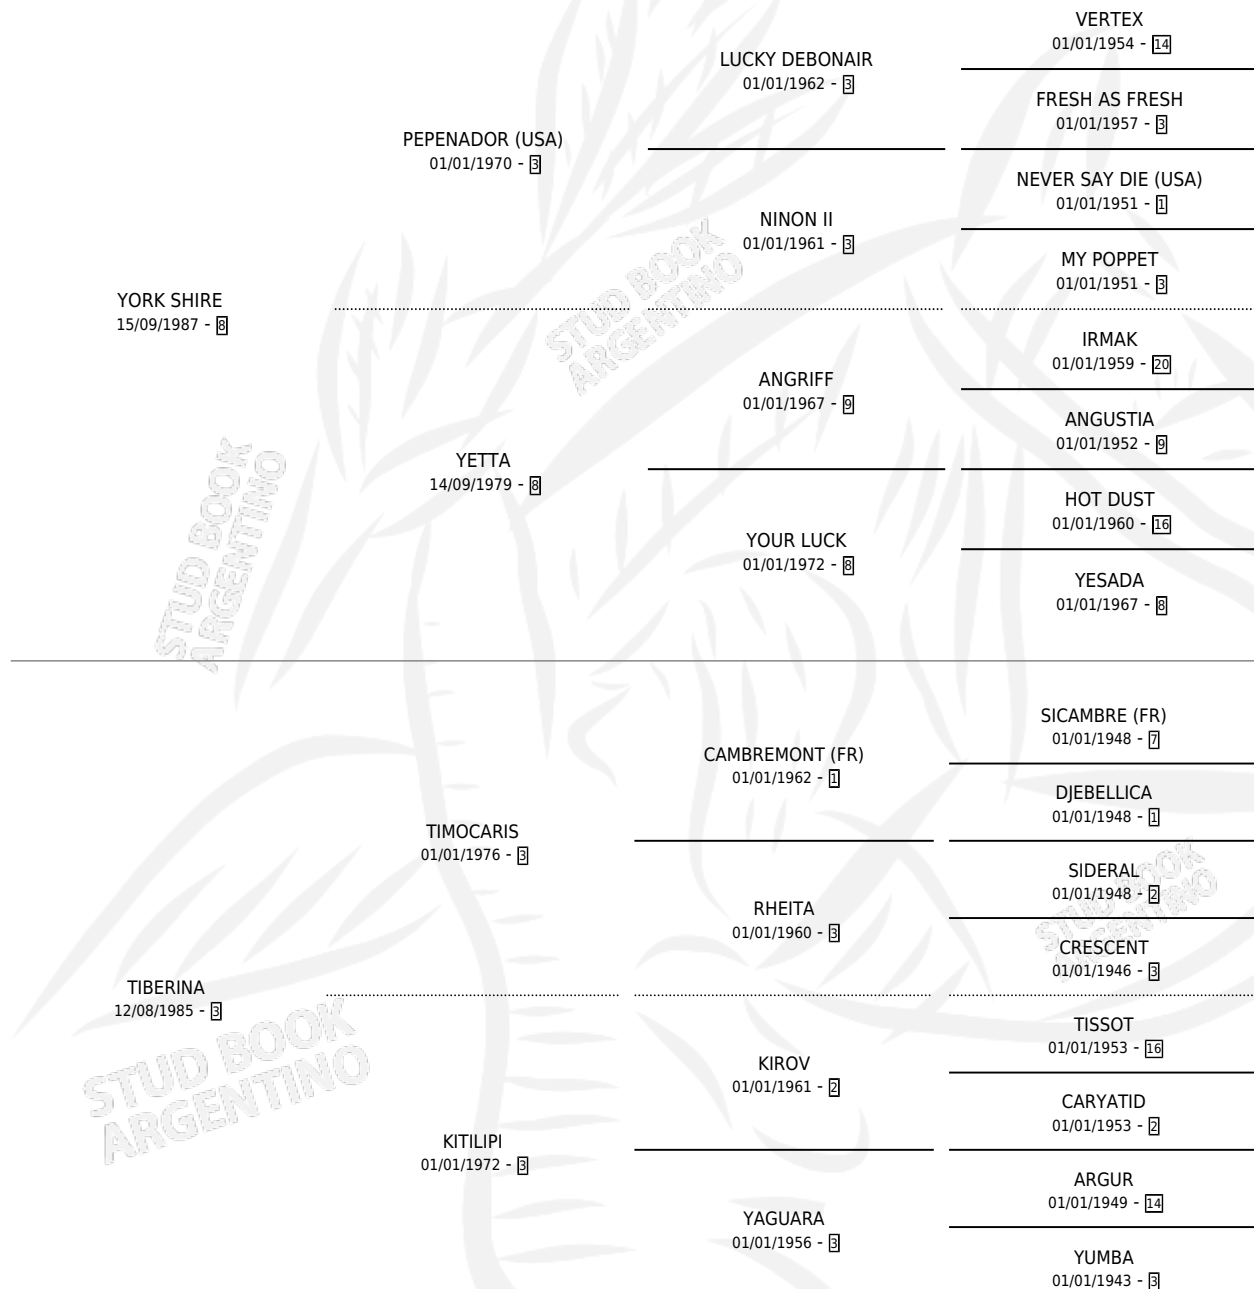

YORK PRIMA

por YORK SHIRE y TIBERINA por TIMOCARIS

Argentina · Hembra · Alazan Tostado · SP · 13/08/1994
Familia 3-b · Volumen 35

ESTADO

TIPIFICACIÓN SANGUÍNEA	✓
TIPIFICACIÓN POR ADN	✓
PASAPORTE	X
IDENTIFICACIÓN POR MICROCHIP	X
REPRODUCTOR	✓

Lugar de nacimiento: Jomar

Criador: Sin dato

~

HIJOS

	MACHOS	HEMBRAS
1 NACIERON	0	1

SIN ACTUACIONES

PEDIGREE

CAMPAÑA

Solo carreras oficiales de Argentina

POR EDAD

EDAD	CC	1°	2°	3°	4°	5°	NP	CLC	CLG	CLCG1	CLGG1	IMPORTE	GANANCIA / CC
3 AÑOS	4	0	0	1	1	0	2	0	0	0	0	\$906	\$227
4 AÑOS	5	1	1	0	1	0	2	0	0	0	0	\$4,572	\$914
5 AÑOS	1	0	0	0	1	0	0	0	0	0	0	\$246	\$246
TOTALES	10	1	1	1	3	0	4	0	0	0	0	\$5,724	\$572
%		10.0%	10.0%	10.0%	30.0%	0.0%	40.0%	0.0%	0.0%	0.0%	0.0%		