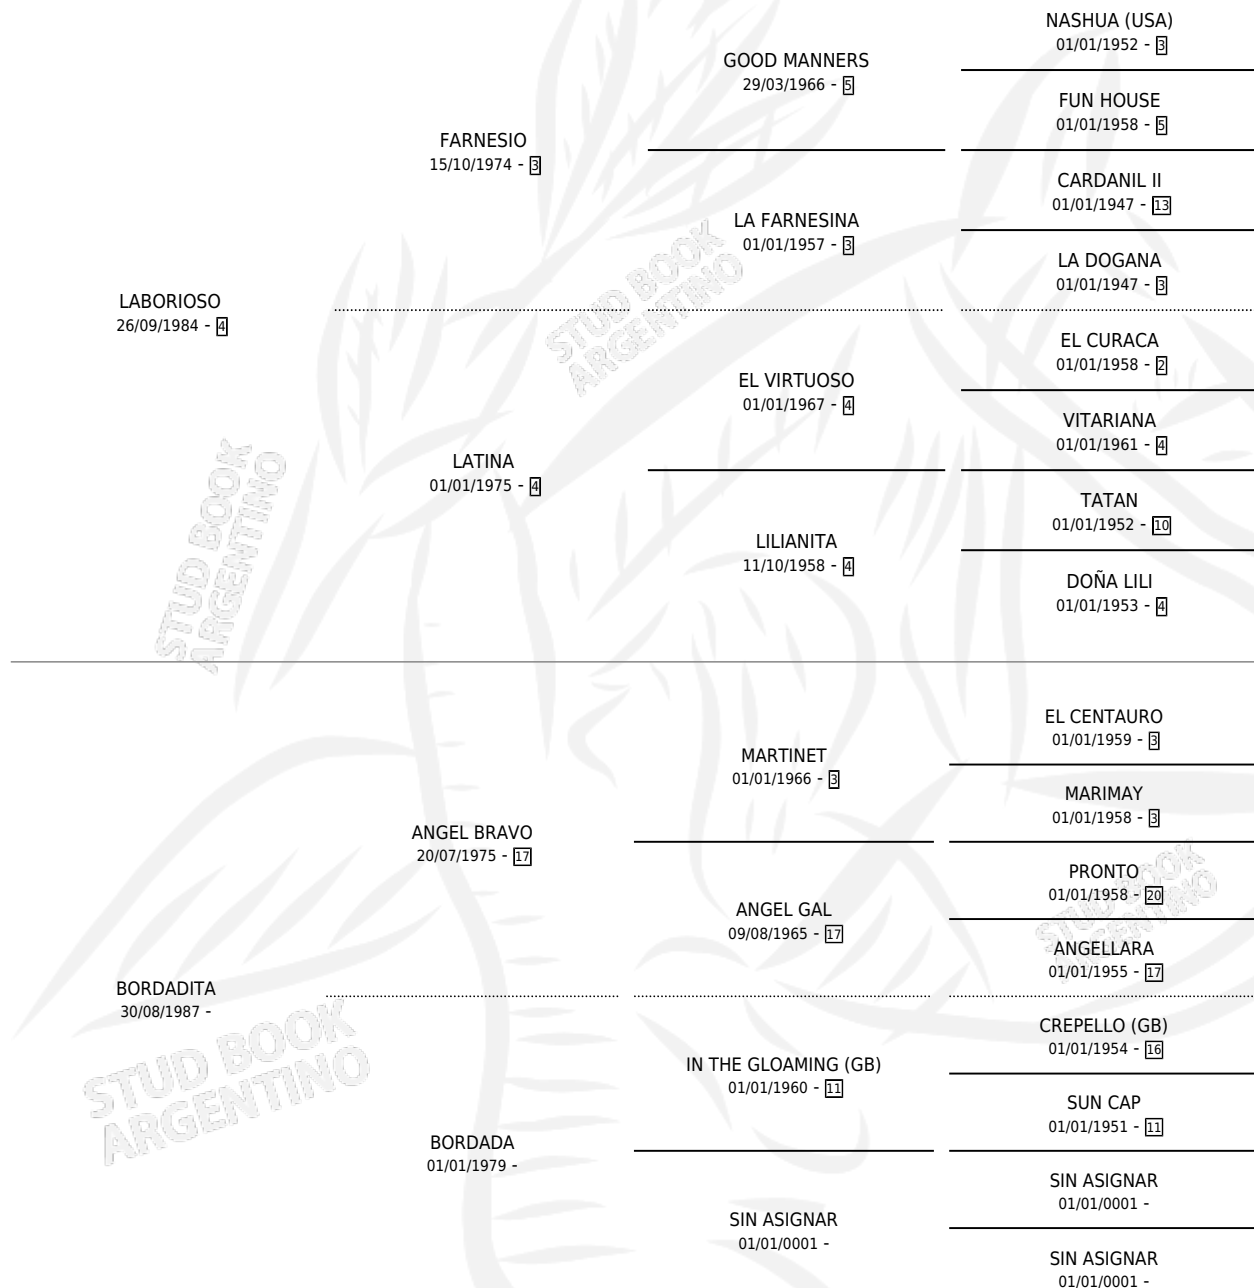

CHAÑAR LADEADO

por LABORIOSO y BORDADITA por ANGEL BRAVO

Argentina · Macho · Alazan · SP · 22/08/1994
Familia · Volumen 35

ESTADO

TIPIFICACIÓN SANGUÍNEA	X
TIPIFICACIÓN POR ADN	X
PASAPORTE	X
IDENTIFICACIÓN POR MICROCHIP	X
REPRODUCTOR	X

Lugar de nacimiento: Zoraida

Criador: Zoraida

PEDIGREE

CAMPAÑA

Solo carreras oficiales de Argentina

POR EDAD

EDAD	CC	1°	2°	3°	4°	5°	NP	CLC	CLG	CLCG1	CLGG1	IMPORTE	GANANCIA / CC
3 AÑOS	4	0	0	0	0	1	3	1	0	0	0	\$0	\$0
4 AÑOS	9	0	1	0	1	1	6	0	0	0	0	\$340	\$38
TOTALES	13	0	1	0	1	2	9	1	0	0	0	\$340	\$26
%		0.0%	7.7%	0.0%	7.7%	15.4%	69.2%	7.7%	0.0%	0.0%	0.0%		