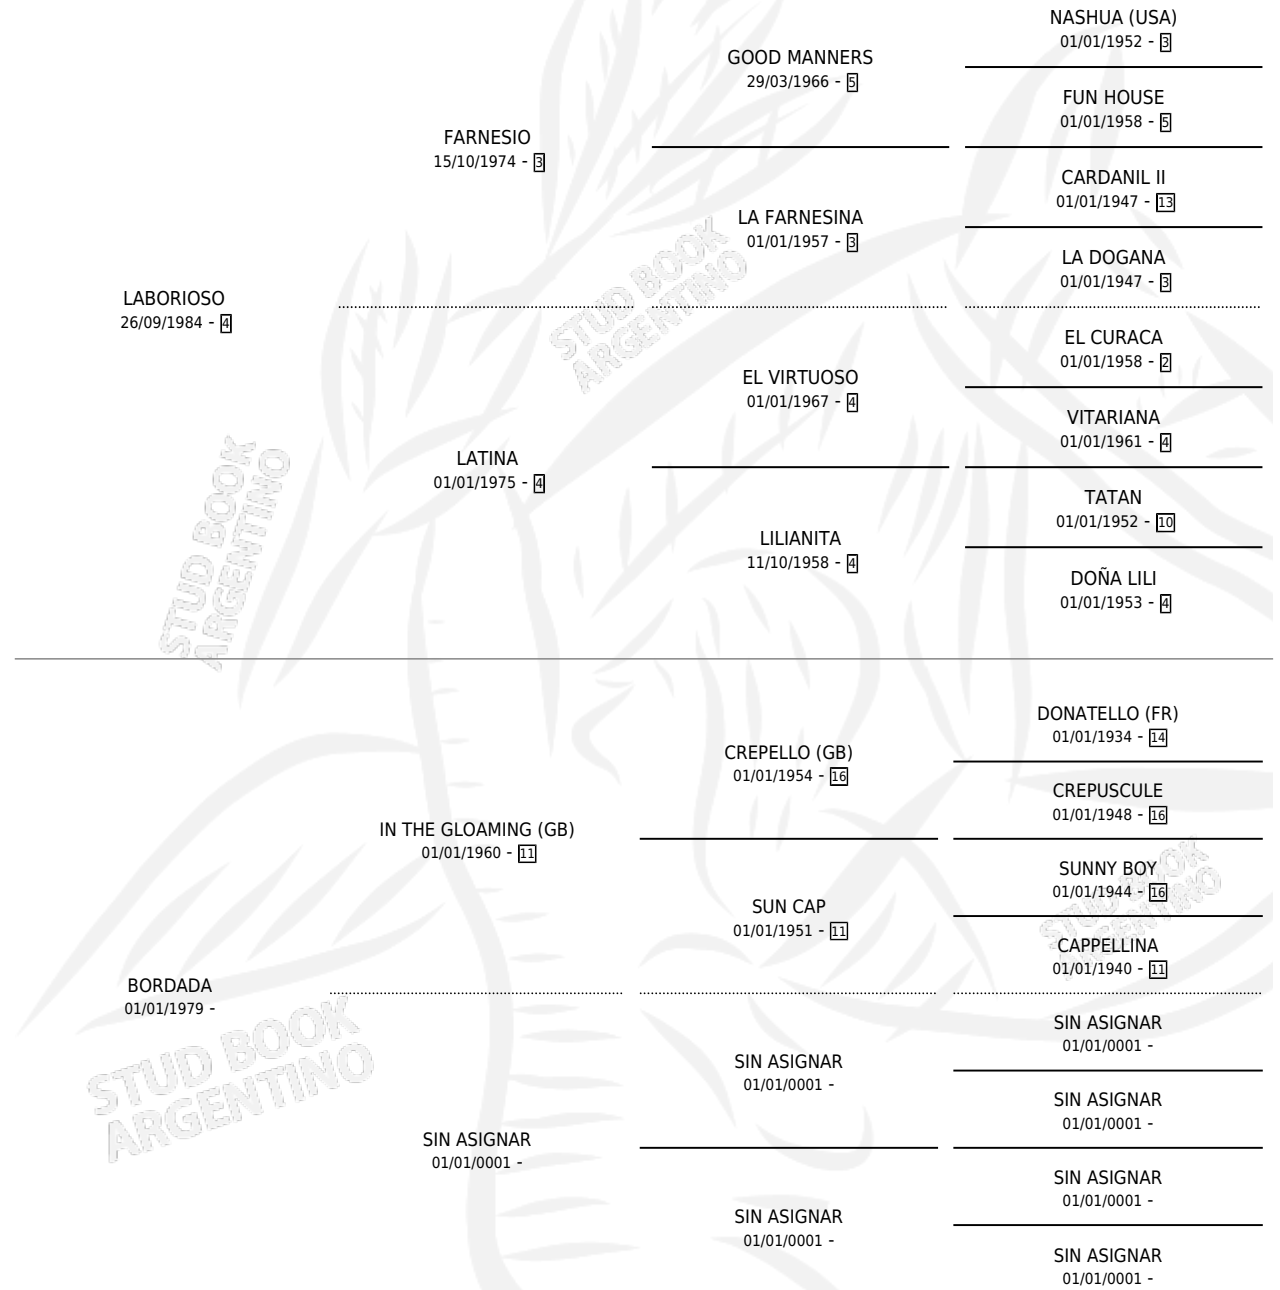

# CAMPO ADENTRO

por **LABORIOSO** y **BORDADA** por **IN THE GLOAMING (GB)**

Argentina · Macho · Alazan · SP · 29/08/1994  
Familia · Volumen 35

## ESTADO

TIPIFICACIÓN SANGUÍNEA	X
TIPIFICACIÓN POR ADN	X
PASAPORTE	X
IDENTIFICACIÓN POR MICROCHIP	X
REPRODUCTOR	X

**Lugar de nacimiento:** Zoraida

**Criador:** Zoraida