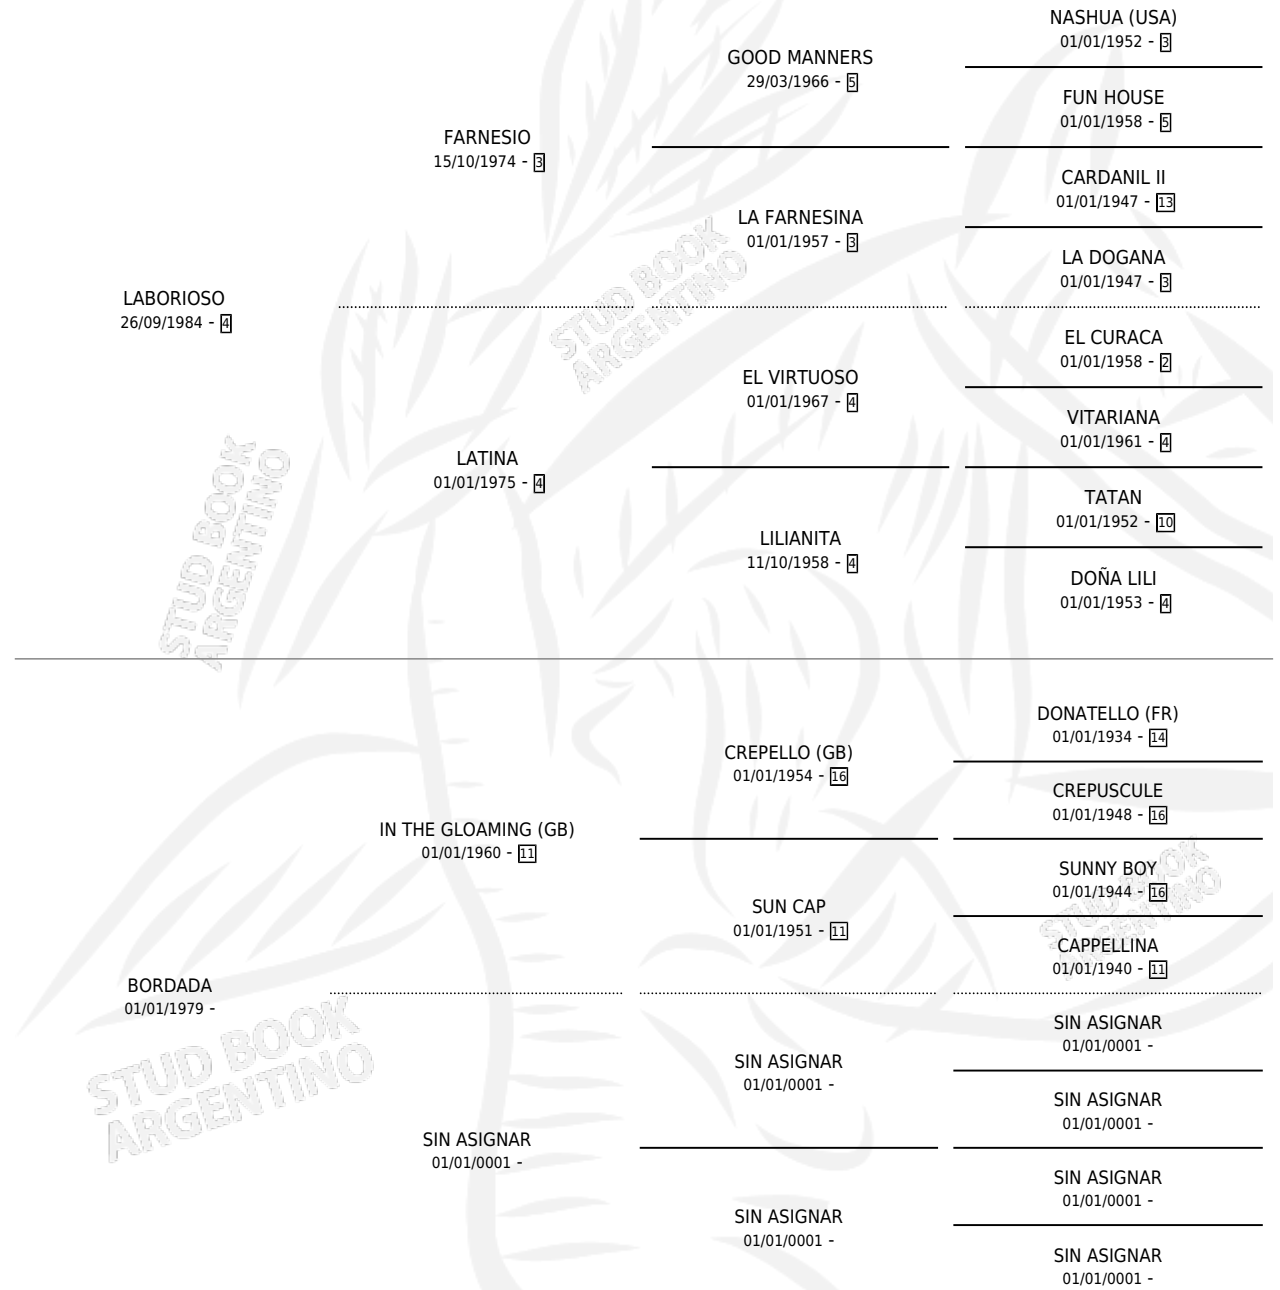

CAMPO ADENTRO

por **LABORIOSO** y **BORDADA** por **IN THE GLOAMING (GB)**

Argentina · Macho · Alazan · SP · 29/08/1994
Familia · Volumen 35

ESTADO

TIPIFICACIÓN SANGUÍNEA	X
TIPIFICACIÓN POR ADN	X
PASAPORTE	X
IDENTIFICACIÓN POR MICROCHIP	X
REPRODUCTOR	X

Lugar de nacimiento: Zoraida

Criador: Zoraida

PEDIGREE

CAMPAÑA

Solo carreras oficiales de Argentina

POR EDAD

EDAD	CC	1°	2°	3°	4°	5°	NP	CLC	CLG	CLCG1	CLGG1	IMPORTE	GANANCIA / CC
2 AÑOS	4	1	0	0	3	0	0	0	0	0	0	\$9,840	\$2,460
3 AÑOS	2	0	0	0	0	0	2	0	0	0	0	\$0	\$0
4 AÑOS	8	1	0	0	1	0	6	1	0	1	0	\$6,105	\$763
TOTALES	14	2	0	0	4	0	8	1	0	1	0	\$15,945	\$1,139
%		14.3%	0.0%	0.0%	28.6%	0.0%	57.1%	7.1%	0.0%	100%	0.0%		