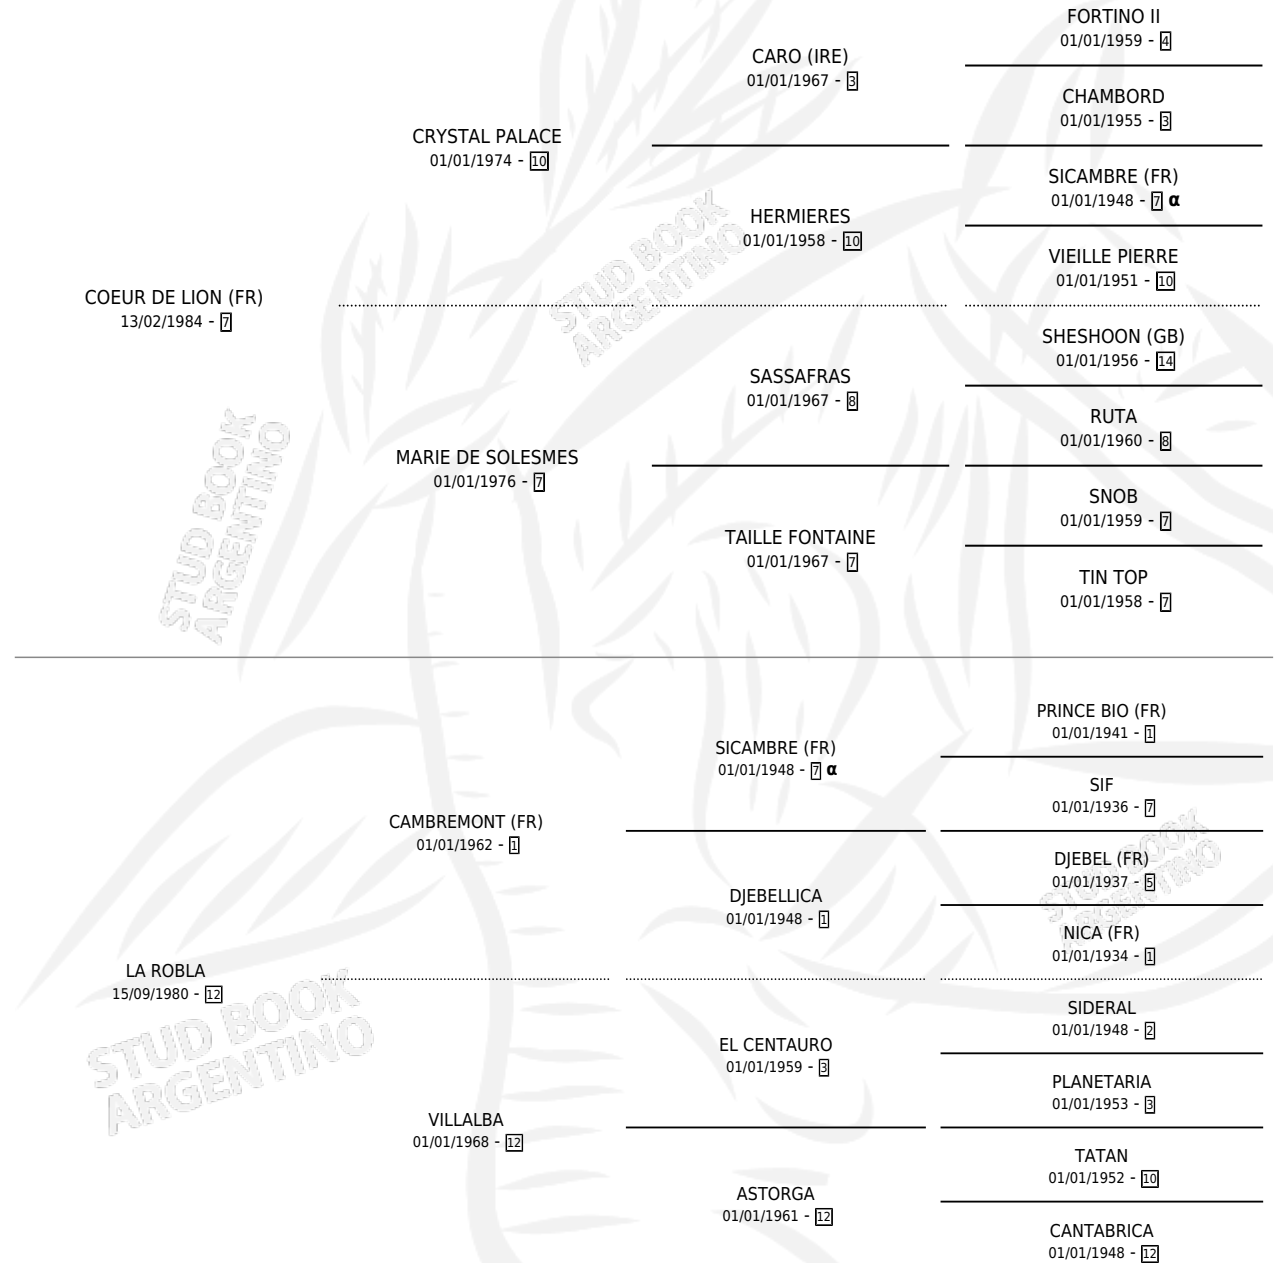

REINOSA

por **COEUR DE LION (FR)** y **LA ROBLA** por **CAMBREMONT (FR)**

Argentina · Hembra · Tordillo · SP · 31/08/1994
Familia 12-d · Volumen 35

ESTADO

TIPIFICACIÓN SANGUÍNEA	X
TIPIFICACIÓN POR ADN	X
PASAPORTE	X
IDENTIFICACIÓN POR MICROCHIP	X
REPRODUCTOR	X

Lugar de nacimiento: Comalal
Criador: Comalal

PEDIGREE

INBREEDING : α

REINOSA

Datos oficiales del Stud Book Argentino

Documento generado el 11/05/2026

studbook.org.ar