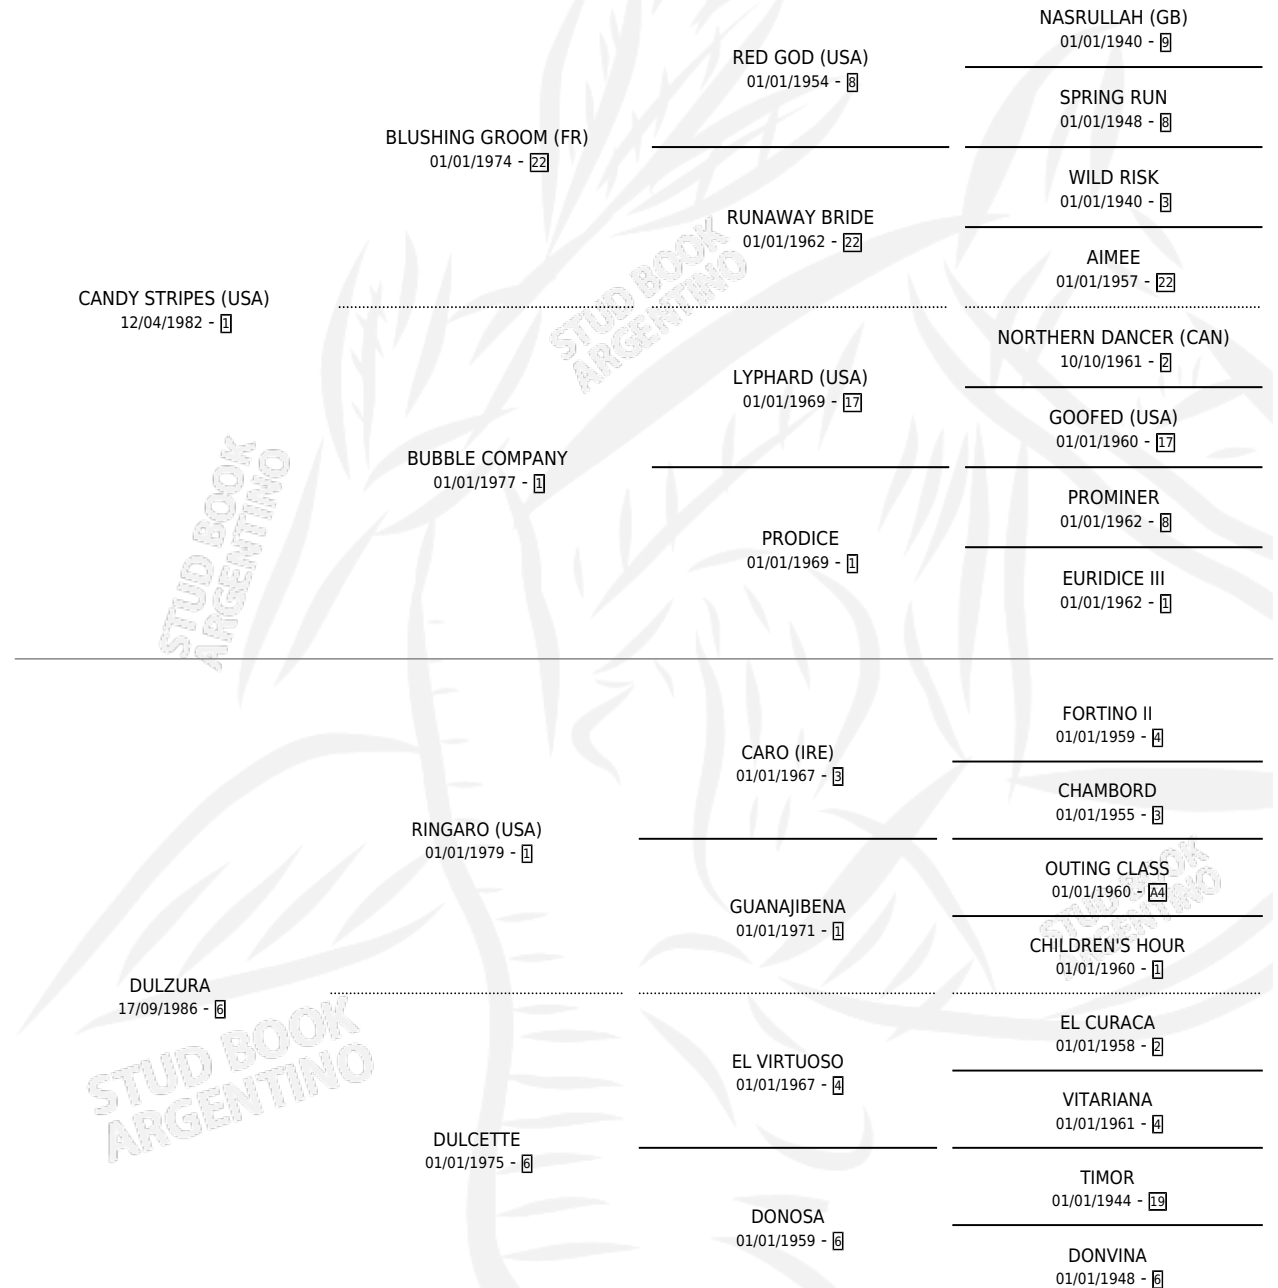

KEYS

por **CANDY STRIPES (USA)** y **DULZURA** por **RINGARO (USA)**

Argentina · Hembra · Zaino Doradillo · SP · 10/09/1994
Familia 6-a · Volumen 35

ESTADO

TIPIFICACIÓN SANGUÍNEA	✓
TIPIFICACIÓN POR ADN	X
PASAPORTE	X
IDENTIFICACIÓN POR MICROCHIP	X
REPRODUCTOR	✓

Lugar de nacimiento: San Pablo

Criador: Sin dato

~

HIJOS

	MACHOS	HEMBRAS
1 NACIERON	0	1
1 CORRIERON	0	1
1 GANARON	0	1

1	0	0
GANADORES CL	GANADORES GR	GANADORES G1

PEDIGREE

CAMPAÑA

Solo carreras oficiales de Argentina

POR EDAD

EDAD	CC	1°	2°	3°	4°	5°	NP	CLC	CLG	CLCG1	CLGG1	IMPORTE	GANANCIA / CC
4 AÑOS	4	0	1	0	1	0	2	0	0	0	0	\$1,260	\$315
TOTALES	4	0	1	0	1	0	2	0	0	0	0	\$1,260	\$315
%		0.0%	25.0%	0.0%	25.0%	0.0%	50.0%	0.0%	0.0%	0.0%	0.0%		