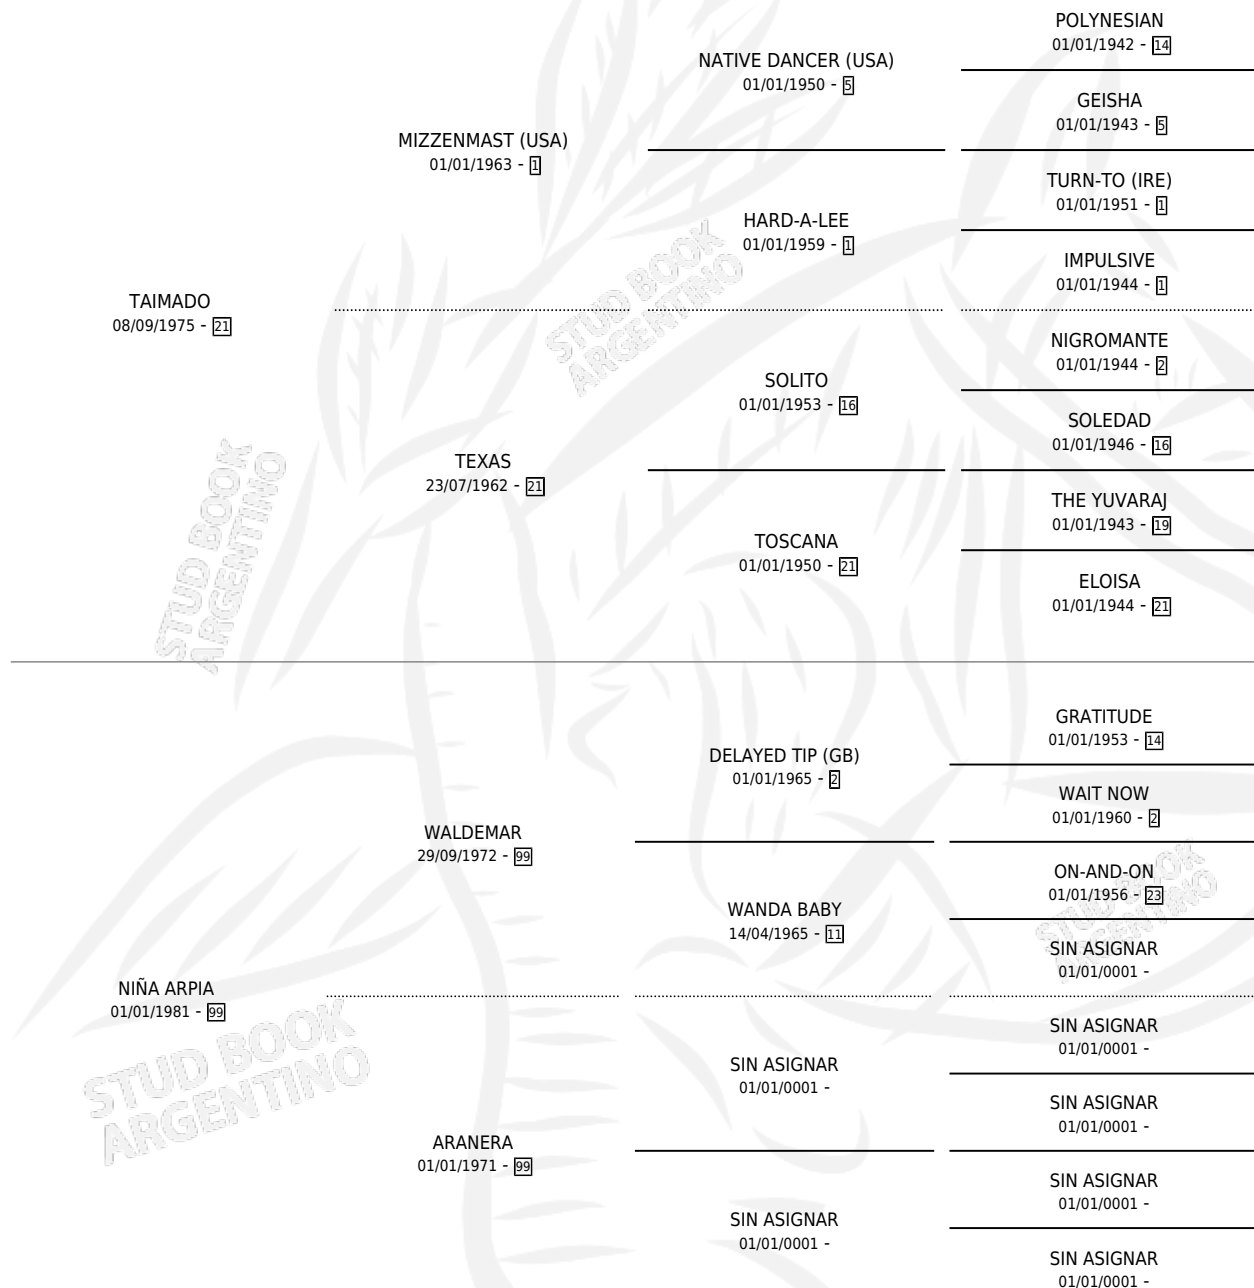

TAI SILVANA

por TAIMADO y NIÑA ARPIA por WALDEMAR

Argentina · Hembra · Zaino · SP · 09/09/1994
Familia 99 · Volumen 35

ESTADO

TIPIFICACIÓN SANGUÍNEA	X
TIPIFICACIÓN POR ADN	X
PASAPORTE	X
IDENTIFICACIÓN POR MICROCHIP	X
REPRODUCTOR	X

Lugar de nacimiento: Beclajor

Criador: Beclajor

PEDIGREE

TAI SILVANA

Datos oficiales del Stud Book Argentino

Documento generado el 10/05/2026

studbook.org.ar