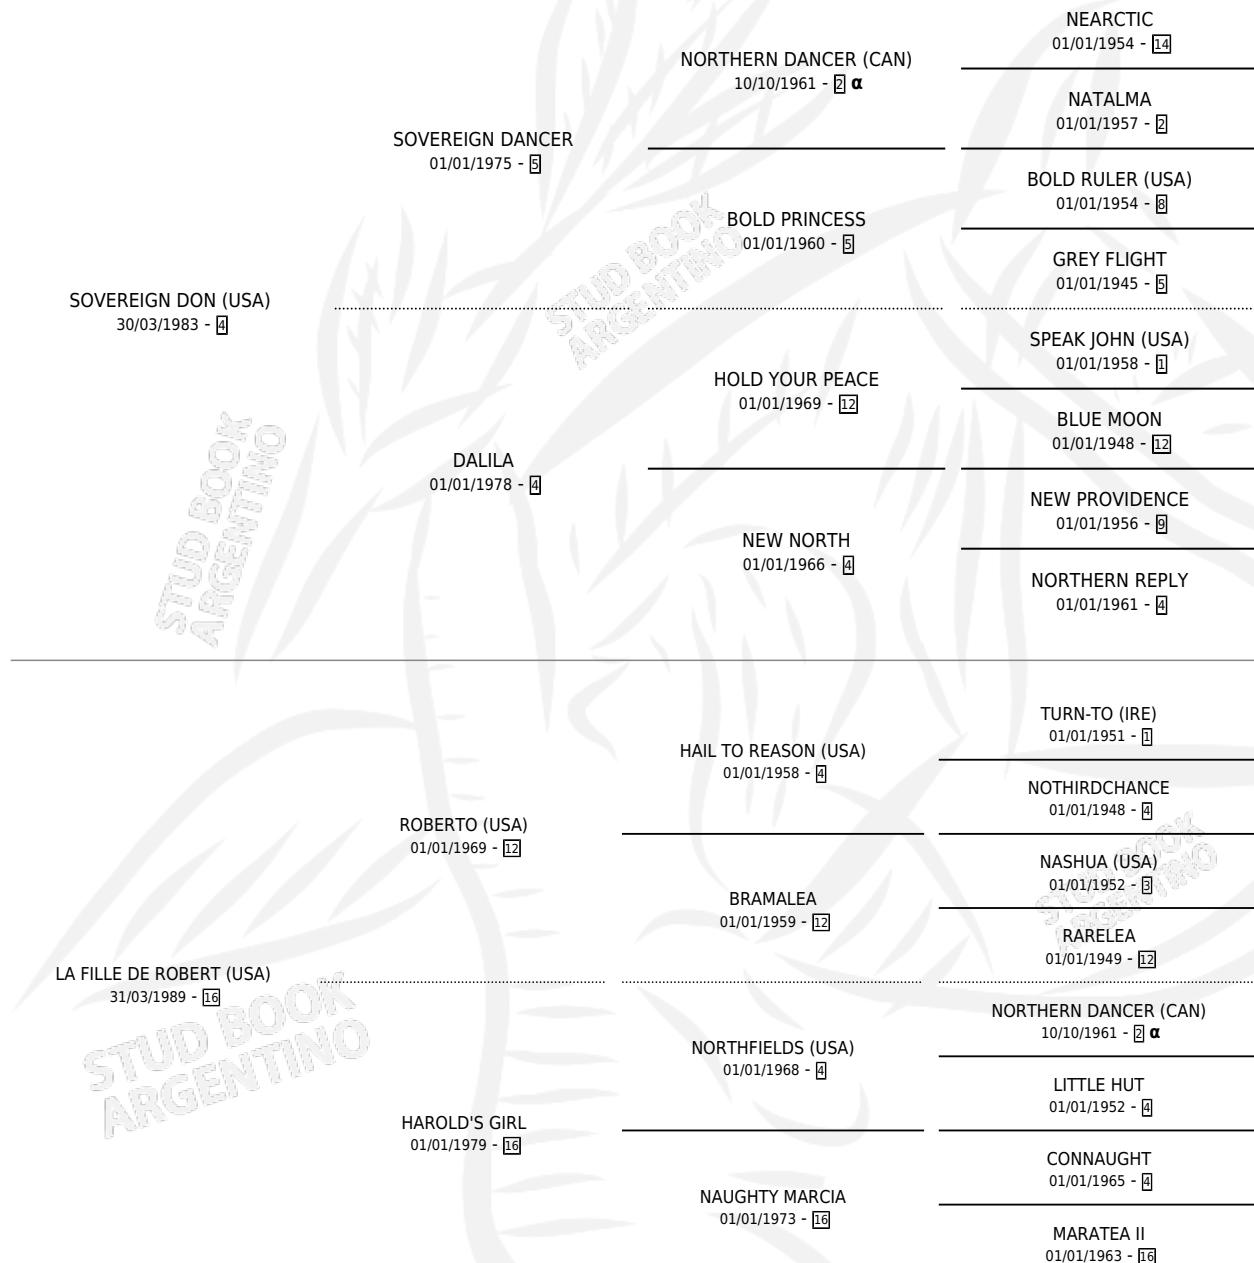

AYELEN DON

por **SOVEREIGN DON (USA)** y **LA FILLE DE ROBERT (USA)**
por **ROBERTO (USA)**

Argentina · Hembra · Zaino · SP · 30/08/1994
Familia 16-b · Volumen 35

ESTADO

TIPIFICACIÓN SANGUÍNEA	✓
TIPIFICACIÓN POR ADN	✓
PASAPORTE	X
IDENTIFICACIÓN POR MICROCHIP	X
REPRODUCTOR	✓

Lugar de nacimiento: Caryjuan
Criador: Caryjuan

~

HIJOS

	MACHOS	HEMBRAS
9 NACIERON	4	5
7 CORRIERON	4	3
3 GANARON	3	0
0 GANADORES CL	0 GANADORES GR	0 GANADORES G1

PEDIGREE

INBREEDING : α

CAMPAÑA

Solo carreras oficiales de Argentina