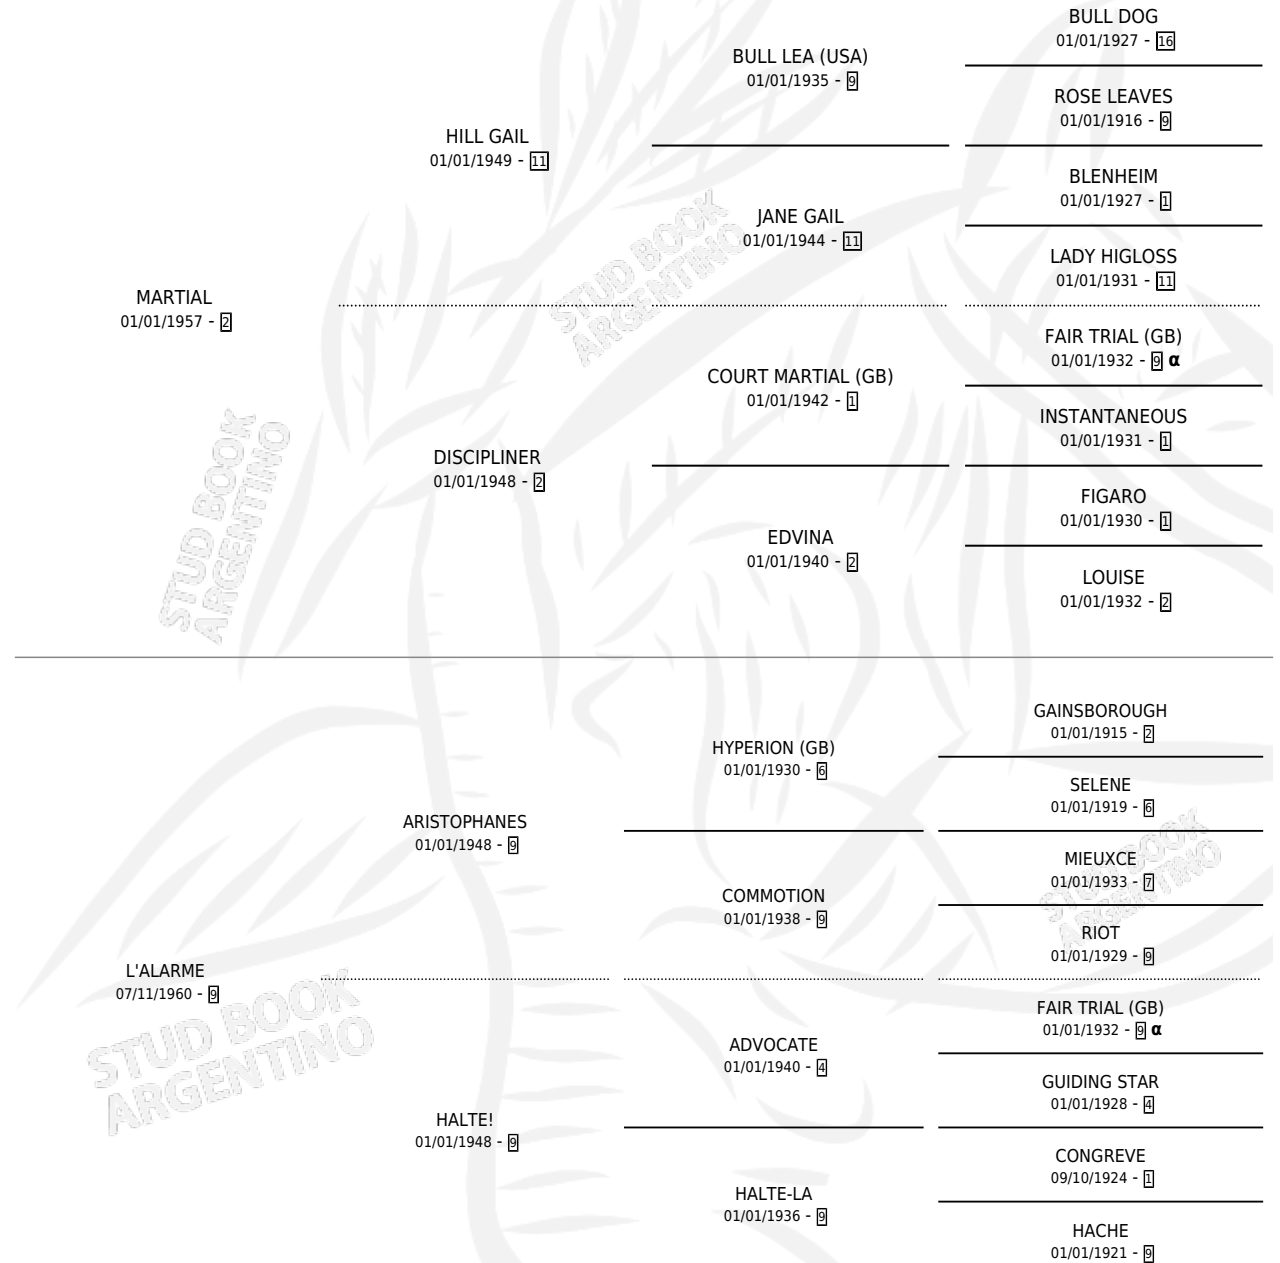

HOSTILITY

por **MARTIAL** y **L'ALARME** por **ARISTOPHANES**

Argentina · Hembra · Alazan · SP · 05/09/1972
Familia 9-g · Volumen 28

ESTADO

TIPIFICACIÓN SANGUÍNEA	X
TIPIFICACIÓN POR ADN	X
PASAPORTE	X
IDENTIFICACIÓN POR MICROCHIP	X
REPRODUCTOR	X

Lugar de nacimiento: Campo particular

Criador: Sin dato

PEDIGREE

INBREEDING : α

HOSTILITY

Datos oficiales del Stud Book Argentino

Documento generado el 02/05/2026

studbook.org.ar