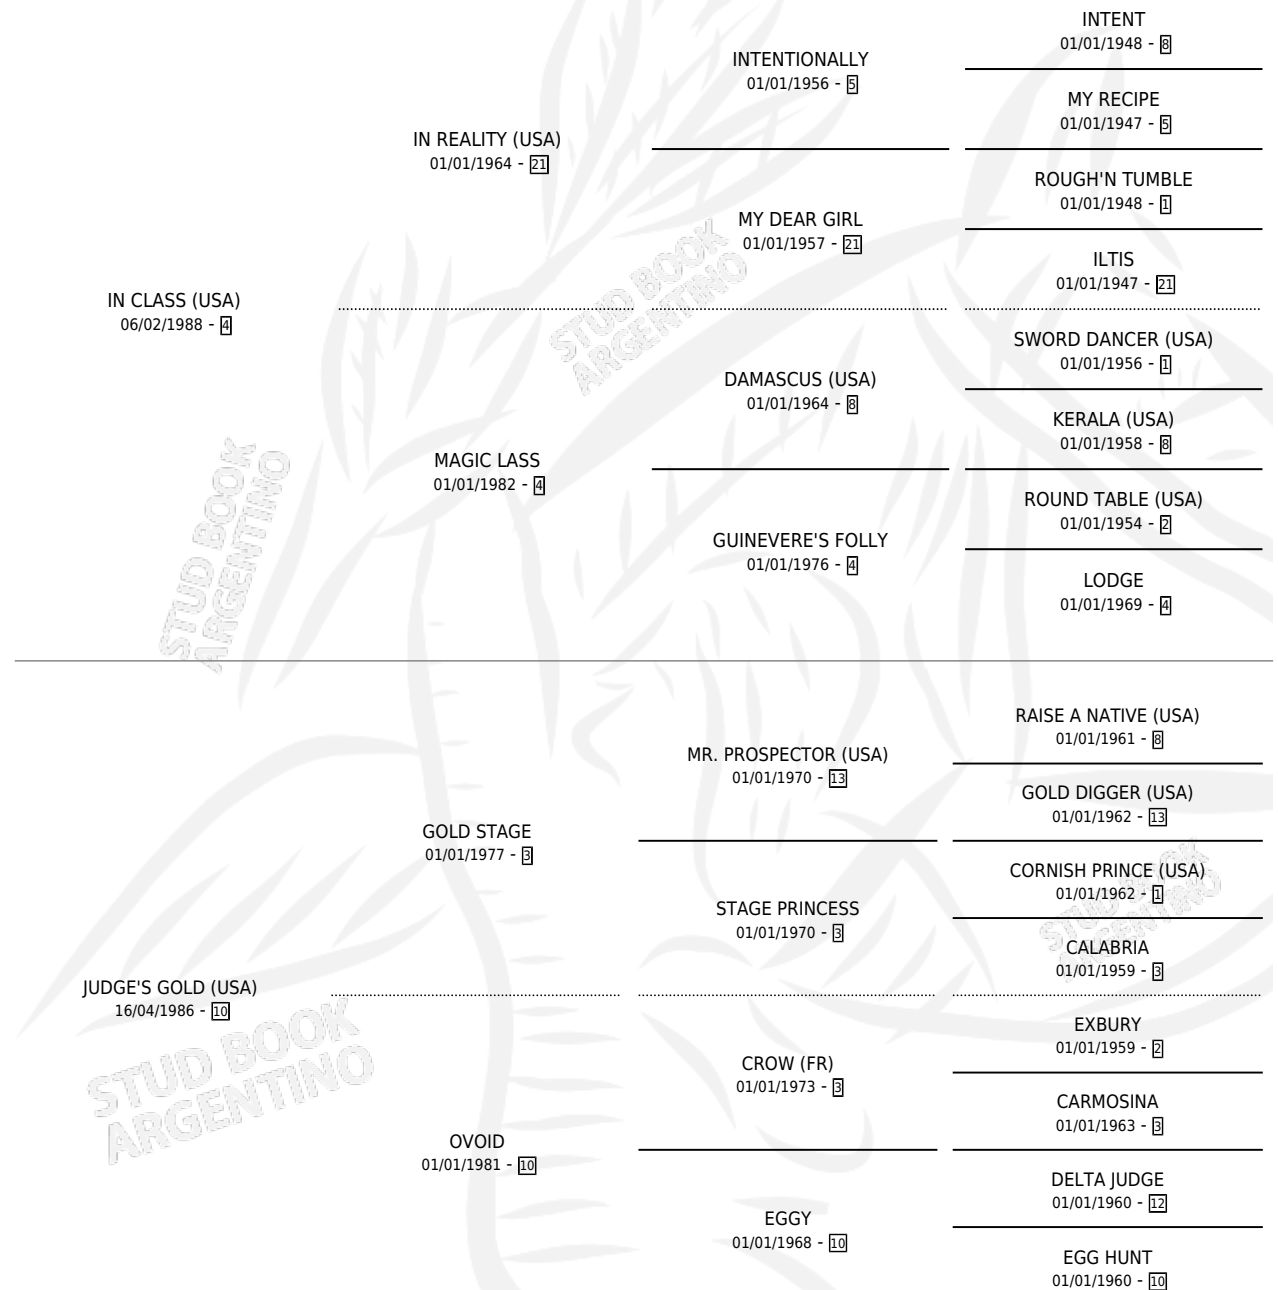

Lugar de nacimiento: Divisadero

Criador: Sin dato

~

HIJOS

	MACHOS	HEMBRAS
33 NACIERON	18	15
22 CORRIERON	12	10
14 GANARON	6	8
0 GANADORES CL	0 GANADORES GR	0 GANADORES G1

PEDIGREE

CAMPAÑA

Solo carreras oficiales de Argentina