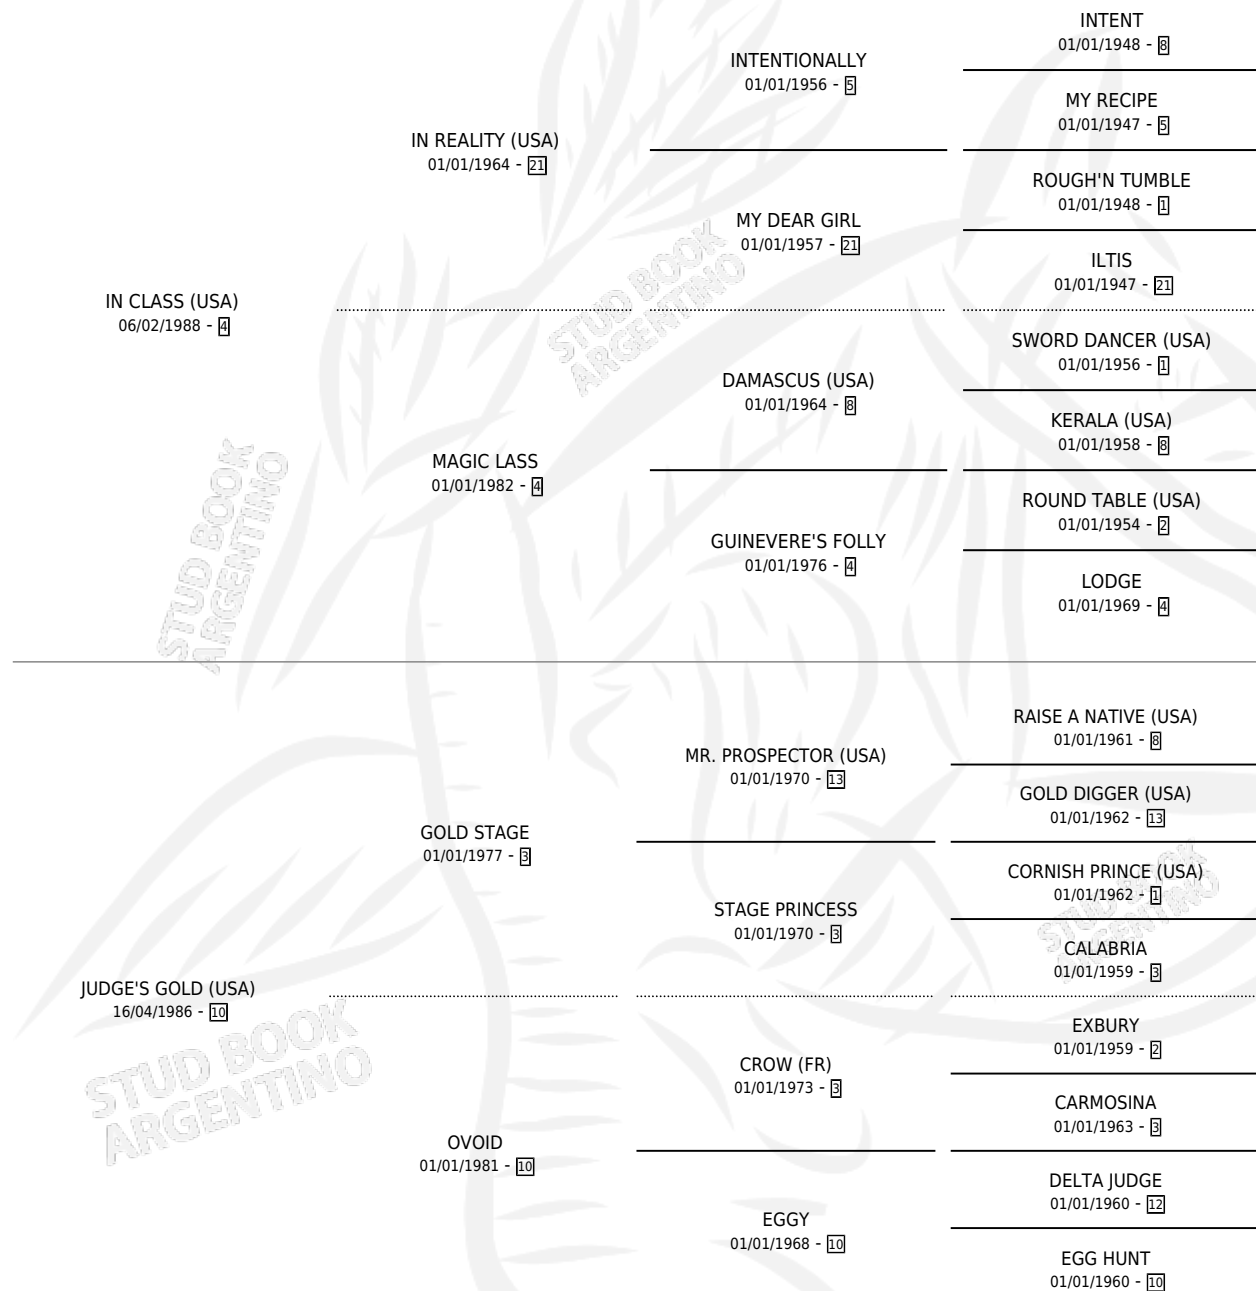

Lugar de nacimiento: Divisadero

Criador: Sin dato

~

HIJOS

	MACHOS	HEMBRAS
33 NACIERON	18	15
22 CORRIERON	12	10
14 GANARON	6	8
0 GANADORES CL	0 GANADORES GR	0 GANADORES G1

PEDIGREE

CAMPAÑA

Solo carreras oficiales de Argentina