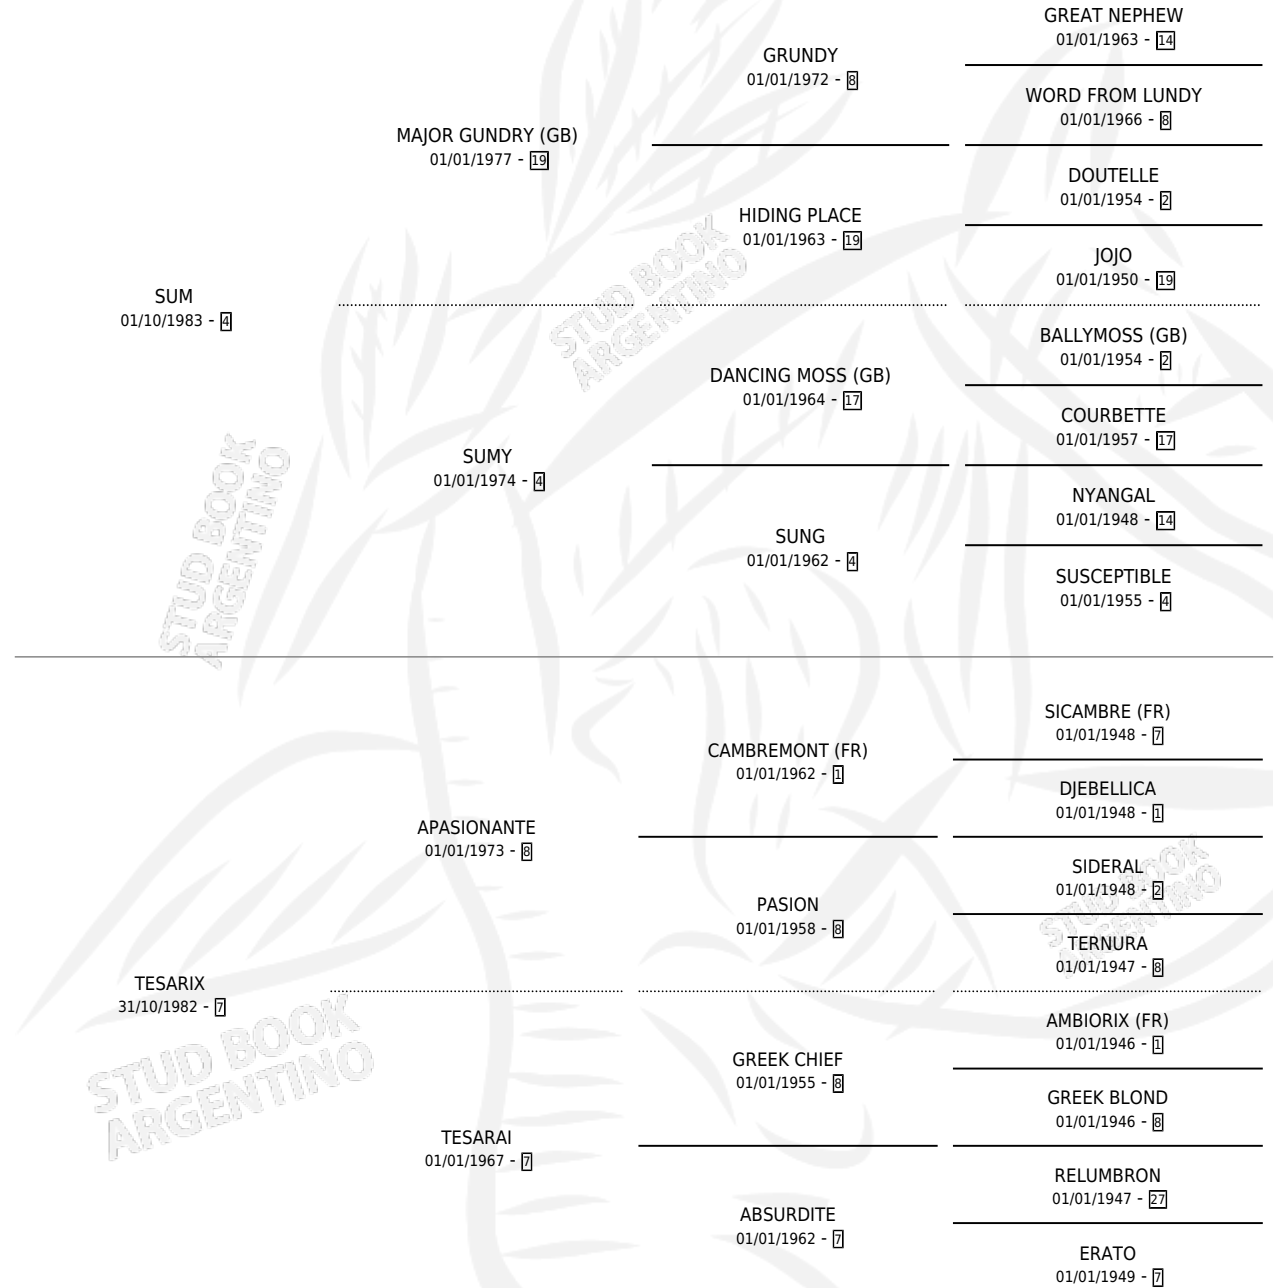

ROSARY SUM

por SUM y TESARIX por APASIONANTE

Argentina · Hembra · Alazan · SP · 27/08/1994
Familia 7-d · Volumen 35

ESTADO

TIPIFICACIÓN SANGUÍNEA	X
TIPIFICACIÓN POR ADN	X
PASAPORTE	X
IDENTIFICACIÓN POR MICROCHIP	X
REPRODUCTOR	X

Lugar de nacimiento: Los Nietos

Criador: Sin dato

PEDIGREE

ROSARY SUM

Datos oficiales del Stud Book Argentino

Documento generado el 04/05/2026

studbook.org.ar