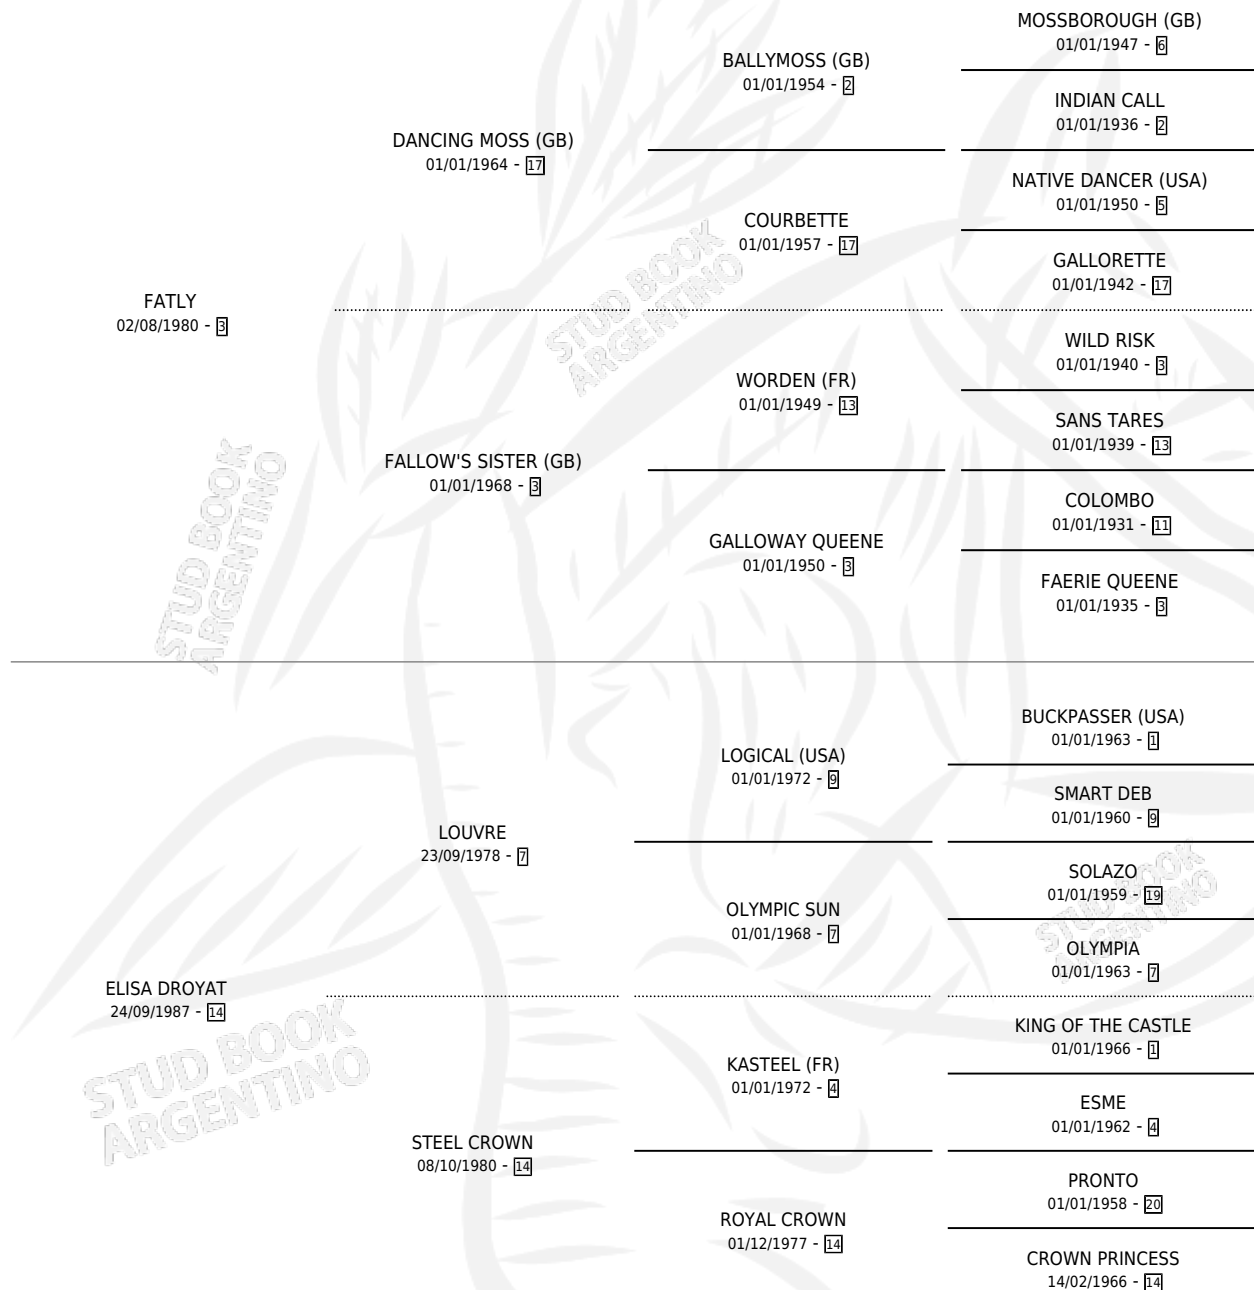

FANCY ELISA

por **FATLY** y **ELISA DROYAT** por **LOUVRE**

Argentina · Hembra · Zaino · SP · 02/09/1994
Familia 14-c · Volumen 35

ESTADO

TIPIFICACIÓN SANGUÍNEA	✓
TIPIFICACIÓN POR ADN	X
PASAPORTE	X
IDENTIFICACIÓN POR MICROCHIP	X
REPRODUCTOR	✓

Lugar de nacimiento: Los Prados

Criador: Sin dato

~

HIJOS

	MACHOS	HEMBRAS
2 NACIERON	1	1
1 CORRIERON	0	1
1 GANARON	0	1
0 GANADORES CL	0 GANADORES GR	0 GANADORES G1

PEDIGREE

S

mientos 2 / Efectividad 66.67%