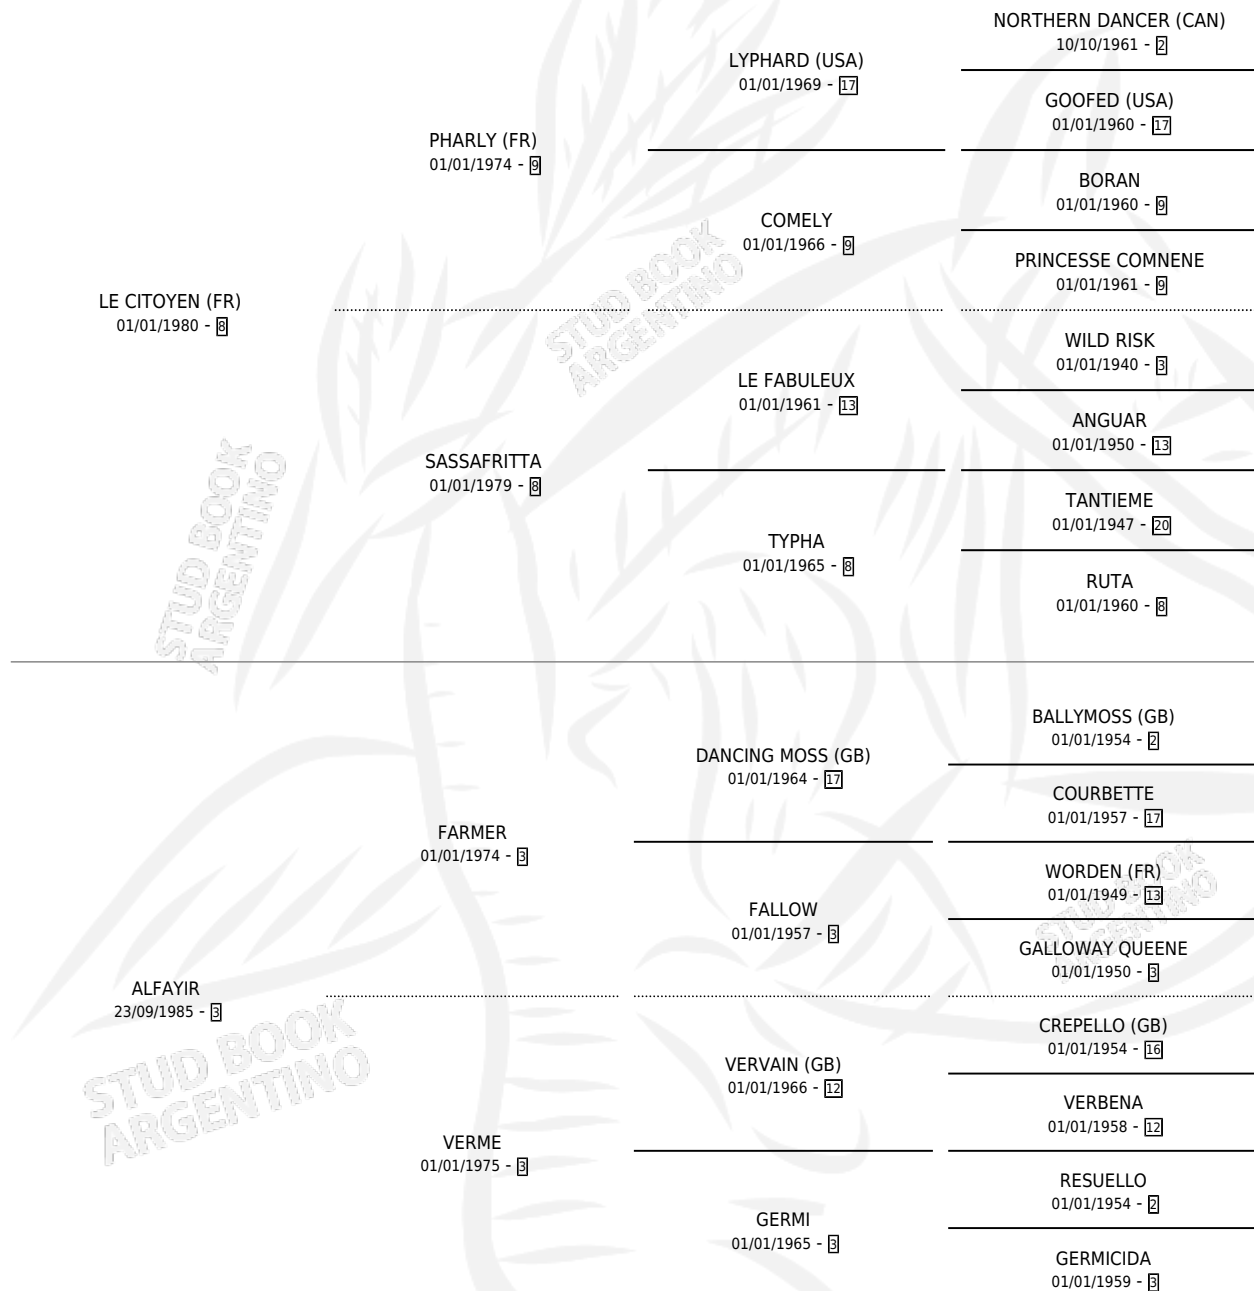

L'ALEXIE

por LE CITOYEN (FR) y ALFAYIR por FARMER

Argentina · Hembra · Zaino Colorado · SP · 13/09/1994
Familia 3-e · Volumen 35

ESTADO

TIPIFICACIÓN SANGUÍNEA	X
TIPIFICACIÓN POR ADN	X
PASAPORTE	X
IDENTIFICACIÓN POR MICROCHIP	X
REPRODUCTOR	X

Lugar de nacimiento: Los Prados

Criador: Sin dato

PEDIGREE

CAMPAÑA

Solo carreras oficiales de Argentina

POR EDAD

EDAD	CC	1°	2°	3°	4°	5°	NP	CLC	CLG	CLCG1	CLGG1	IMPORTE	GANANCIA / CC
3 AÑOS	4	0	0	0	0	0	4	0	0	0	0	\$0	\$0
4 AÑOS	7	0	0	0	0	2	5	0	0	0	0	\$288	\$41
5 AÑOS	4	1	0	0	0	0	3	0	0	0	0	\$3,500	\$875
TOTALES	15	1	0	0	0	2	12	0	0	0	0	\$3,788	\$253
%		6.7%	0.0%	0.0%	0.0%	13.3%	80.0%	0.0%	0.0%	0.0%	0.0%		

Ganadora en La Plata - \$3,788, a los 5 años.

POR DISTANCIA

HIPODROMO	CC	1°	2°	3°	4°	5°	NP	CLC	CLG	CLCG1	CLGG1	IMPORTE
LA PLATA	10	1	0	0	0	2	6	0	0	0	0	\$3,788
1100 MTS	5	1	0	0	0	1	2	0	0	0	0	\$3,644
1300 MTS	1	0	0	0	0	0	1	0	0	0	0	\$0
1000 MTS	2	0	0	0	0	1	1	0	0	0	0	\$144
1200 MTS	1	0	0	0	0	0	1	0	0	0	0	\$0
1600 MTS	1	0	0	0	0	0	1	0	0	0	0	\$0
SAN ISIDRO	3	0	0	0	0	0	3	0	0	0	0	\$0
1000 MTS	2	0	0	0	0	0	2	0	0	0	0	\$0
1200 MTS	1	0	0	0	0	0	1	0	0	0	0	\$0
PALERMO	2	0	0	0	0	0	2	0	0	0	0	\$0
1000 MTS	2	0	0	0	0	0	2	0	0	0	0	\$0