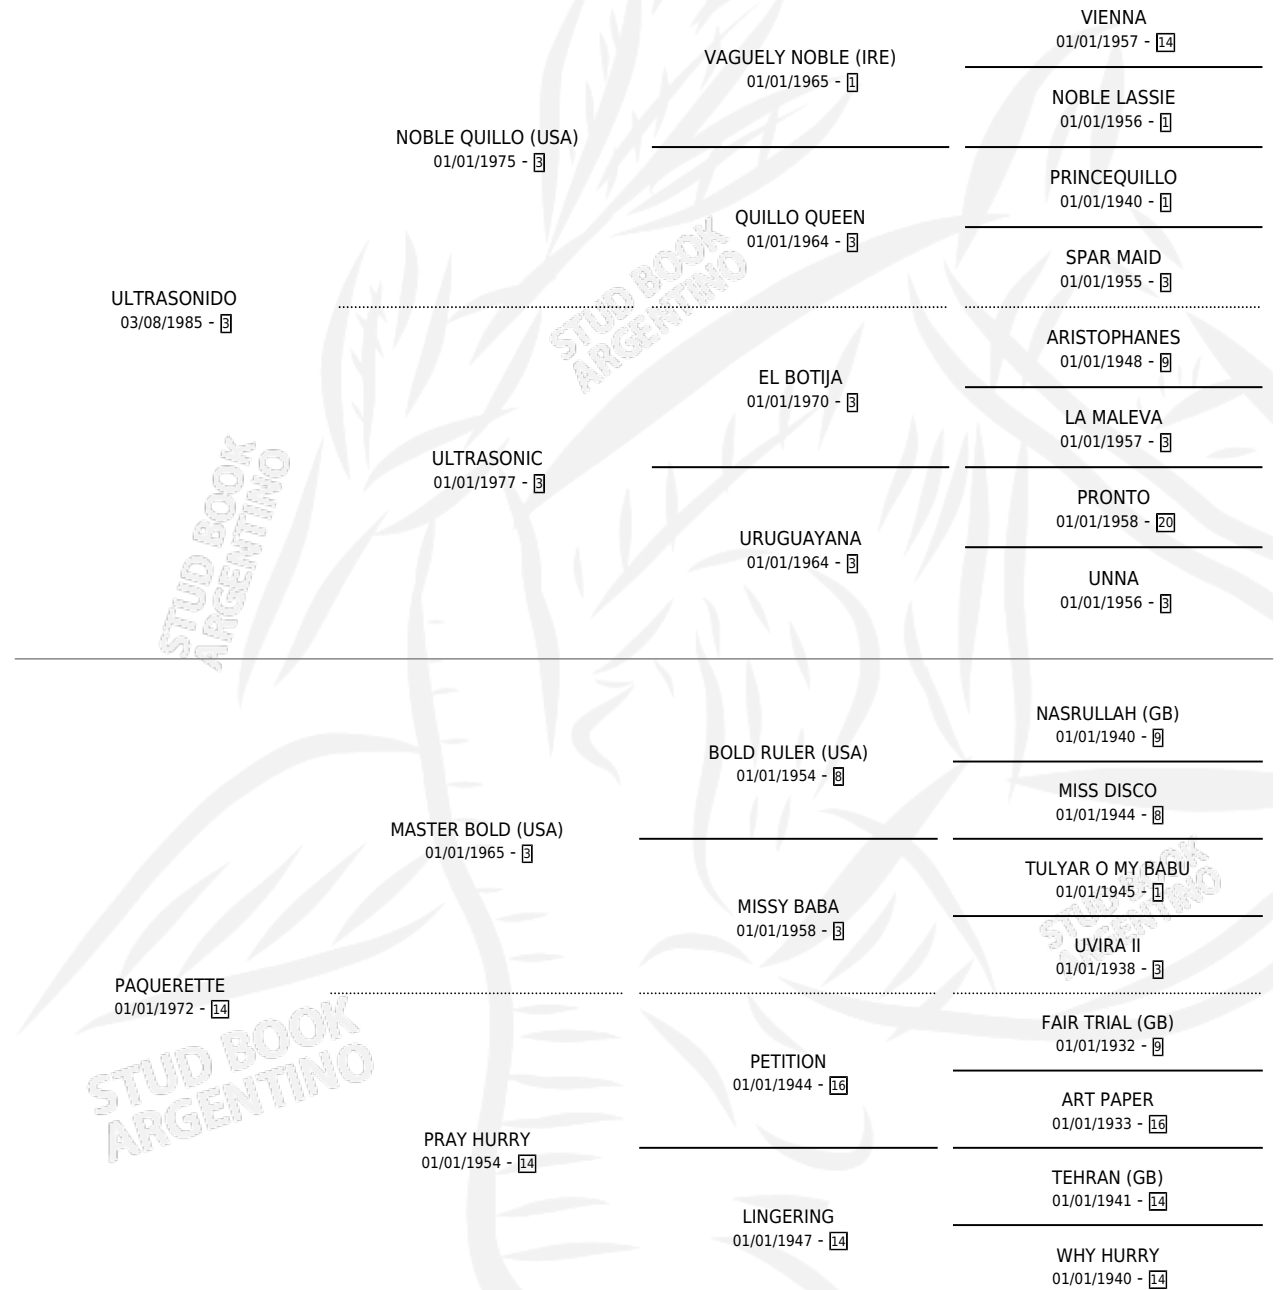

PASEADOR

por **ULTRASONIDO** y **PAQUERETTE** por **MASTER BOLD**
(USA)

Argentina · Macho · Zaino Colorado · SP · 21/07/1994
Familia 14-b · Volumen 35

ESTADO

TIPIFICACIÓN SANGUÍNEA	X
TIPIFICACIÓN POR ADN	X
PASAPORTE	X
IDENTIFICACIÓN POR MICROCHIP	X
REPRODUCTOR	X

Lugar de nacimiento: Las Ortigas

Criador: Las Ortigas

PEDIGREE

CAMPAÑA

Solo carreras oficiales de Argentina

POR EDAD

EDAD	CC	1°	2°	3°	4°	5°	NP	CLC	CLG	CLCG1	CLGG1	IMPORTE	GANANCIA / CC
3 AÑOS	3	0	0	0	0	1	2	0	0	0	0	\$0	\$0
TOTALES	3	0	0	0	0	1	2	0	0	0	0	\$0	\$0
%		0.0%	0.0%	0.0%	0.0%	33.3%	66.7%	0.0%	0.0%	0.0%	0.0%		