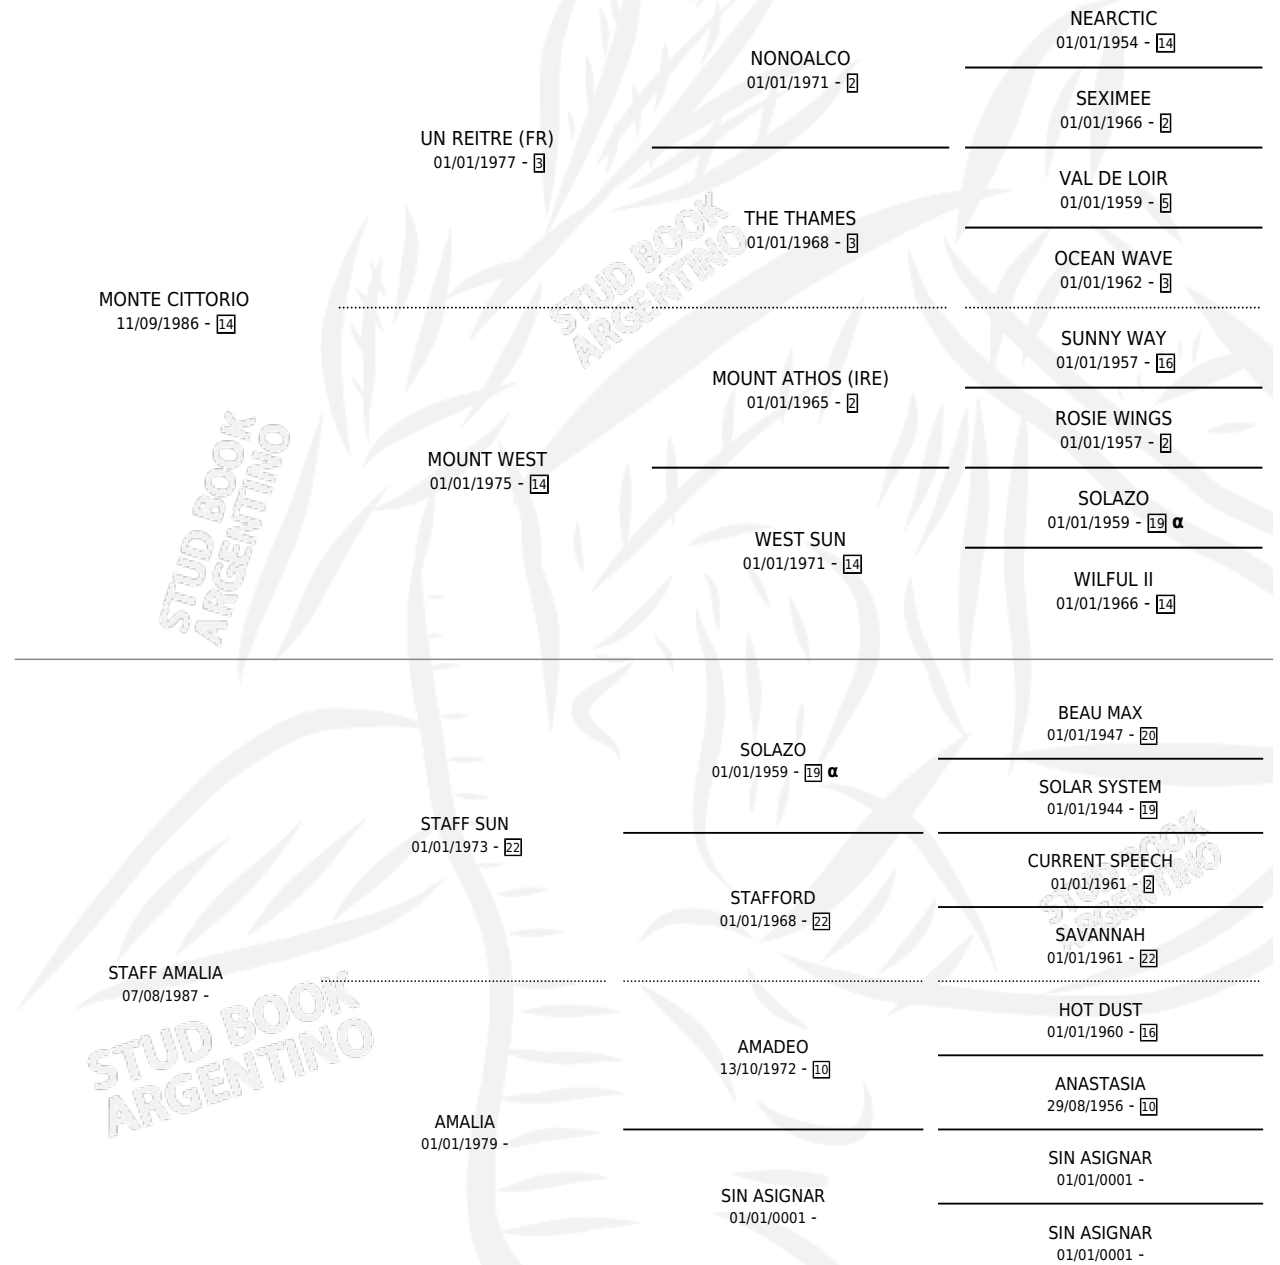

MONTE AFUERA

por MONTE CITTORIO y STAFF AMALIA por STAFF SUN

Argentina · Macho · Zaino Doradillo · SP · 16/08/1994
Familia · Volumen 35

ESTADO

TIPIFICACIÓN SANGUÍNEA	X
TIPIFICACIÓN POR ADN	X
PASAPORTE	X
IDENTIFICACIÓN POR MICROCHIP	X
REPRODUCTOR	X

Lugar de nacimiento: Los Tres Iru

Criador: Sin dato

PEDIGREE

INBREEDING : α

MONTE AFUERA

Datos oficiales del Stud Book Argentino

Documento generado el 03/05/2026

studbook.org.ar