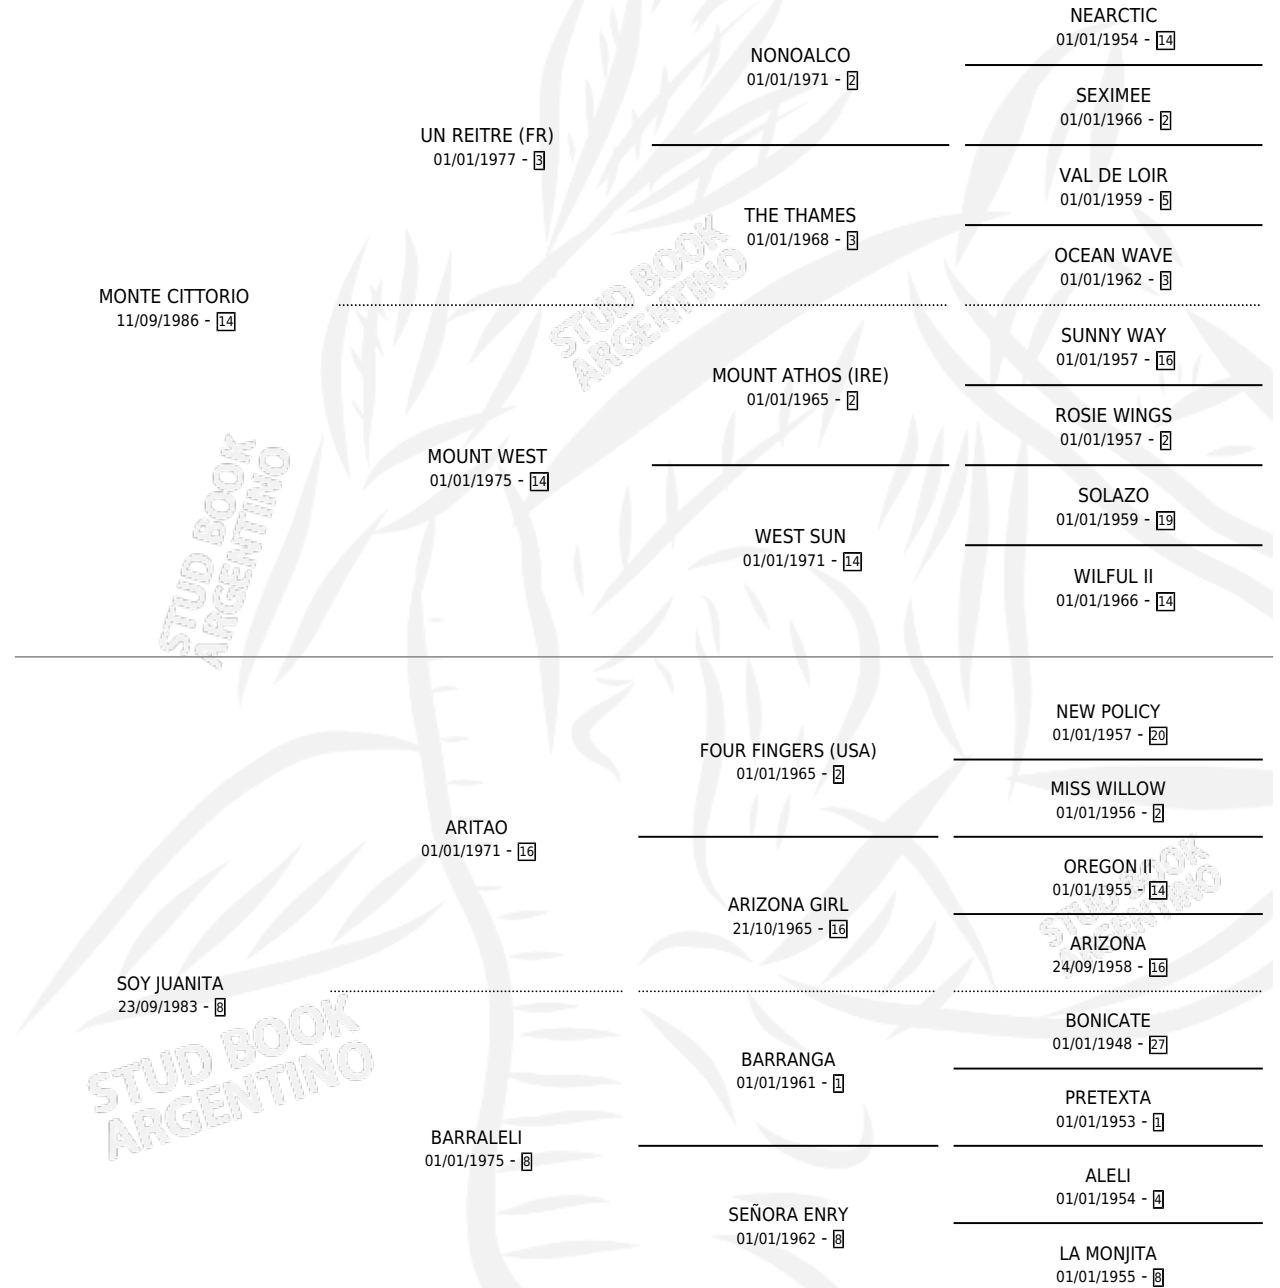

MONTE LIGERO

por MONTE CITTORIO y SOY JUANITA por ARITAO

Argentina · Macho · Zaino Colorado · SP · 20/08/1994
Familia 8-k · Volumen 35

ESTADO

TIPIFICACIÓN SANGUÍNEA	X
TIPIFICACIÓN POR ADN	X
PASAPORTE	X
IDENTIFICACIÓN POR MICROCHIP	X
REPRODUCTOR	X

Lugar de nacimiento: Los Tres Iru

Criador: Sin dato

PEDIGREE

MONTE LIGERO

Datos oficiales del Stud Book Argentino

Documento generado el 03/05/2026

studbook.org.ar