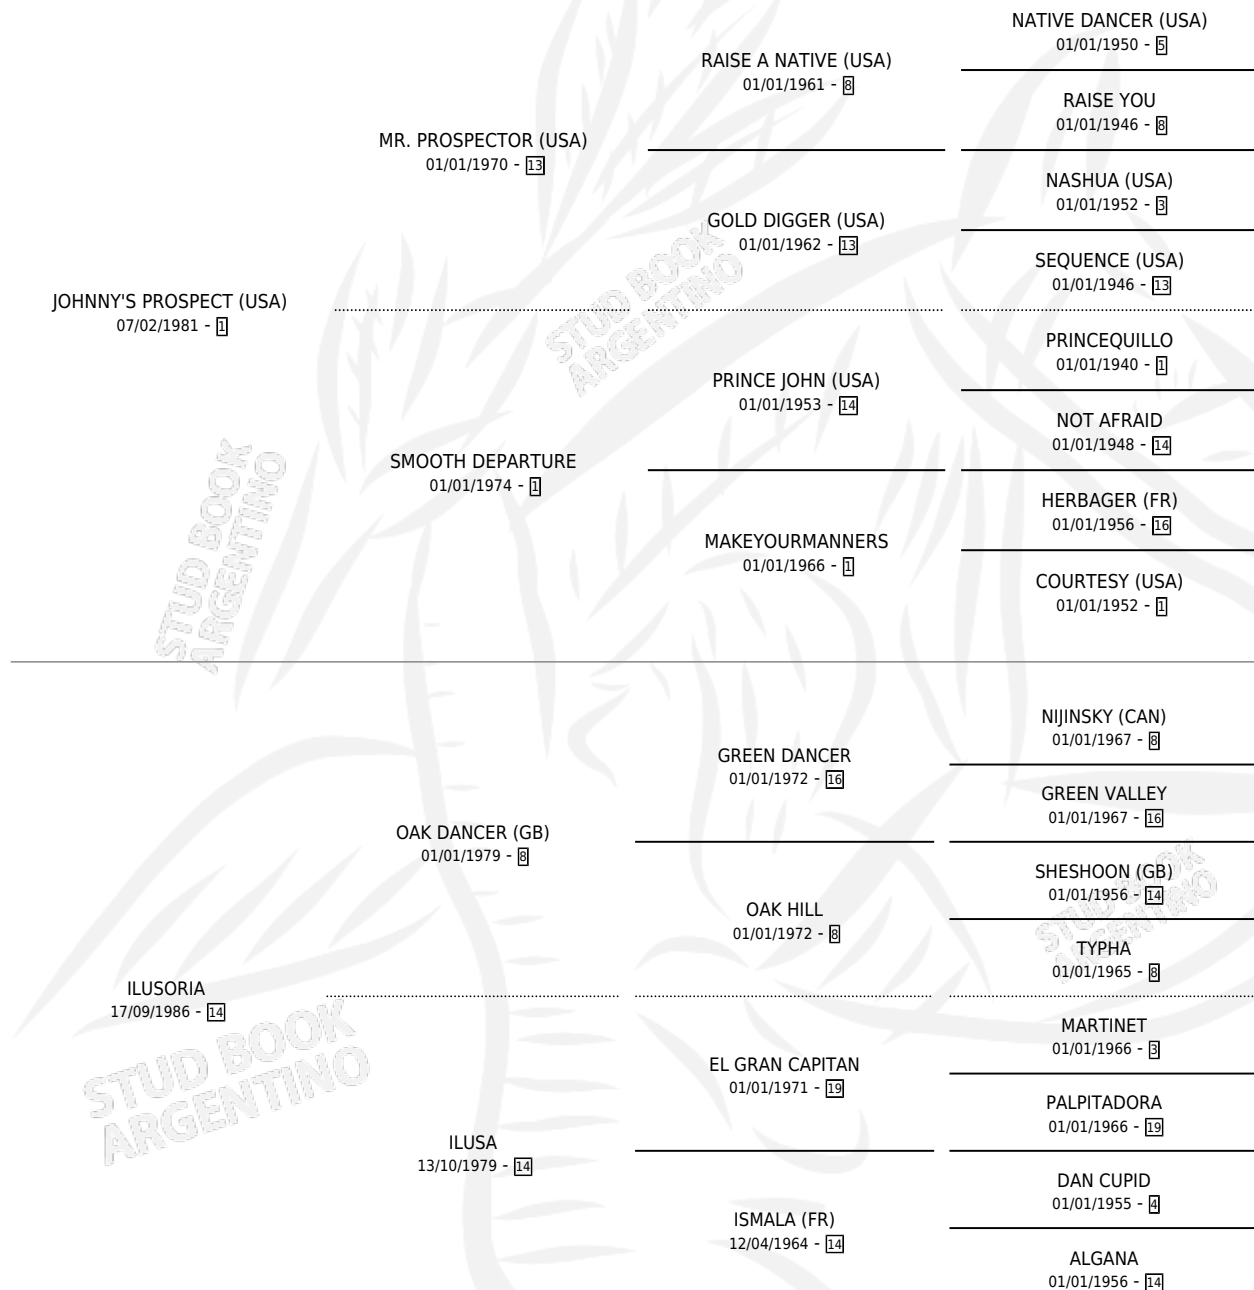

LA SINVERGUENZA

por **JOHNNY'S PROSPECT (USA)** y **ILUSORIA** por **OAK DANCER (GB)**

Argentina · Hembra · Zaino · SP · 25/09/1994
Familia 14 · Volumen 35

ESTADO

TIPIFICACIÓN SANGUÍNEA	✓
TIPIFICACIÓN POR ADN	✓
PASAPORTE	X
IDENTIFICACIÓN POR MICROCHIP	X
REPRODUCTOR	✓

Lugar de nacimiento: Santa Victoria
Criador: Santa Victoria

~

HIJOS

	MACHOS	HEMBRAS
3 NACIERON	1	2
SIN ACTUACIONES		

PEDIGREE

CAMPAÑA

Solo carreras oficiales de Argentina

POR EDAD