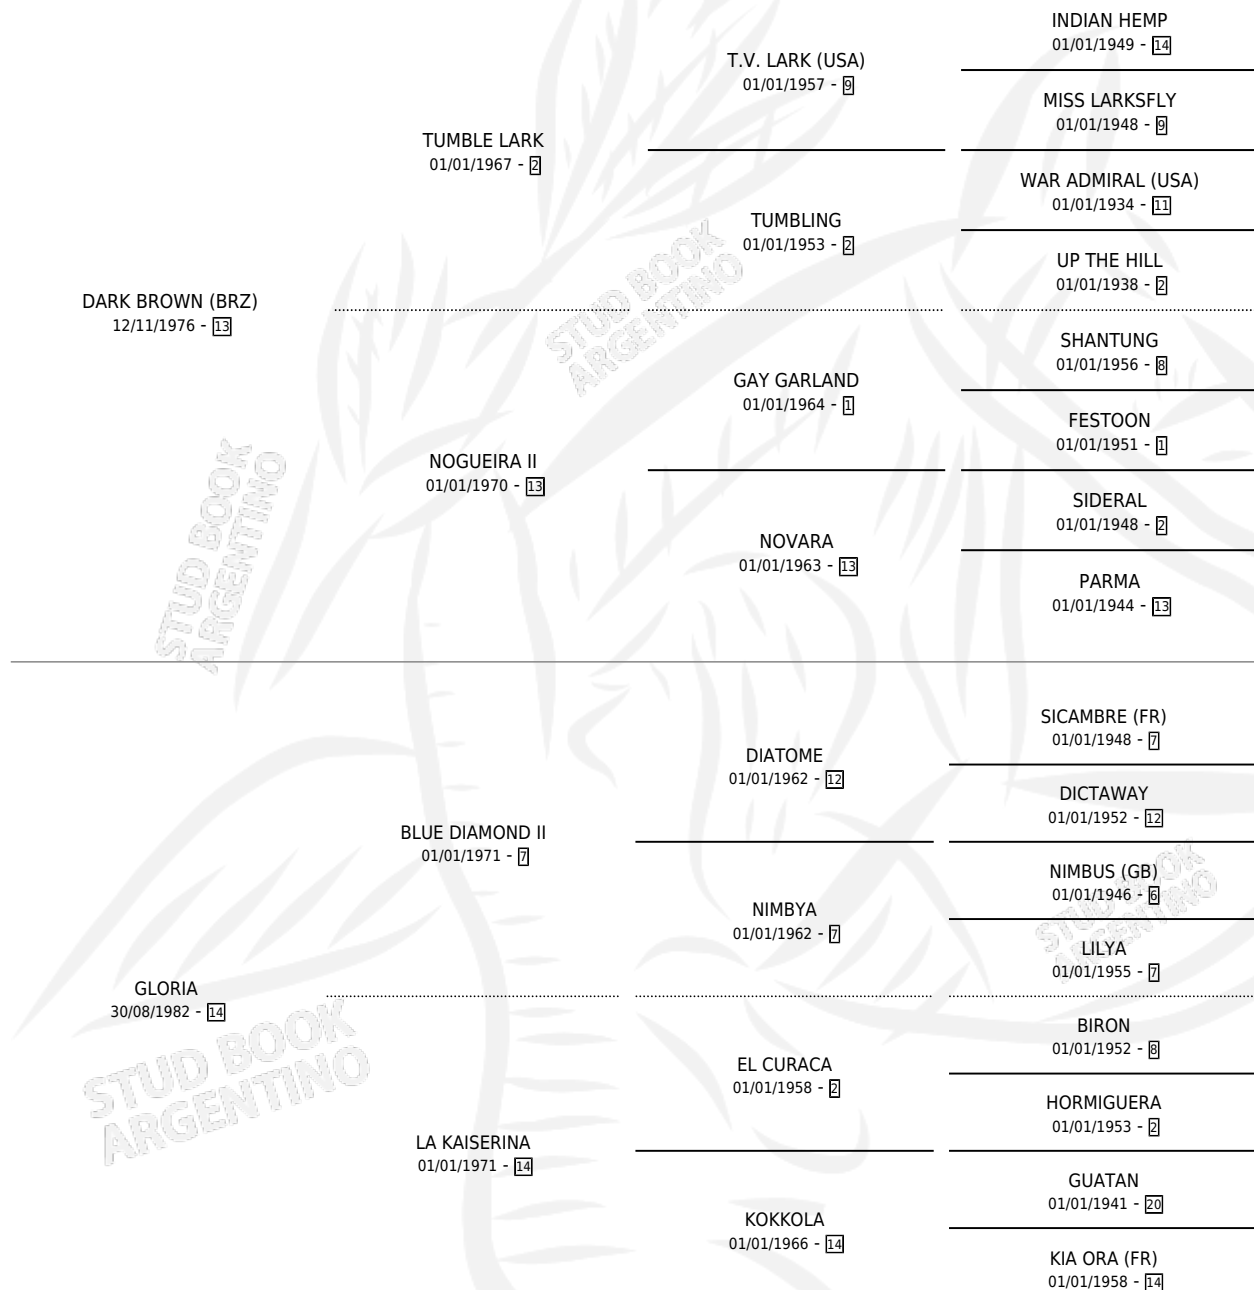

UKULELE

por **DARK BROWN (BRZ)** y **GLORIA** por **BLUE DIAMOND II**

Argentina · Hembra · Zaino · SP · 26/09/1994
Familia 14 · Volumen 35

ESTADO

TIPIFICACIÓN SANGUÍNEA	✓
TIPIFICACIÓN POR ADN	✓
PASAPORTE	X
IDENTIFICACIÓN POR MICROCHIP	X
REPRODUCTOR	✓

Lugar de nacimiento: Rosa Do Sul
Criador: Sin dato

~

HIJOS

	MACHOS	HEMBRAS
4 NACIERON	1	3
2 CORRIERON	1	1
1 GANARON	0	1
0 GANADORES CL	0 GANADORES GR	0 GANADORES G1

PEDIGREE

CAMPAÑA

Solo carreras oficiales de Argentina

Placés en La Plata en 5 carreras disputadas.

POR DISTANCIA

HIPODROMO	CC	1°	2°	3°	4°	5°	NP	CLC	CLG	CLCG1	CLGG1	IMPORTE
LA PLATA	2	0	1	0	0	0	1	0	0	0	0	\$700
1200 MTS	1	0	0	0	0	0	1	0	0	0	0	\$0
1100 MTS	1	0	1	0	0	0	0	0	0	0	0	\$700
SAN ISIDRO	3	0	0	0	0	1	2	0	0	0	0	\$0
1200 MTS	2	0	0	0	0	0	2	0	0	0	0	\$0
1000 MTS	1	0	0	0	0	1	0	0	0	0	0	\$0