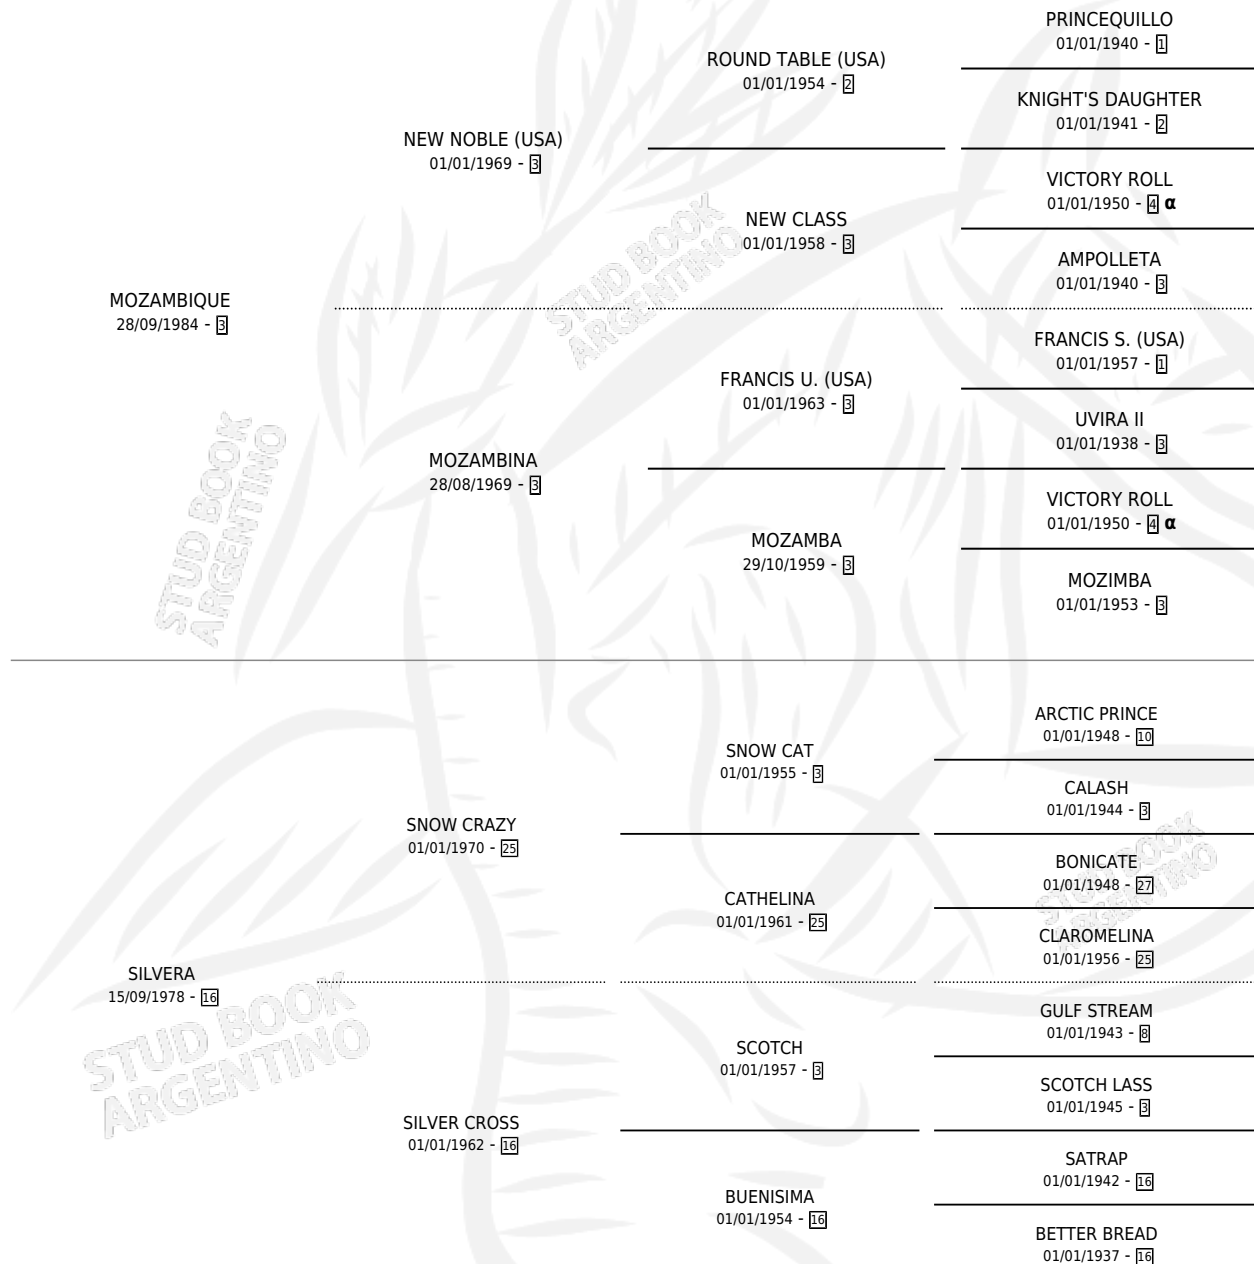

# MOZA SILVA

por MOZAMBIQUE y SILVERA por SNOW CRAZY

Argentina · Hembra · Alazan · SP · 01/09/1994  
Familia 16-h · Volumen 35

## ESTADO

TIPIFICACIÓN SANGUÍNEA	X
TIPIFICACIÓN POR ADN	X
PASAPORTE	X
IDENTIFICACIÓN POR MICROCHIP	X
REPRODUCTOR	X

**Lugar de nacimiento:** Don Simon

**Criador:** Sin dato

## PEDIGREE

INBREEDING :  $\alpha$