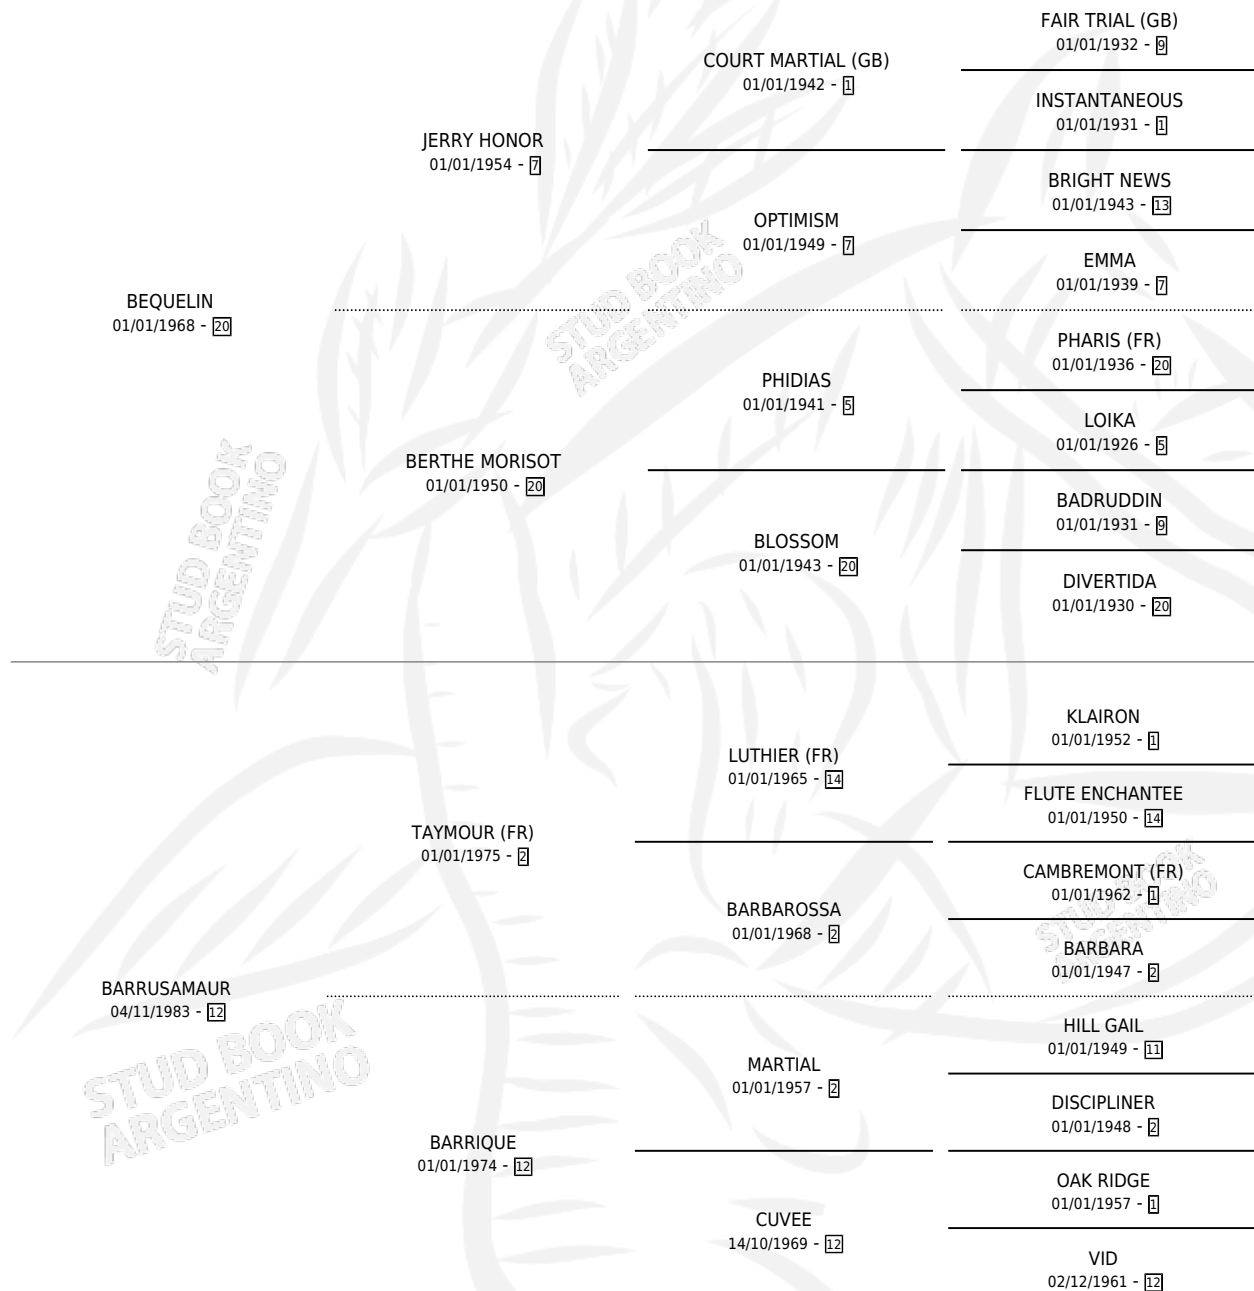

BEQUE RUSO

por **BEQUELIN** y **BARRUSAMAUR** por **TAYMOUR (FR)**

Argentina · Macho · Alazan · SP · 05/09/1994
Familia 12-d · Volumen 35

ESTADO

TIPIFICACIÓN SANGUÍNEA	X
TIPIFICACIÓN POR ADN	X
PASAPORTE	X
IDENTIFICACIÓN POR MICROCHIP	X
REPRODUCTOR	X

Lugar de nacimiento: Don Simon

Criador: Don Simon

PEDIGREE

BEQUE RUSO

Datos oficiales del Stud Book Argentino

Documento generado el 10/05/2026

studbook.org.ar