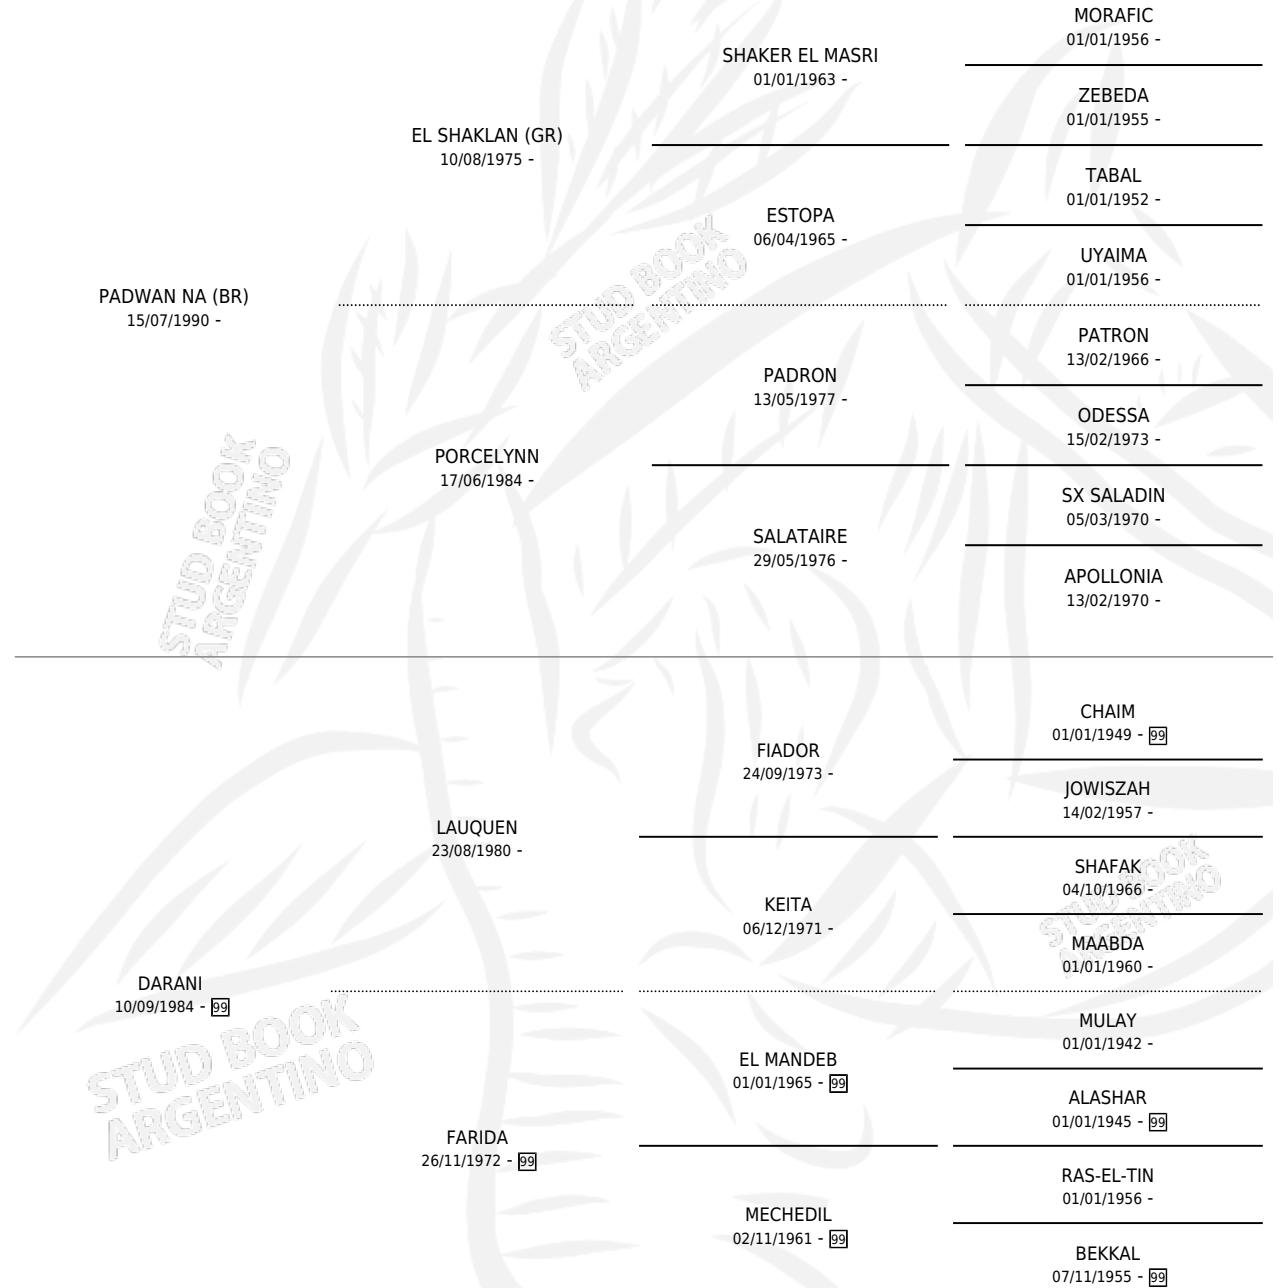

SM BANGLA

por PADWAN NA (BR) y DARANI por LAUQUEN

Argentina · Hembra · Tordillo · AP · 29/08/1994
Familia 99 · Volumen 35

ESTADO

TIPIFICACIÓN SANGUÍNEA	X
TIPIFICACIÓN POR ADN	X
PASAPORTE	X
IDENTIFICACIÓN POR MICROCHIP	X
REPRODUCTOR	X

Lugar de nacimiento: Maalesh

Criador: Maalesh

PEDIGREE

SM BANGLA

Datos oficiales del Stud Book Argentino

Documento generado el 10/05/2026

studbook.org.ar