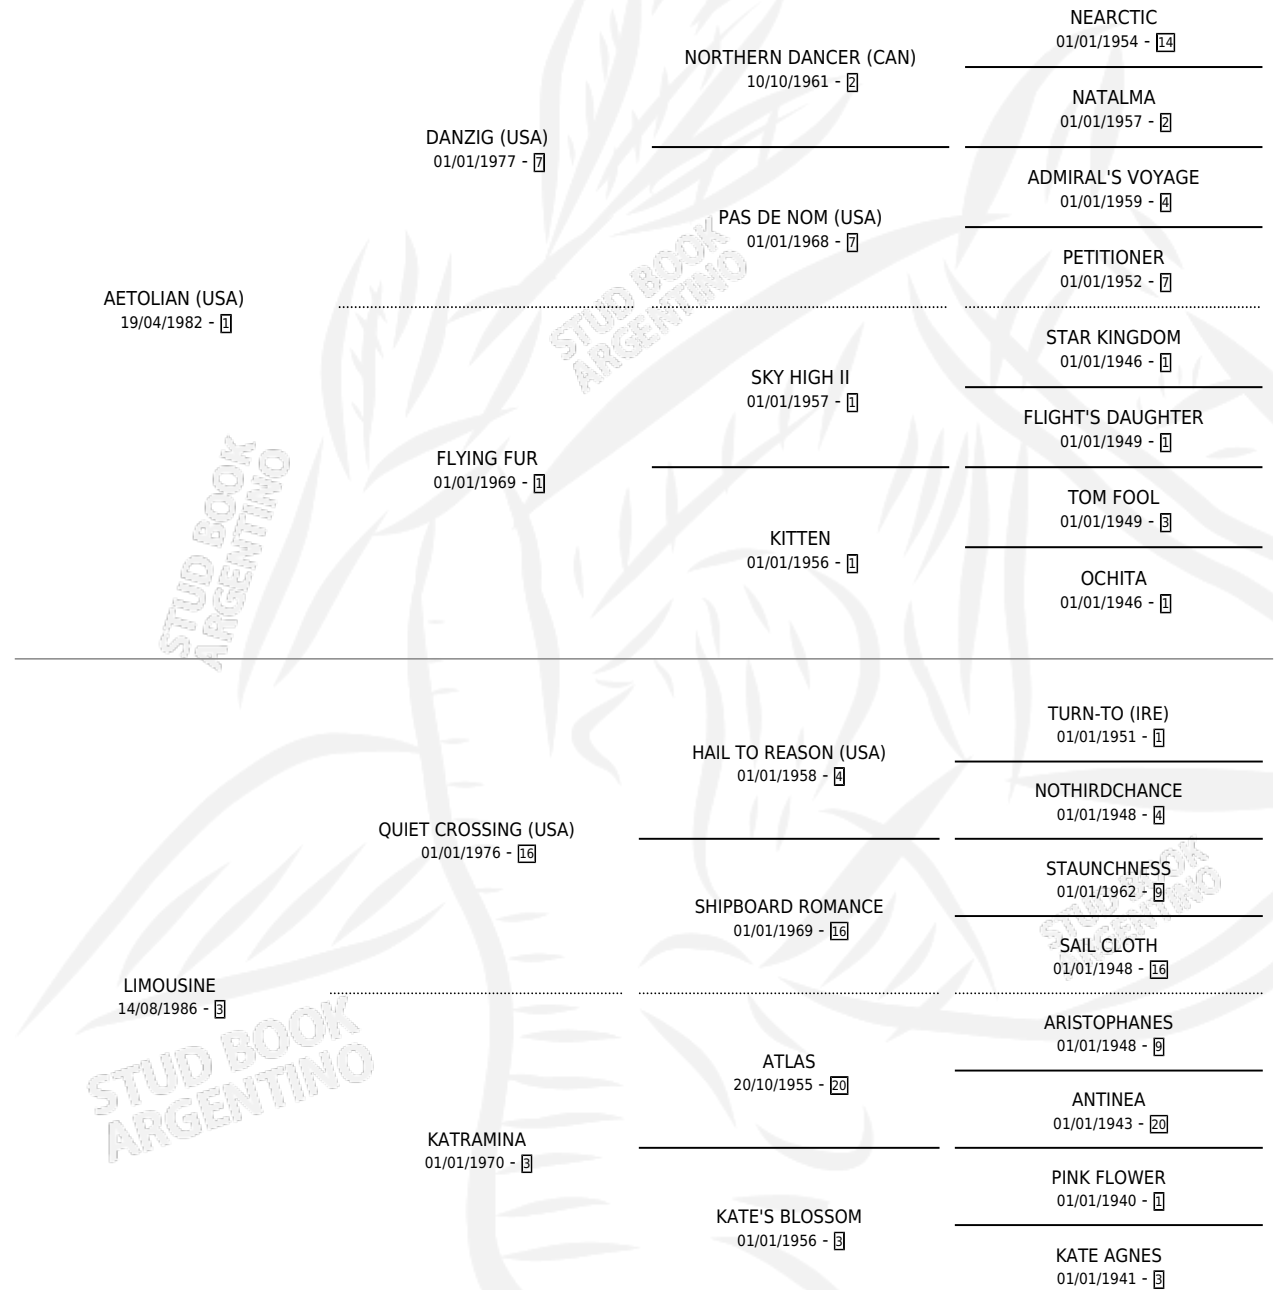

LIMIAN

por **AETOLIAN (USA)** y **LIMOUSINE** por **QUIET CROSSING (USA)**

Argentina · Macho · Zaino Doradillo · SP · 16/09/1994
Familia 3-n · Volumen 35

ESTADO

TIPIFICACIÓN SANGUÍNEA	X
TIPIFICACIÓN POR ADN	X
PASAPORTE	X
IDENTIFICACIÓN POR MICROCHIP	X
REPRODUCTOR	X

Lugar de nacimiento: Melincue

Criador: Sin dato

PEDIGREE

CAMPAÑA

Solo carreras oficiales de Argentina

POR EDAD

EDAD	CC	1°	2°	3°	4°	5°	NP	CLC	CLG	CLCG1	CLGG1	IMPORTE	GANANCIA / CC
4 AÑOS	3	0	0	0	0	0	3	0	0	0	0	\$0	\$0
TOTALES	3	0	0	0	0	0	3	0	0	0	0	\$0	\$0
%		0.0%	0.0%	0.0%	0.0%	0.0%	100%	0.0%	0.0%	0.0%	0.0%		