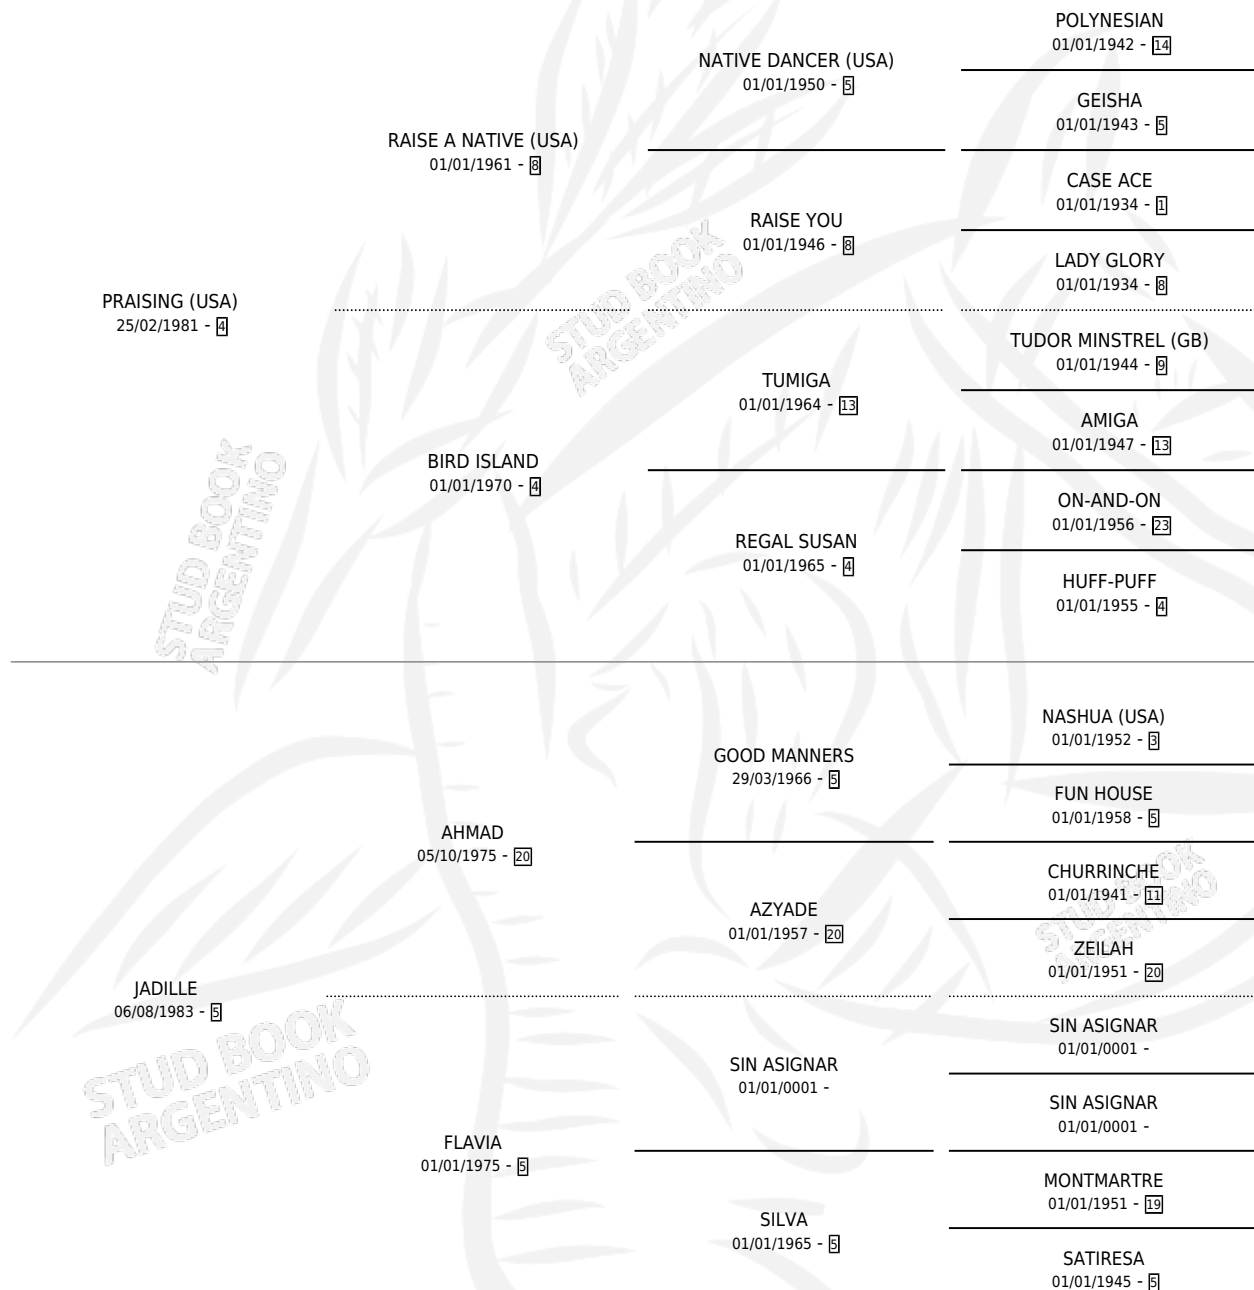

LIVELY SING

por **PRAISING (USA)** y **JADILLE** por **AHMAD**

Argentina · Macho · Zaino · SP · 02/09/1994
Familia 5-j · Volumen 35

ESTADO

TIPIFICACIÓN SANGUÍNEA	X
TIPIFICACIÓN POR ADN	X
PASAPORTE	X
IDENTIFICACIÓN POR MICROCHIP	X
REPRODUCTOR	X

Lugar de nacimiento: Los Miraflores

Criador: Sin dato

PEDIGREE