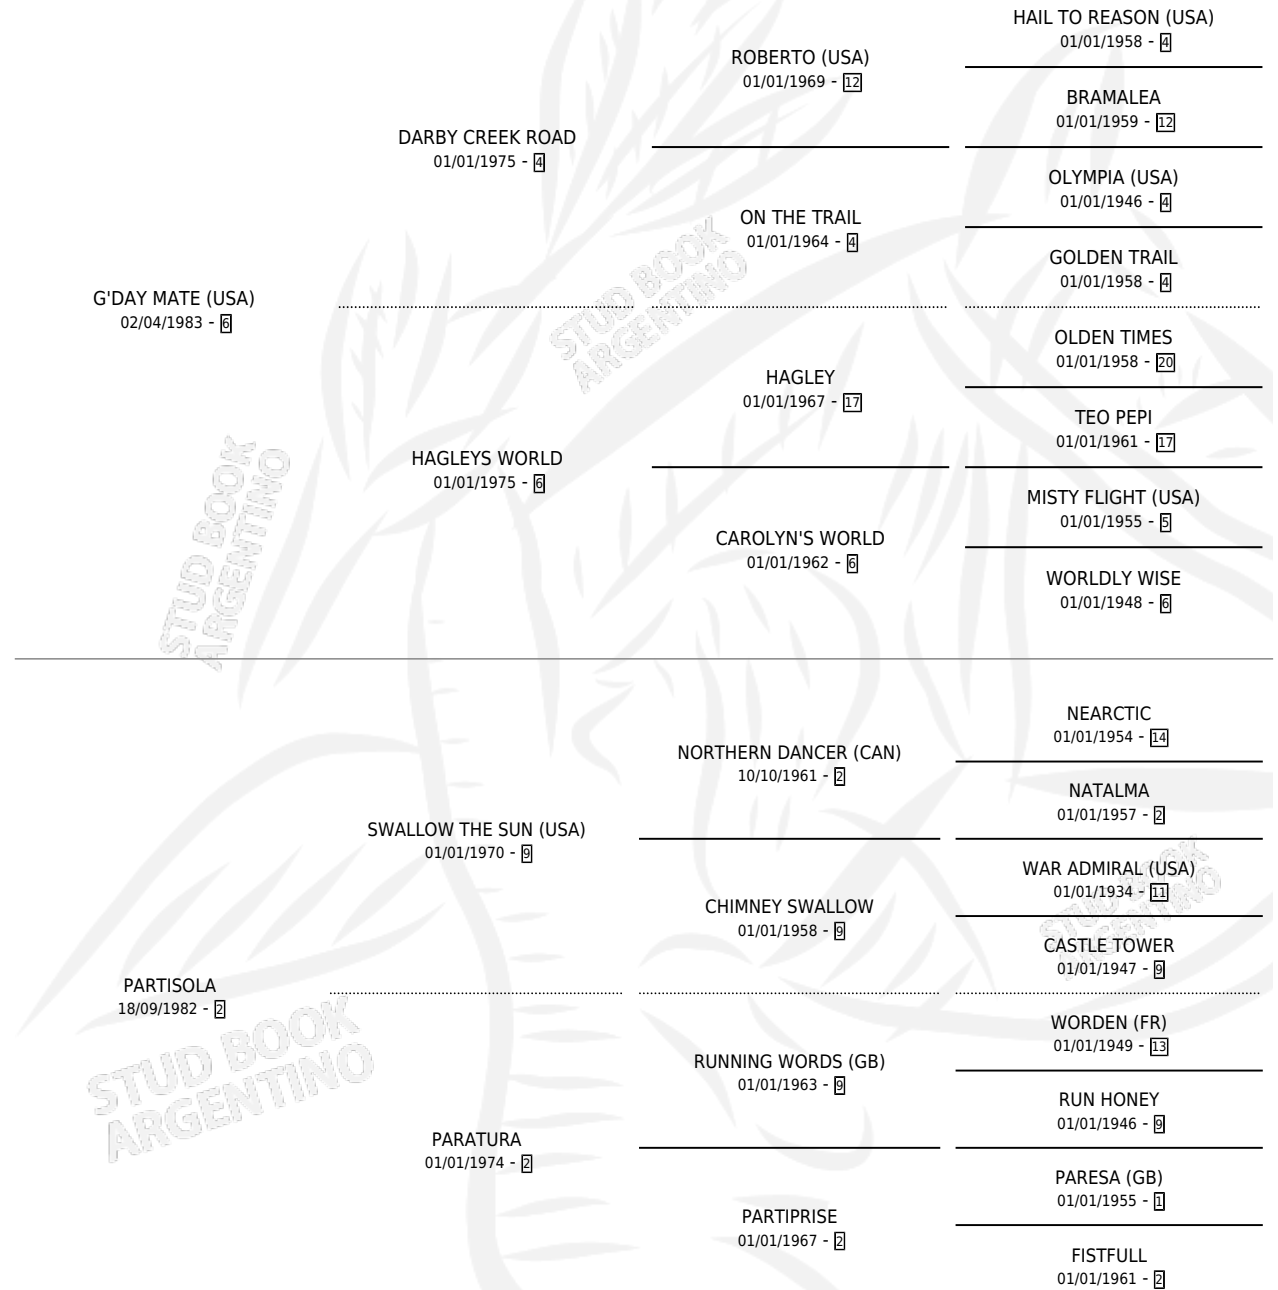

GOOD NATURE

por G'DAY MATE (USA) y PARTISOLA por SWALLOW THE SUN (USA)

Argentina · Hembra · Zaino Doradillo · SP · 24/08/1994
Familia 2-f · Volumen 35

ESTADO

TIPIFICACIÓN SANGUÍNEA	X
TIPIFICACIÓN POR ADN	X
PASAPORTE	X
IDENTIFICACIÓN POR MICROCHIP	X
REPRODUCTOR	X

Lugar de nacimiento: Lucero Del Sur

Criador: Lucero Del Sur

PEDIGREE

CAMPAÑA

Solo carreras oficiales de Argentina

POR EDAD

EDAD	CC	1°	2°	3°	4°	5°	NP	CLC	CLG	CLCG1	CLGG1	IMPORTE	GANANCIA / CC
3 AÑOS	1	0	0	0	0	0	1	0	0	0	0	\$0	\$0
4 AÑOS	3	0	0	0	0	0	3	0	0	0	0	\$0	\$0
TOTALES	4	0	0	0	0	0	4	0	0	0	0	\$0	\$0
%		0.0%	0.0%	0.0%	0.0%	0.0%	100%	0.0%	0.0%	0.0%	0.0%		