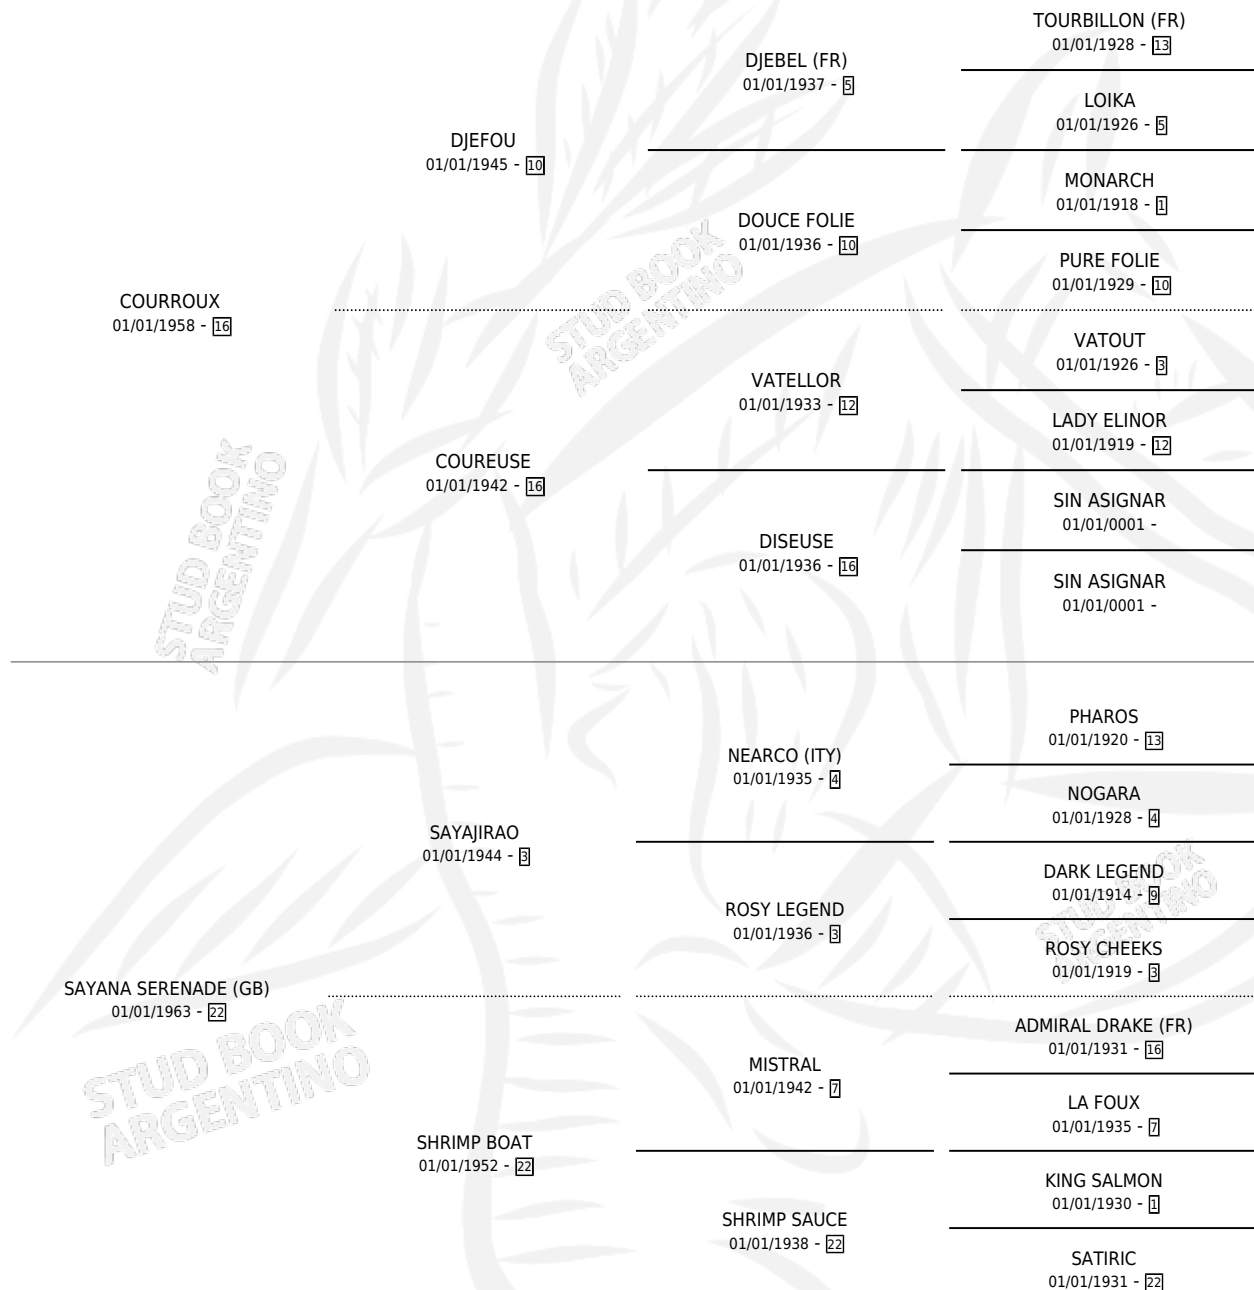

LA EXTRANJERA

por **COURROUX** y **SAYANA SERENADE (GB)** por **SAYAJIRAO**

Argentina · Hembra · Zaino · SP · 01/01/1972
Familia 22 · Volumen 28

ESTADO

TIPIFICACIÓN SANGUÍNEA	X
TIPIFICACIÓN POR ADN	X
PASAPORTE	X
IDENTIFICACIÓN POR MICROCHIP	X
REPRODUCTOR	✓

Lugar de nacimiento: Campo particular

Criador: Sin dato

~

HIJOS

	MACHOS	HEMBRAS
1 NACIERON	1	0
SIN ACTUACIONES		

PEDIGREE

S

mientos 1 / Efectividad 50.00%