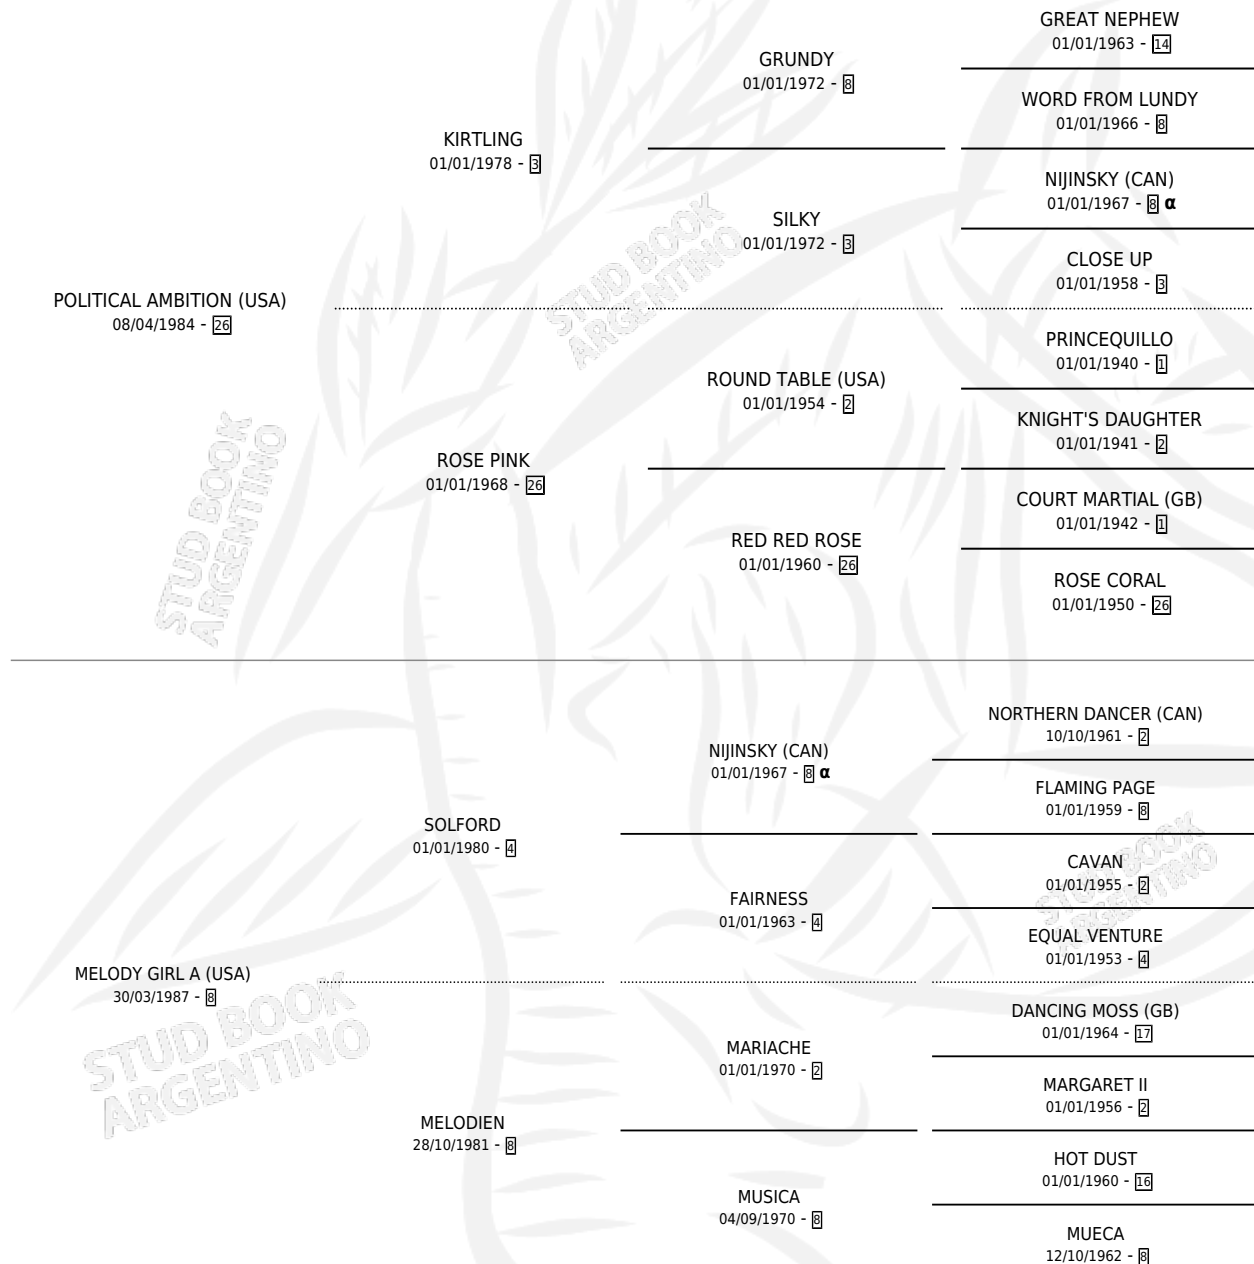

MUNDIAL

por **POLITICAL AMBITION (USA)** y **MELODY GIRL A (USA)**
por **SOLFORD**

Argentina · Macho · Alazan Tostado · SP · 15/09/1994
Familia 8-f · Volumen 35

ESTADO

TIPIFICACIÓN SANGUÍNEA	X
TIPIFICACIÓN POR ADN	X
PASAPORTE	X
IDENTIFICACIÓN POR MICROCHIP	X
REPRODUCTOR	X

Lugar de nacimiento: Vacacion

Criador: Vacacion

PEDIGREE

INBREEDING : α

CAMPAÑA

Solo carreras oficiales de Argentina

POR EDAD

EDAD	CC	1°	2°	3°	4°	5°	NP	CLC	CLG	CLCG1	CLGG1	IMPORTE	GANANCIA / CC
2 AÑOS	3	1	0	1	0	0	1	0	0	0	0	\$9,632	\$3,211
3 AÑOS	6	1	0	0	0	1	4	3	0	2	0	\$8,400	\$1,400
4 AÑOS	1	1	0	0	0	0	0	0	0	0	0	\$6,300	\$6,300
5 AÑOS	1	0	0	0	0	0	1	0	0	0	0	\$0	\$0
TOTALES	11	3	0	1	0	1	6	3	0	2	0	\$24,332	\$2,212
%		27.3%	0.0%	9.1%	0.0%	9.1%	54.5%	27.3%	0.0%	66.7%	0.0%		

Ganador de 3 carreras en San Isidro y Palermo - \$24,332, a los 2,3 y 4 años.

POR DISTANCIA

HIPODROMO	CC	1°	2°	3°	4°	5°	NP	CLC	CLG	CLCG1	CLGG1	IMPORTE
PALERMO	5	2	0	0	0	0	3	2	0	1	0	\$14,700
1800 MTS	2	0	0	0	0	0	2	1	0	0	0	\$0
2200 MTS	1	1	0	0	0	0	0	0	0	0	0	\$6,300
2500 MTS	1	0	0	0	0	0	1	1	0	1	0	\$0
2000 MTS	1	1	0	0	0	0	0	0	0	0	0	\$8,400
SAN ISIDRO	6	1	0	1	0	1	3	1	0	1	0	\$9,632
2000 MTS	2	0	0	0	0	1	1	0	0	0	0	\$0
1600 MTS	3	1	0	1	0	0	1	1	0	1	0	\$9,632
1400 MTS	1	0	0	0	0	0	1	0	0	0	0	\$0