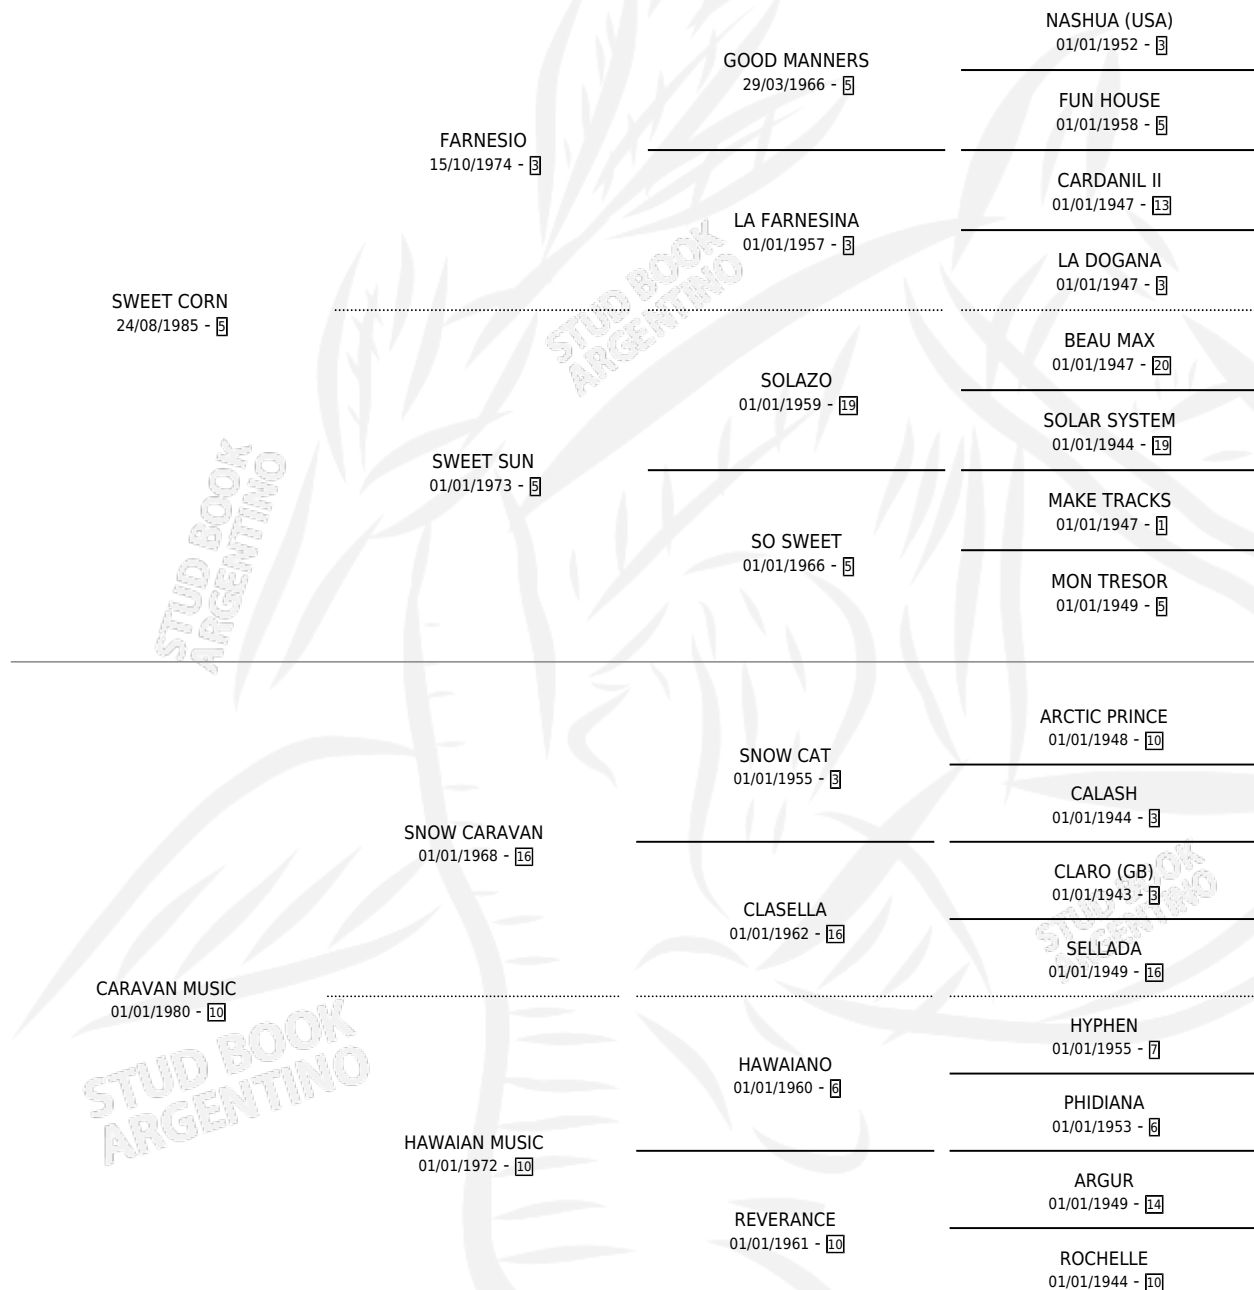

QUINTU DULZONA

por SWEET CORN y CARAVAN MUSIC por SNOW
CARAVAN

Argentina · Hembra · Zaino · SP · 18/08/1994
Familia 10-d · Volumen 35

ESTADO

TIPIFICACIÓN SANGUÍNEA	✓
TIPIFICACIÓN POR ADN	✓
PASAPORTE	X
IDENTIFICACIÓN POR MICROCHIP	X
REPRODUCTOR	✓

Lugar de nacimiento: Quintu Panal

Criador: Sin dato

PEDIGREE

S

mientos 0 / Efectividad 0.00%

PADRILLO	PRODUCTO	CRIADOR	1ER SERVICIO	ÚLTIMO SERVICIO
HUNTING	∅		29/10/2007	11/12/2007
QUINTU DULZONA	∅		03/10/2006	24/10/2006
VIDEO MACH	∅		05/09/2005	06/09/2005
DOLAR FITZ	∅		16/08/2004	05/09/2004
DOLAR FITZ	∅		16/11/2002	24/11/2002
DOLAR FITZ	∅		25/02/2002	09/03/2002
DOLAR FITZ	∅		07/08/2001	28/08/2001
DOLAR FITZ	∅		01/11/2000	13/11/2000
DOLAR FITZ	∅		14/02/2000	18/02/2000