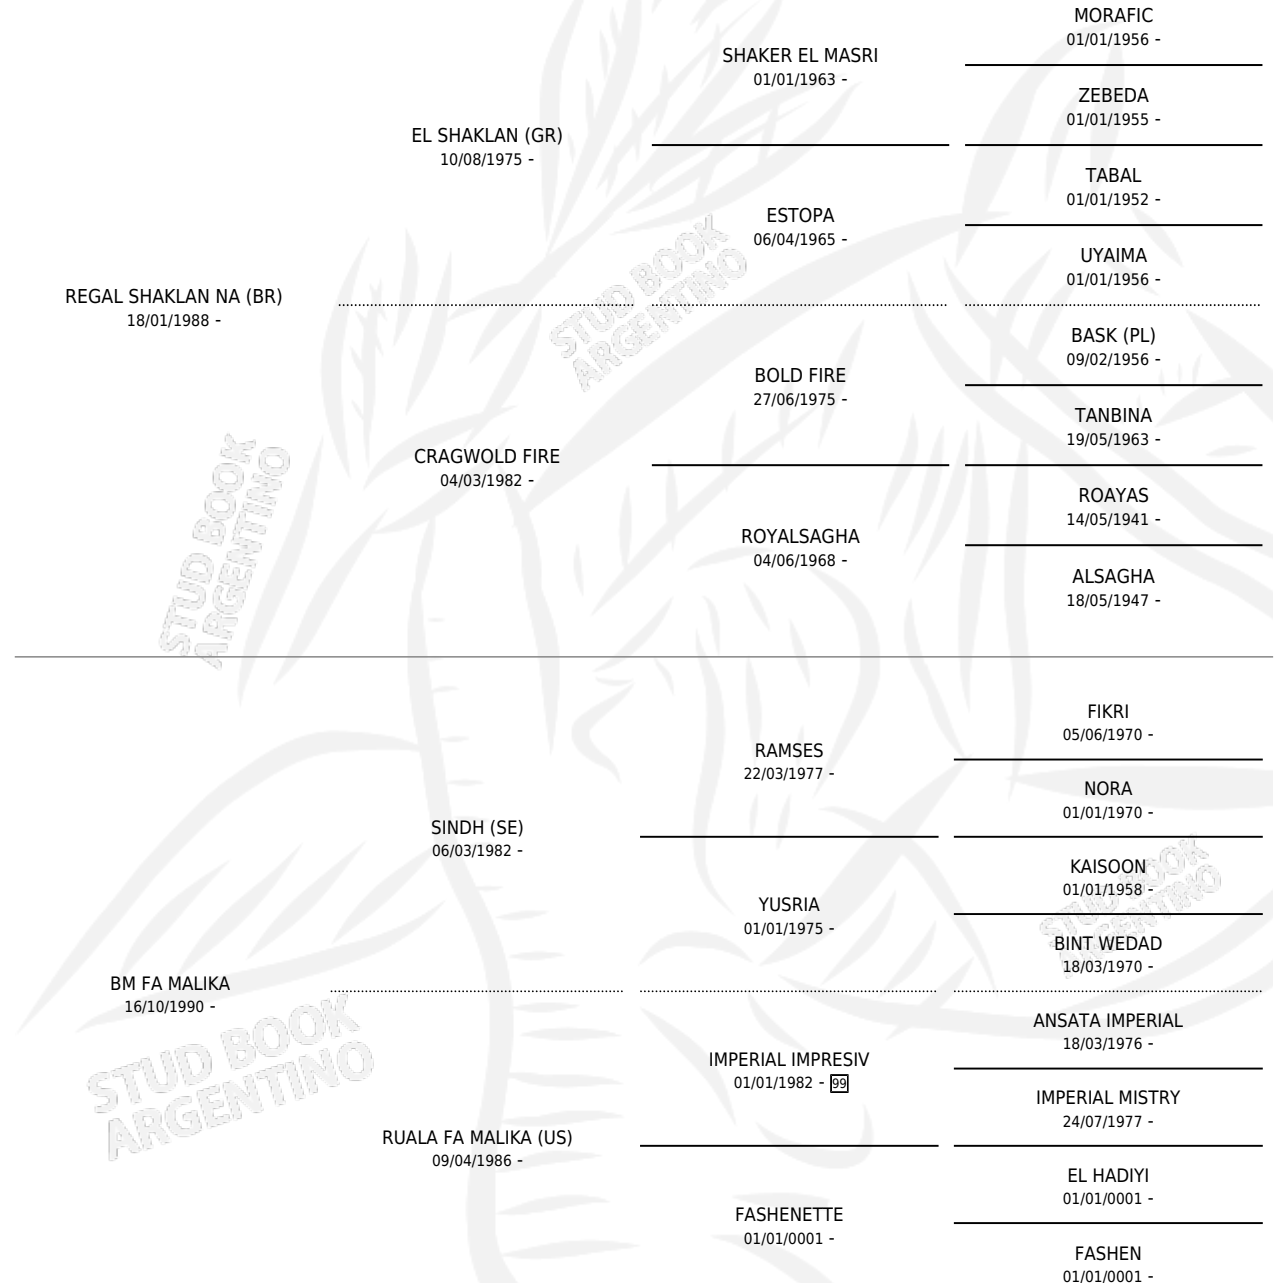

HEB TATIANA

por **REGAL SHAKLAN NA (BR)** y **BM FA MALIKA** por **SINDH (SE)**

Argentina · Hembra · Tordillo · AP · 23/08/1994
Familia · Volumen 35

ESTADO

| | |
|------------------------------|---|
| TIPIFICACIÓN SANGUÍNEA | X |
| TIPIFICACIÓN POR ADN | X |
| PASAPORTE | X |
| IDENTIFICACIÓN POR MICROCHIP | X |
| REPRODUCTOR | X |

Lugar de nacimiento: El Beduino

Criador: Sin dato

PEDIGREE

HEB TATIANA

Datos oficiales del Stud Book Argentino

Documento generado el 12/06/2026

studbook.org.ar