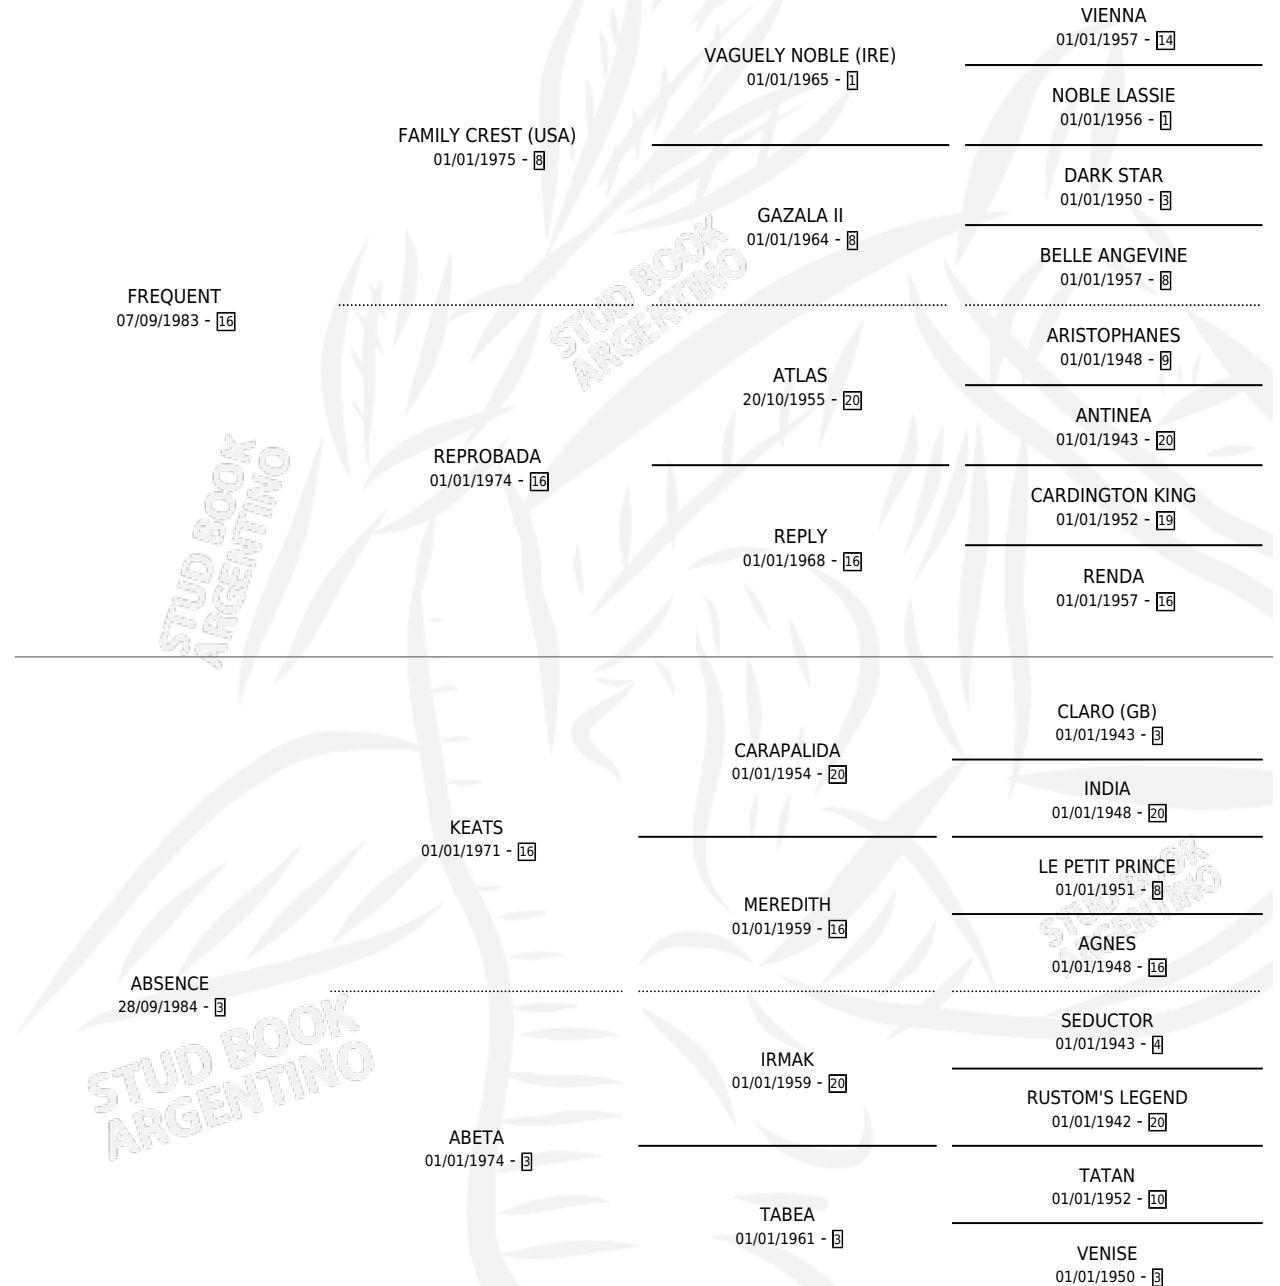

DON TANCREDI

por **FREQUENT** y **ABSENCE** por **KEATS**

Argentina · Macho · Alazan Tostado · SP · 15/09/1994
Familia 3-b · Volumen 35

ESTADO

TIPIFICACIÓN SANGUÍNEA	X
TIPIFICACIÓN POR ADN	X
PASAPORTE	X
IDENTIFICACIÓN POR MICROCHIP	X
REPRODUCTOR	X

Lugar de nacimiento: Saint Francis

Criador: Saint Francis

PEDIGREE