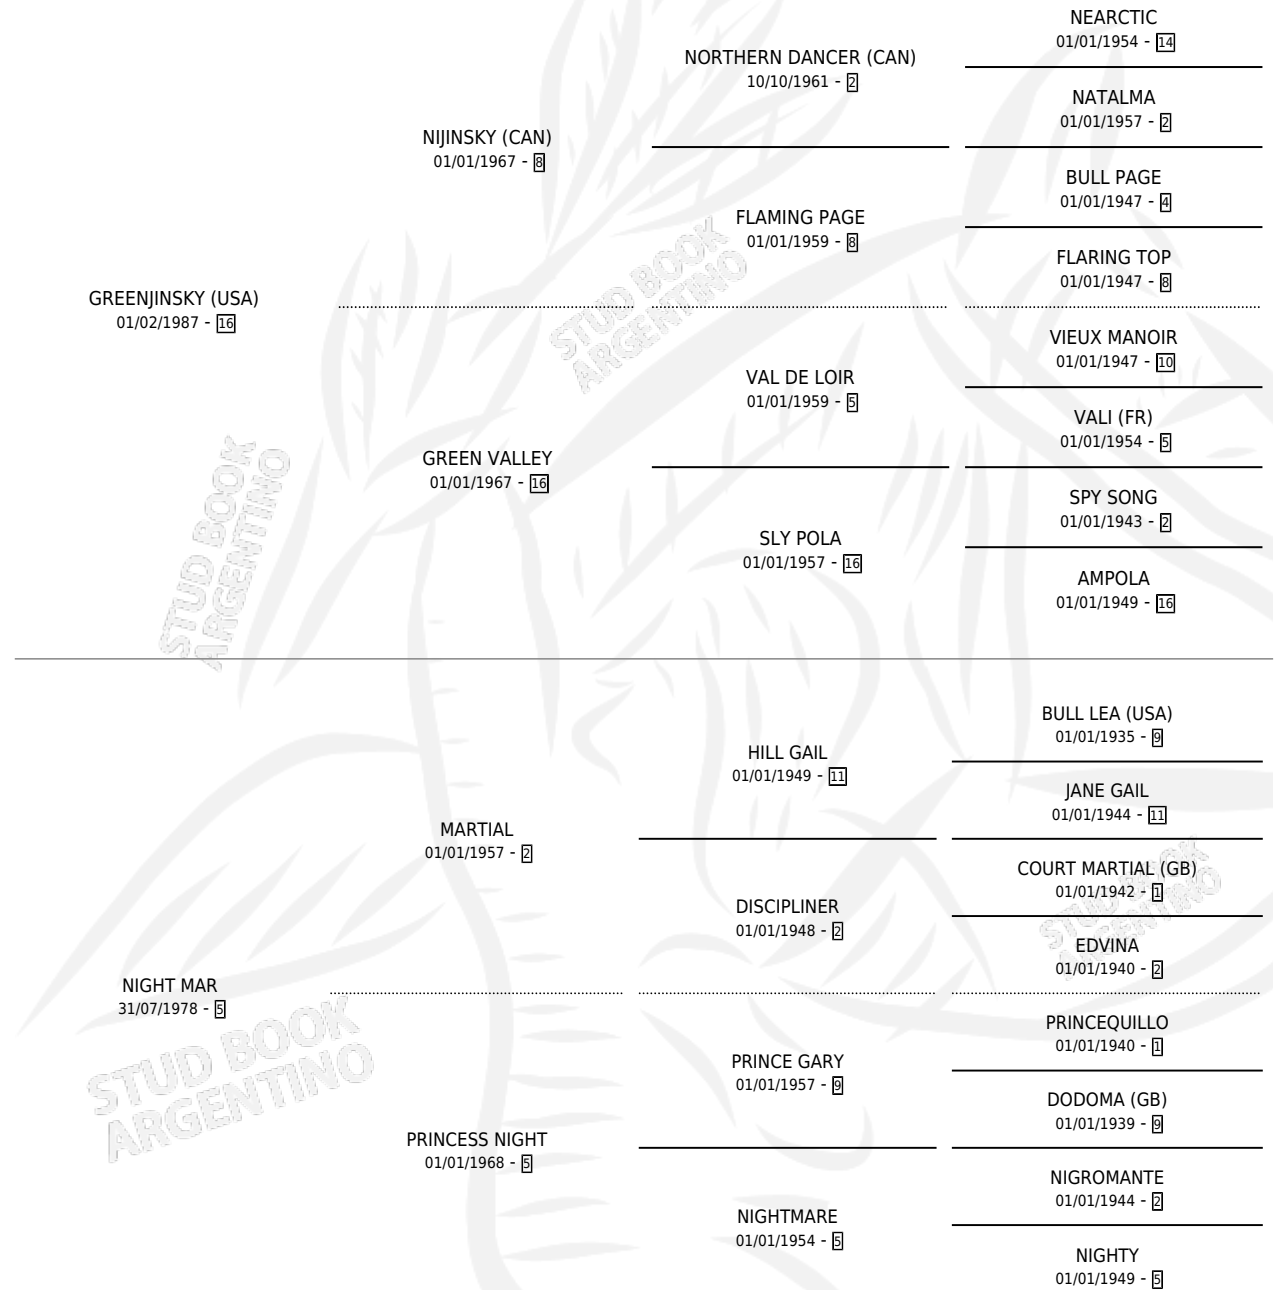

MARINSKY

por **GREENJINSKY (USA)** y **NIGHT MAR** por **MARTIAL**

Argentina · Hembra · Zaino Doradillo · SP · 09/09/1994
Familia 5-e · Volumen 35

ESTADO

TIPIFICACIÓN SANGUÍNEA	✓
TIPIFICACIÓN POR ADN	X
PASAPORTE	X
IDENTIFICACIÓN POR MICROCHIP	X
REPRODUCTOR	✓

Lugar de nacimiento: Las Camelias

Criador: Las Camelias

~

HIJOS

	MACHOS	HEMBRAS
2 NACIERON	2	0
2 CORRIERON	2	0
2 GANARON	2	0
0 GANADORES CL	0 GANADORES GR	0 GANADORES G1

PEDIGREE

EXPORTACIÓN / IMPORTACIÓN

FECHA	MOVIMIENTO	PAÍS
03/06/2002	EXPORTADO	URUGUAY

~

CAMPAÑA

Solo carreras oficiales de Argentina

POR EDAD

EDAD	CC	1°	2°	3°	4°	5°	NP	CLC	CLG	CLCG1	CLGG1	IMPORTE	GANANCIA / CC
2 AÑOS	2	0	1	0	0	0	1	1	0	0	0	\$2,880	\$1,440
3 AÑOS	8	0	1	3	0	3	1	0	0	0	0	\$4,116	\$515
4 AÑOS	7	1	3	1	0	1	1	0	0	0	0	\$9,836	\$1,405
TOTALES	17	1	5	4	0	4	3	1	0	0	0	\$16,832	\$990
%		5.9%	29.4%	23.5%	0.0%	23.5%	17.6%	5.9%	0.0%	0.0%	0.0%		