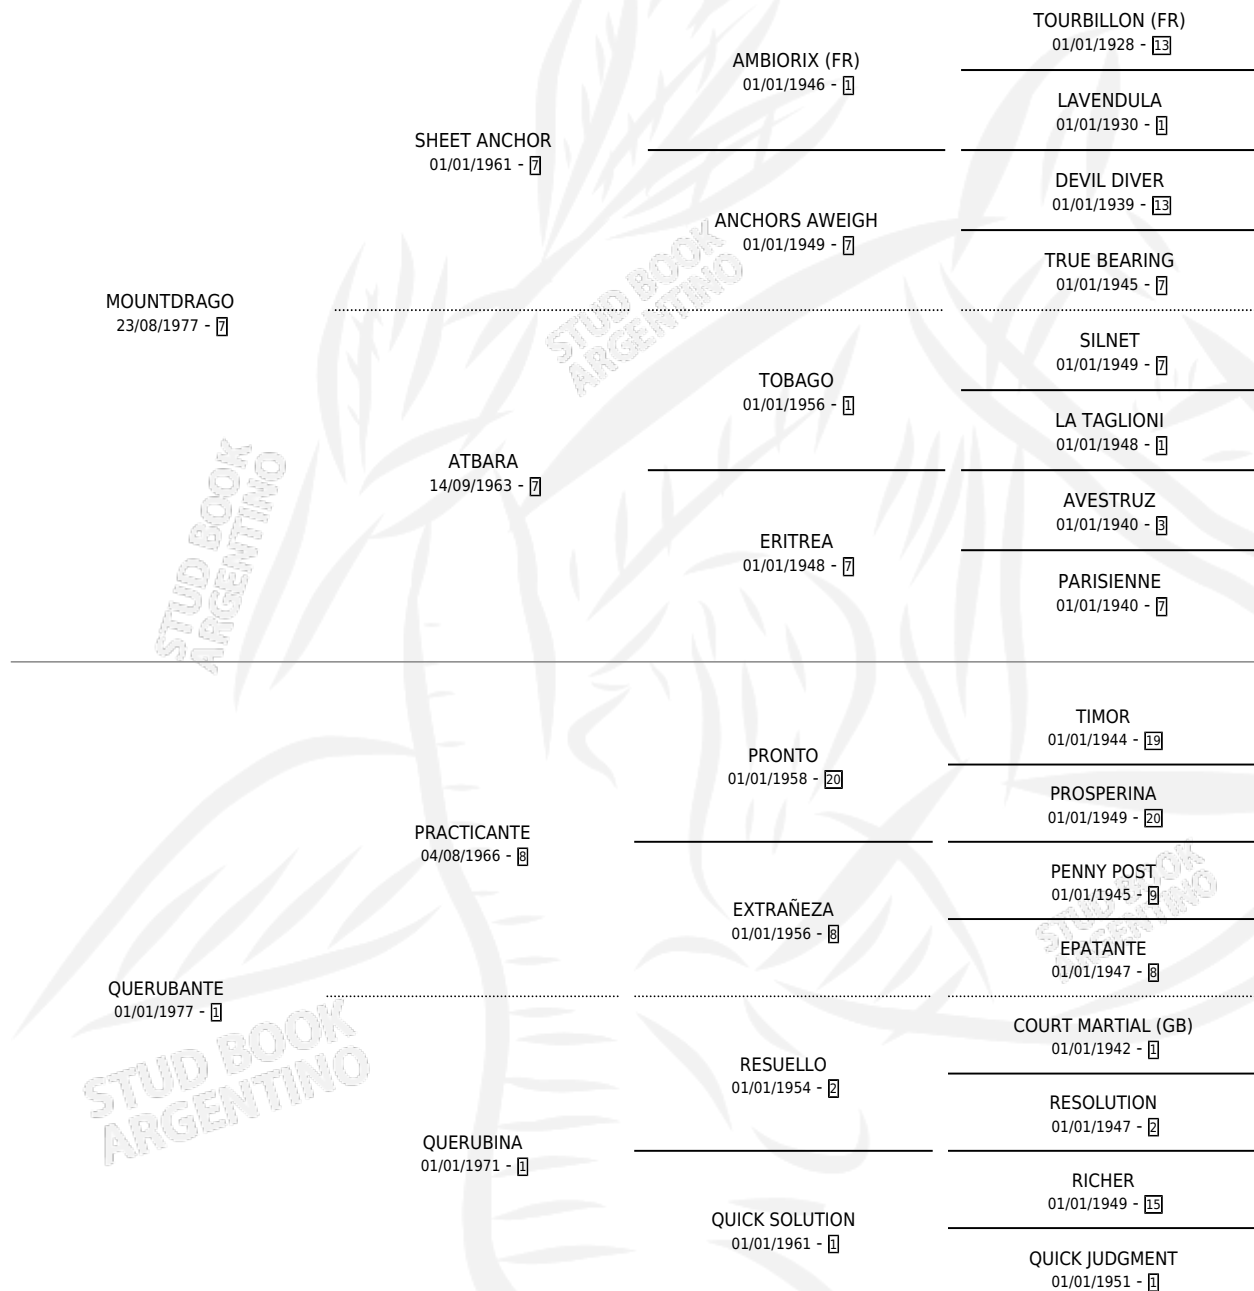

MONTE QUERENDON

por MOUNTDRAGO y QUERUBANTE por PRACTICANTE

Argentina · Macho · Zaino · SP · 07/09/1994
Familia 1-s · Volumen 35

ESTADO

TIPIFICACIÓN SANGUÍNEA	X
TIPIFICACIÓN POR ADN	X
PASAPORTE	X
IDENTIFICACIÓN POR MICROCHIP	X
REPRODUCTOR	X

Lugar de nacimiento: La Biznaga

Criador: La Biznaga

PEDIGREE

MONTE QUERENDON

Datos oficiales del Stud Book Argentino

Documento generado el 08/05/2026

studbook.org.ar