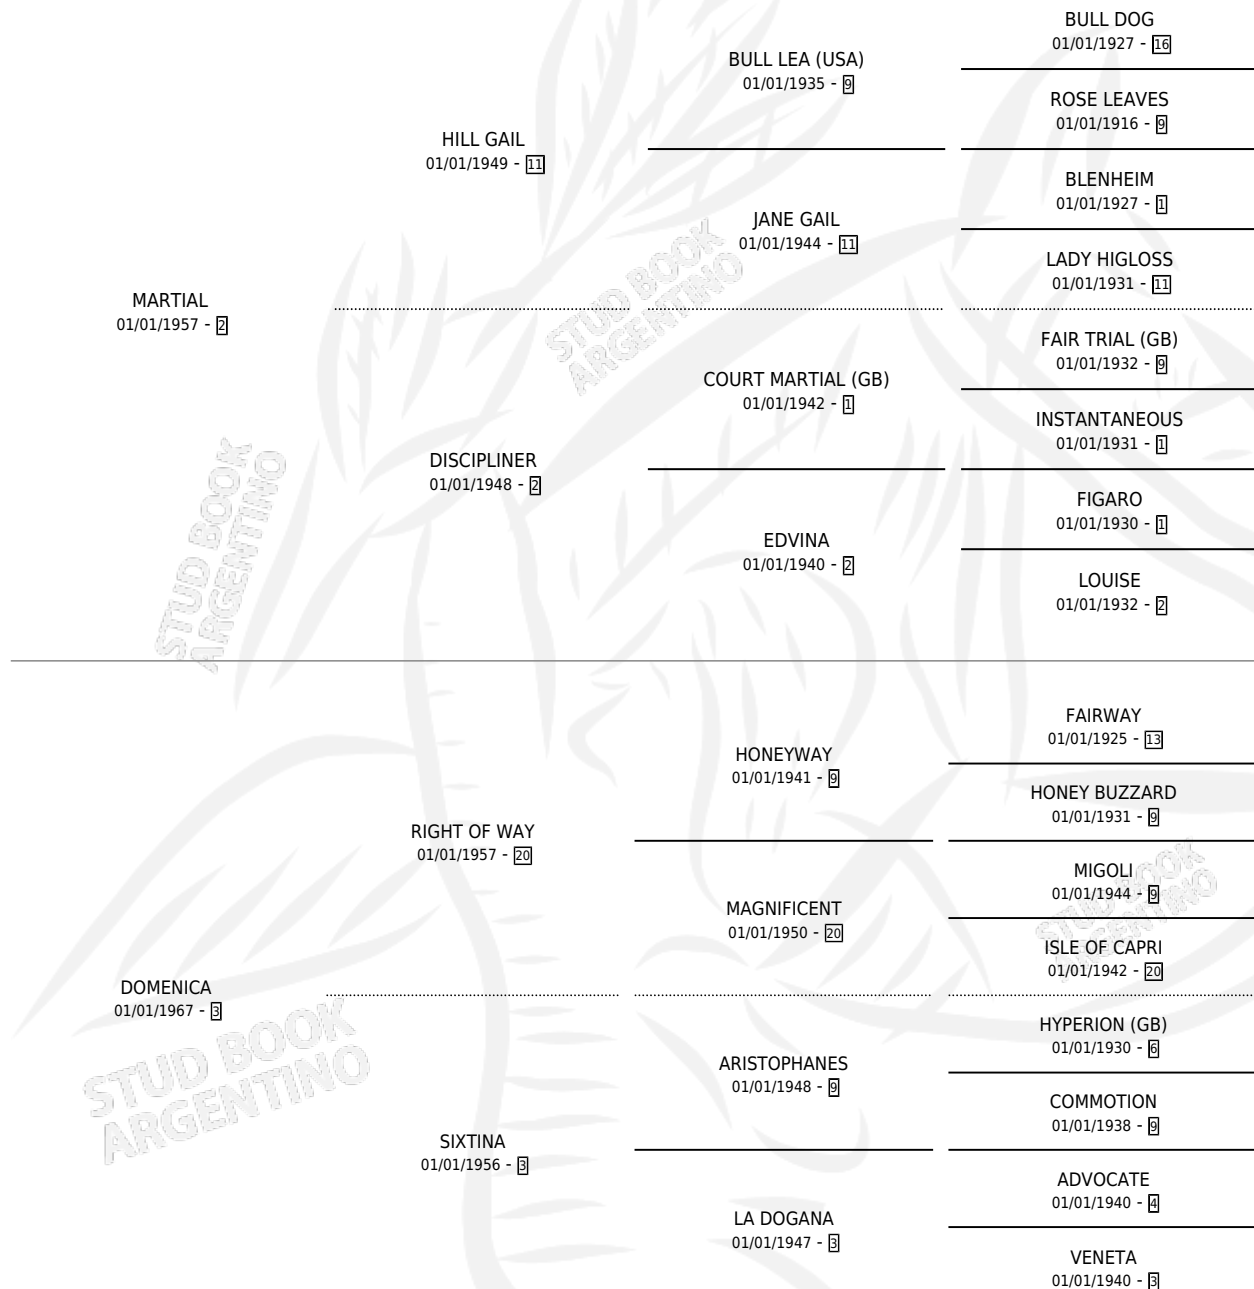

LA CASSARIA

por **MARTIAL** y **DOMENICA** por **RIGHT OF WAY**

Argentina · Hembra · Alazan Tostado · SP · 01/01/1972
Familia 3-b · Volumen 28

ESTADO

TIPIFICACIÓN SANGUÍNEA	X
TIPIFICACIÓN POR ADN	X
PASAPORTE	X
IDENTIFICACIÓN POR MICROCHIP	X
REPRODUCTOR	✓

Lugar de nacimiento: Campo particular

Criador: Haras Alentue S.A.

~

HIJOS

	MACHOS	HEMBRAS
2 NACIERON	0	2
SIN ACTUACIONES		

PEDIGREE

S

mientos 1 / Efectividad 12.50%

PADRILLO	PRODUCTO	CRIADOR	1ER SERVICIO	ÚLTIMO SERVICIO
BOB'S MAJESTY (USA)	Ø		09/11/1990	11/11/1990
QUICK BLUFF (USA)	FIN TURICCHIA (H Z, 10/10/1990)	ALENTUE	13/10/1989	15/10/1989
SWALLOW THE BIRD (USA)	MURIO EL 25/05/1996		02/10/1988	10/11/1988
SWALLOW THE BIRD (USA)	Ø		31/10/1987	08/12/1987
KASTEEL (FR)	Ø		21/11/1986	10/12/1986
CAMBREMONT (FR)	Ø		19/09/1985	21/11/1985
CAMBREMONT (FR)	Ø			
CAMBREMONT (FR)	Ø			