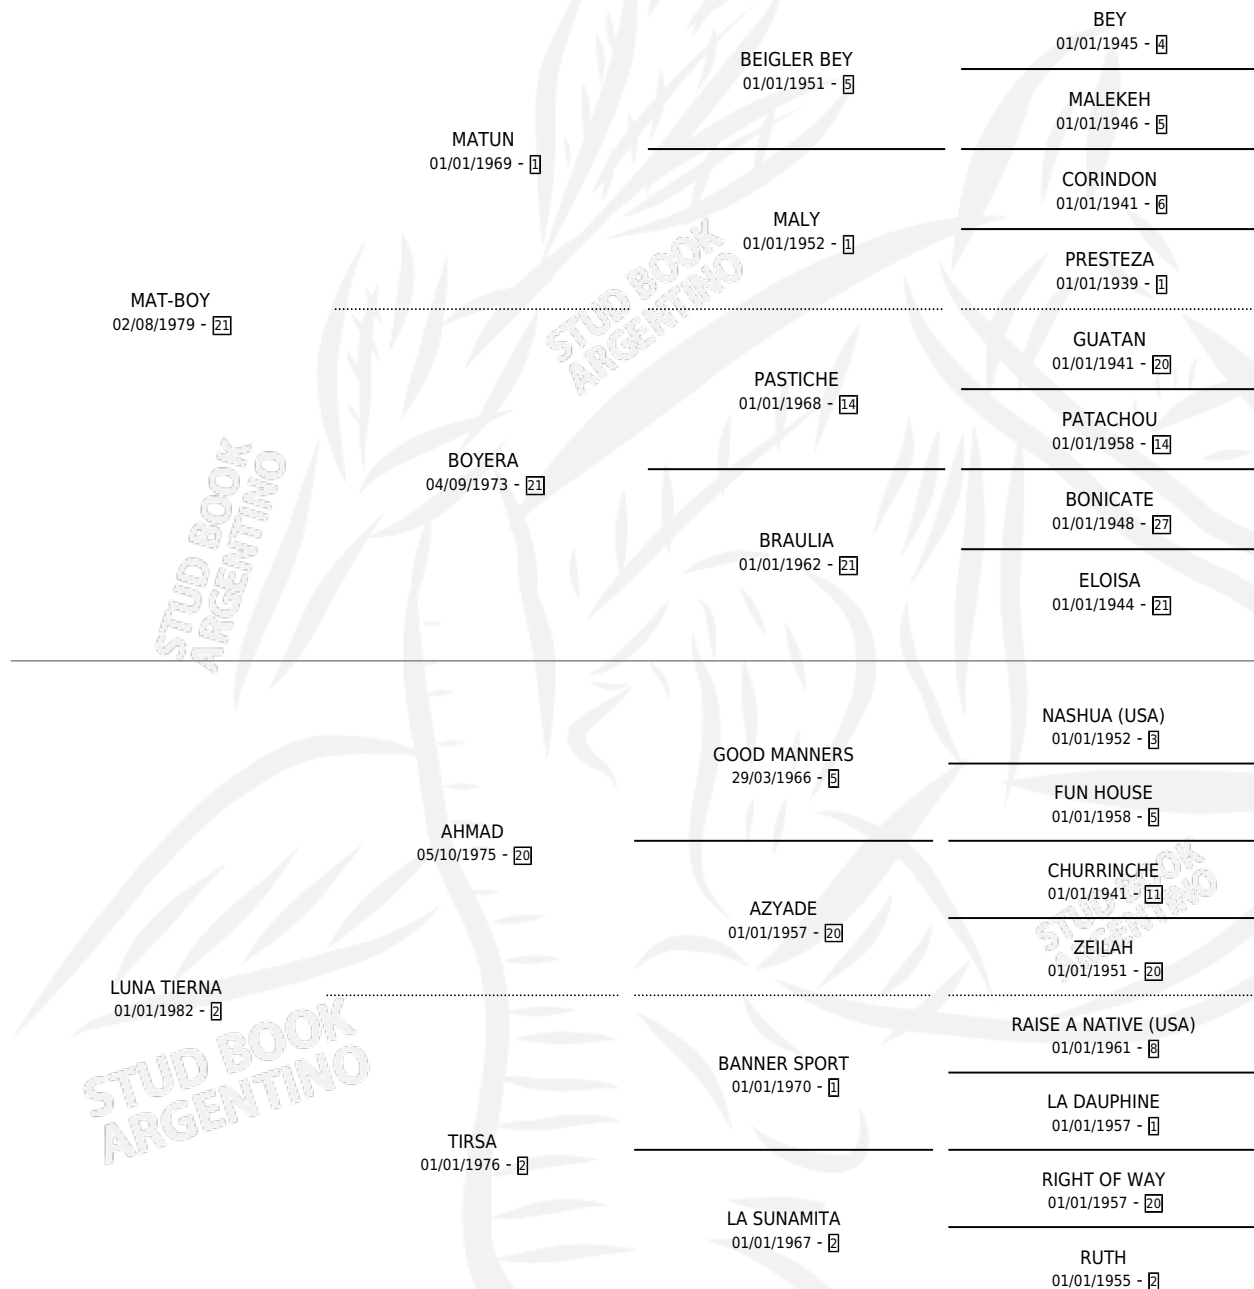

Lugar de nacimiento: Rincon de Luna

Criador: Sin dato

~

HIJOS

	MACHOS	HEMBRAS
1 NACIERON	1	0
1 CORRIERON	1	0
1 GANARON	1	0
0 GANADORES CL	0 GANADORES GR	0 GANADORES G1

PEDIGREE

CAMPAÑA

Solo carreras oficiales de Argentina