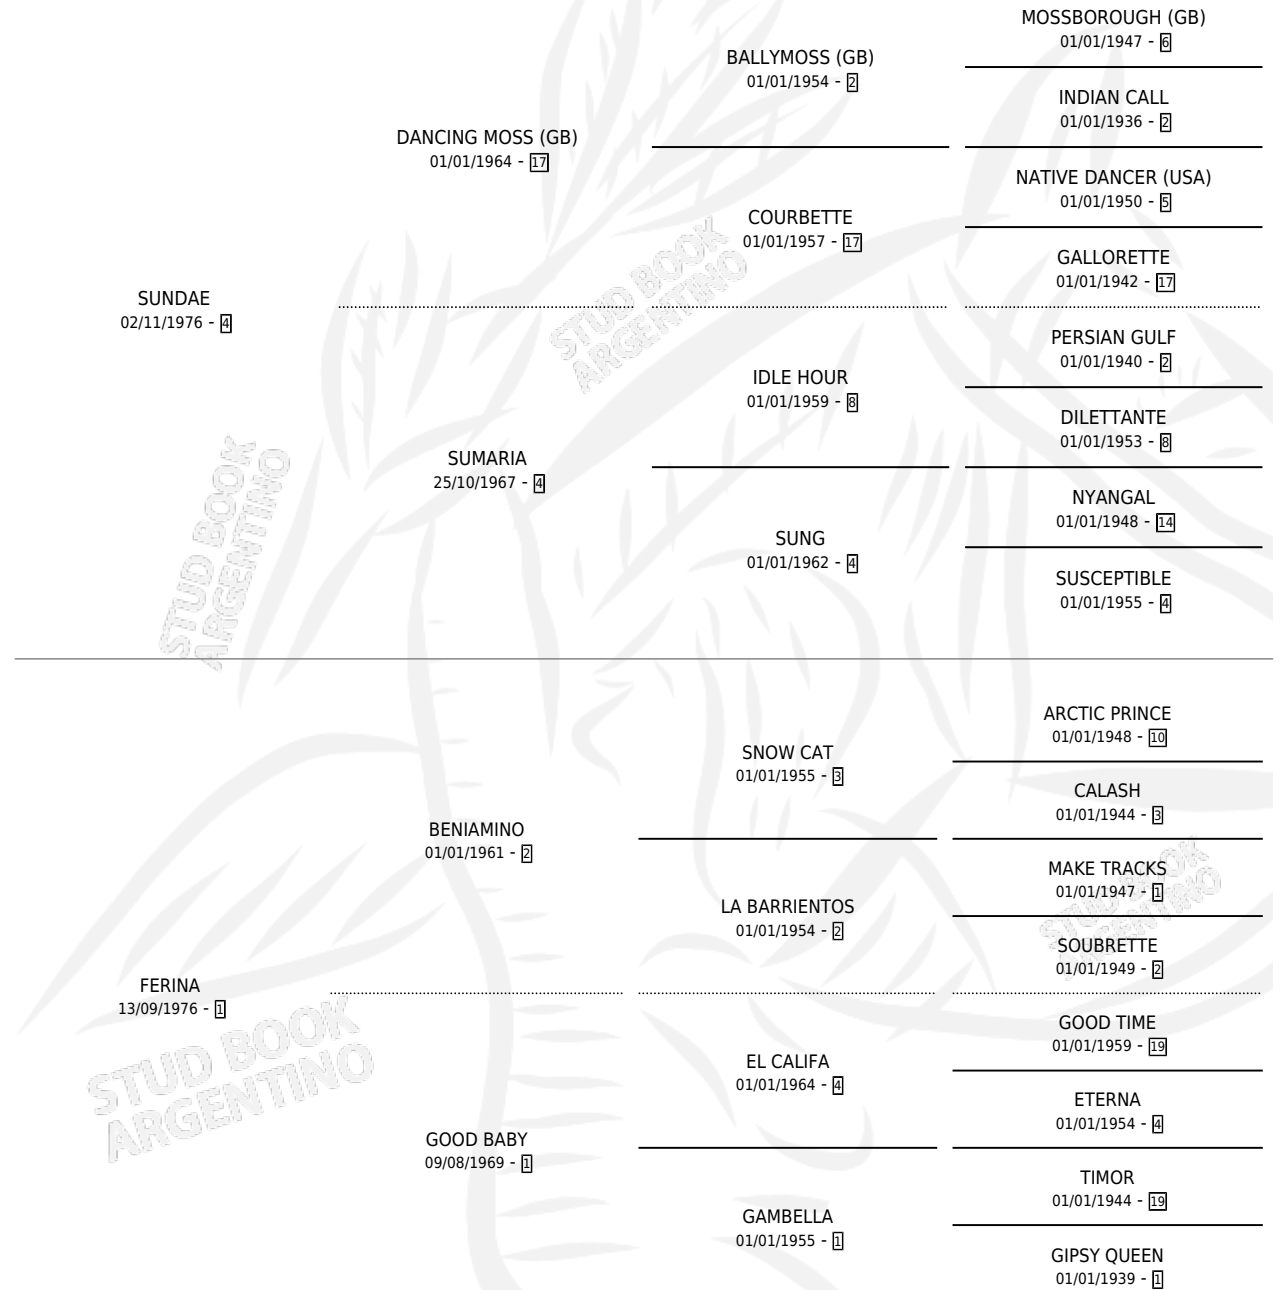

THYMOS

por **SUNDAE** y **FERINA** por **BENIAMINO**

Argentina · Macho · Tordillo · SP · 10/09/1994
Familia 1-w · Volumen 35

ESTADO

TIPIFICACIÓN SANGUÍNEA	X
TIPIFICACIÓN POR ADN	X
PASAPORTE	X
IDENTIFICACIÓN POR MICROCHIP	X
REPRODUCTOR	X

Lugar de nacimiento: Cañada De La Cruz

Criador: Sin dato

PEDIGREE