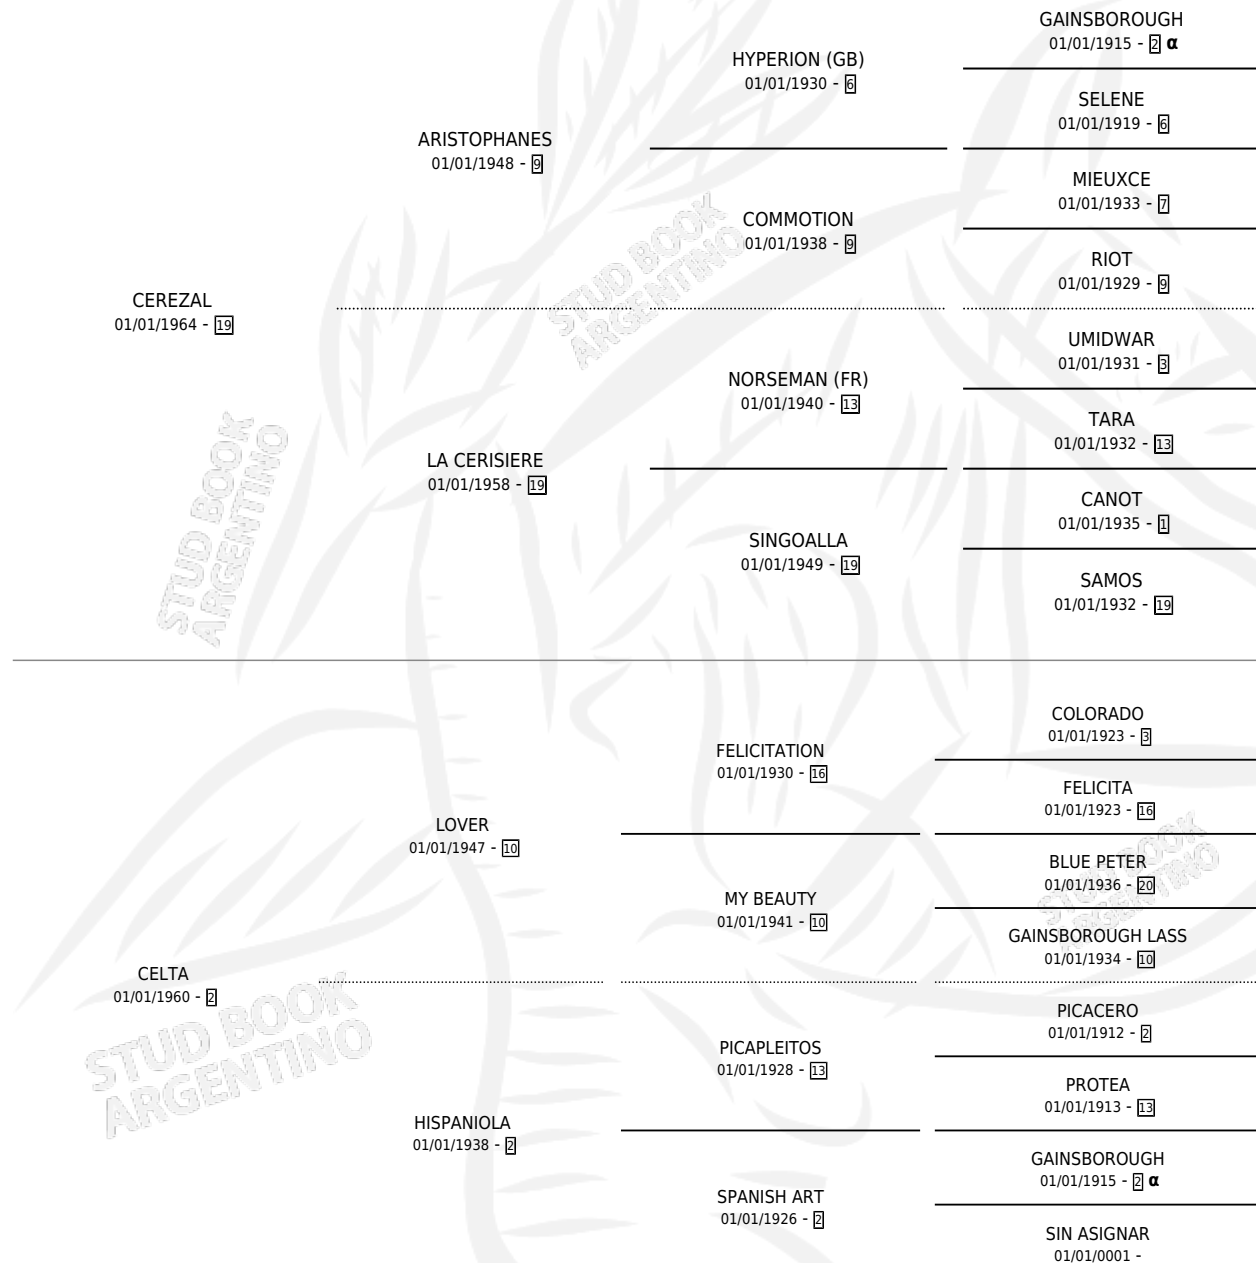

VASCA DEL CEREZO

por CEREZAL y CELTA por LOVER

Argentina · Hembra · Alazan · SP · 07/09/1972
Familia 2-o · Volumen 28

ESTADO

TIPIFICACIÓN SANGUÍNEA	X
TIPIFICACIÓN POR ADN	X
PASAPORTE	X
IDENTIFICACIÓN POR MICROCHIP	X
REPRODUCTOR	✓

Lugar de nacimiento: Campo particular

Criador: Sin dato

~

HIJOS

	MACHOS	HEMBRAS
5 NACIERON	3	2
2 CORRIERON	0	2
2 GANARON	0	2
1 GANADORES CL	0 GANADORES GR	0 GANADORES G1

PEDIGREE

INBREEDING : α

S

cimientos 4 / Efectividad 36.36%

PADRILLO	PRODUCTO	CRIADOR	1ER SERVICIO	ÚLTIMO SERVICIO
THE CHAMPION	∅		27/10/1993	29/10/1993
VASCA DEL CEREZO	∅		17/11/1992	17/11/1992
PRINCIPE ROJO	∅		20/08/1991	20/08/1991
PRINCIPE ROJO	PRINCIPE CEREZO (M ZC, 11/07/1991)	SIN DATO	10/08/1990	10/08/1990
PRINCIPE ROJO	∅		07/12/1989	09/12/1989
PRINCIPE ROJO	∅		26/10/1988	28/10/1988
PRINCIPE ROJO	BIGOTE PRINA (M Z, 08/07/1988)	SIN DATO	07/08/1987	07/08/1987
PRINCIPE ROJO	∅		10/12/1986	20/12/1986
PINO DORADO	PINO SOLITARIO (M AT, 14/11/1986)	SIN DATO	15/11/1985	18/11/1985
LORD BRADFORD (USA)	LADY CEREZA (H Z, 28/07/1985) •MURIÓ EL 01/01/2002•	SIN DATO		
OFF SHORE GAMBLE (USA)	∅			