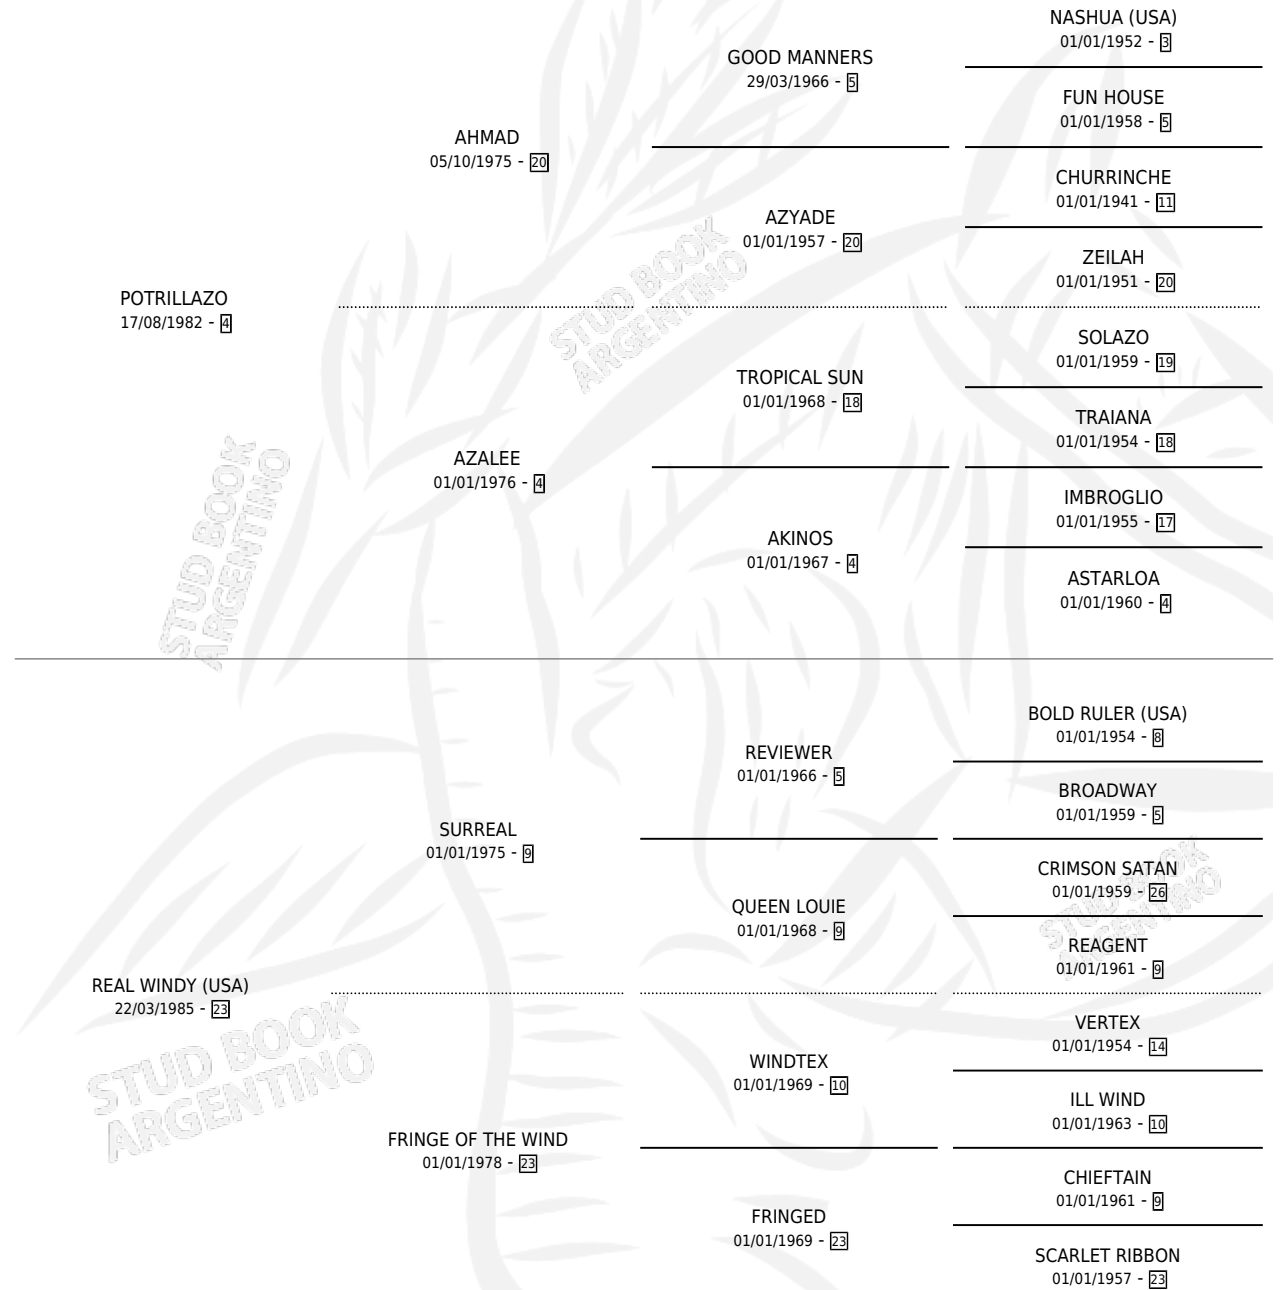

POTRIREAL

por **POTRILLAZO** y **REAL WINDY (USA)** por **SURREAL**

Argentina · Macho · Alazan · SP · 14/09/1994
Familia 23-b · Volumen 35

ESTADO

TIPIFICACIÓN SANGUÍNEA	X
TIPIFICACIÓN POR ADN	X
PASAPORTE	X
IDENTIFICACIÓN POR MICROCHIP	X
REPRODUCTOR	X

Lugar de nacimiento: La Madrugada

Criador: La Madrugada

PEDIGREE