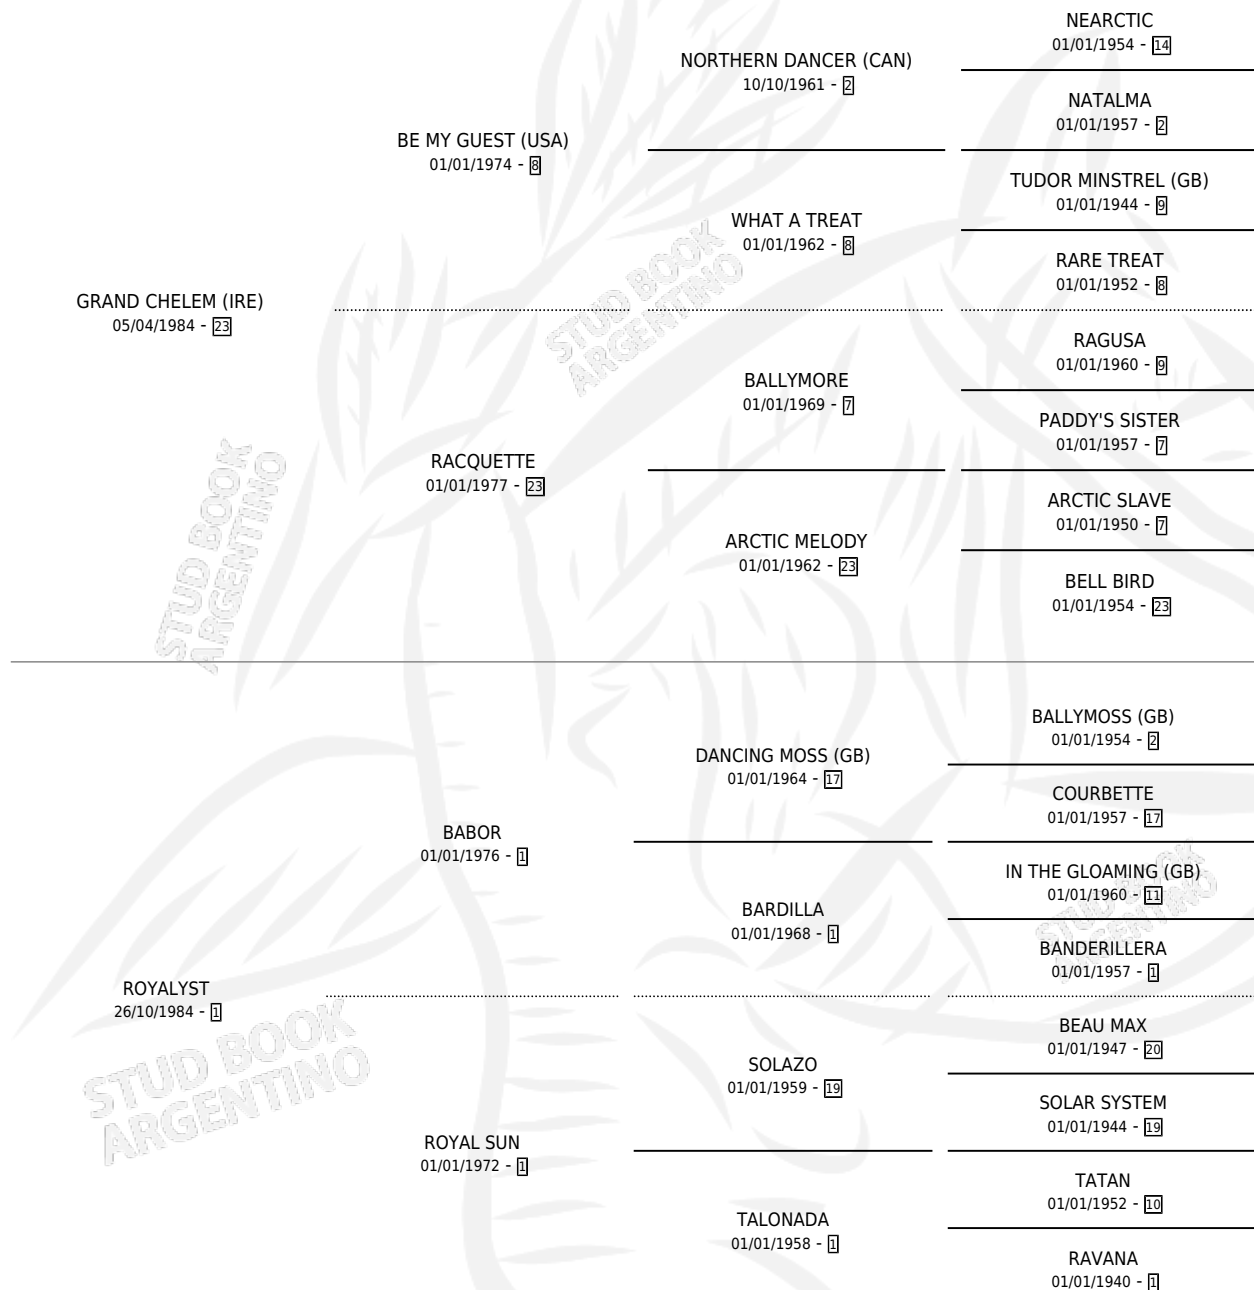

ROYAL POT

por GRAND CHELEM (IRE) y ROYALYST por BABOR

Argentina · Macho · Zaino · SP · 23/08/1994
Familia 1-w · Volumen 35

ESTADO

TIPIFICACIÓN SANGUÍNEA	X
TIPIFICACIÓN POR ADN	X
PASAPORTE	X
IDENTIFICACIÓN POR MICROCHIP	X
REPRODUCTOR	X

Lugar de nacimiento: El Carmen

Criador: Sin dato

PEDIGREE

CAMPAÑA

Solo carreras oficiales de Argentina

POR EDAD

EDAD	CC	1°	2°	3°	4°	5°	NP	CLC	CLG	CLCG1	CLGG1	IMPORTE	GANANCIA / CC
2 AÑOS	1	0	0	0	0	0	1	0	0	0	0	\$0	\$0
3 AÑOS	1	0	0	0	0	0	1	0	0	0	0	\$0	\$0
4 AÑOS	3	0	0	0	0	0	3	0	0	0	0	\$0	\$0
TOTALES	5	0	0	0	0	0	5	0	0	0	0	\$0	\$0
%		0.0%	0.0%	0.0%	0.0%	0.0%	100%	0.0%	0.0%	0.0%	0.0%		